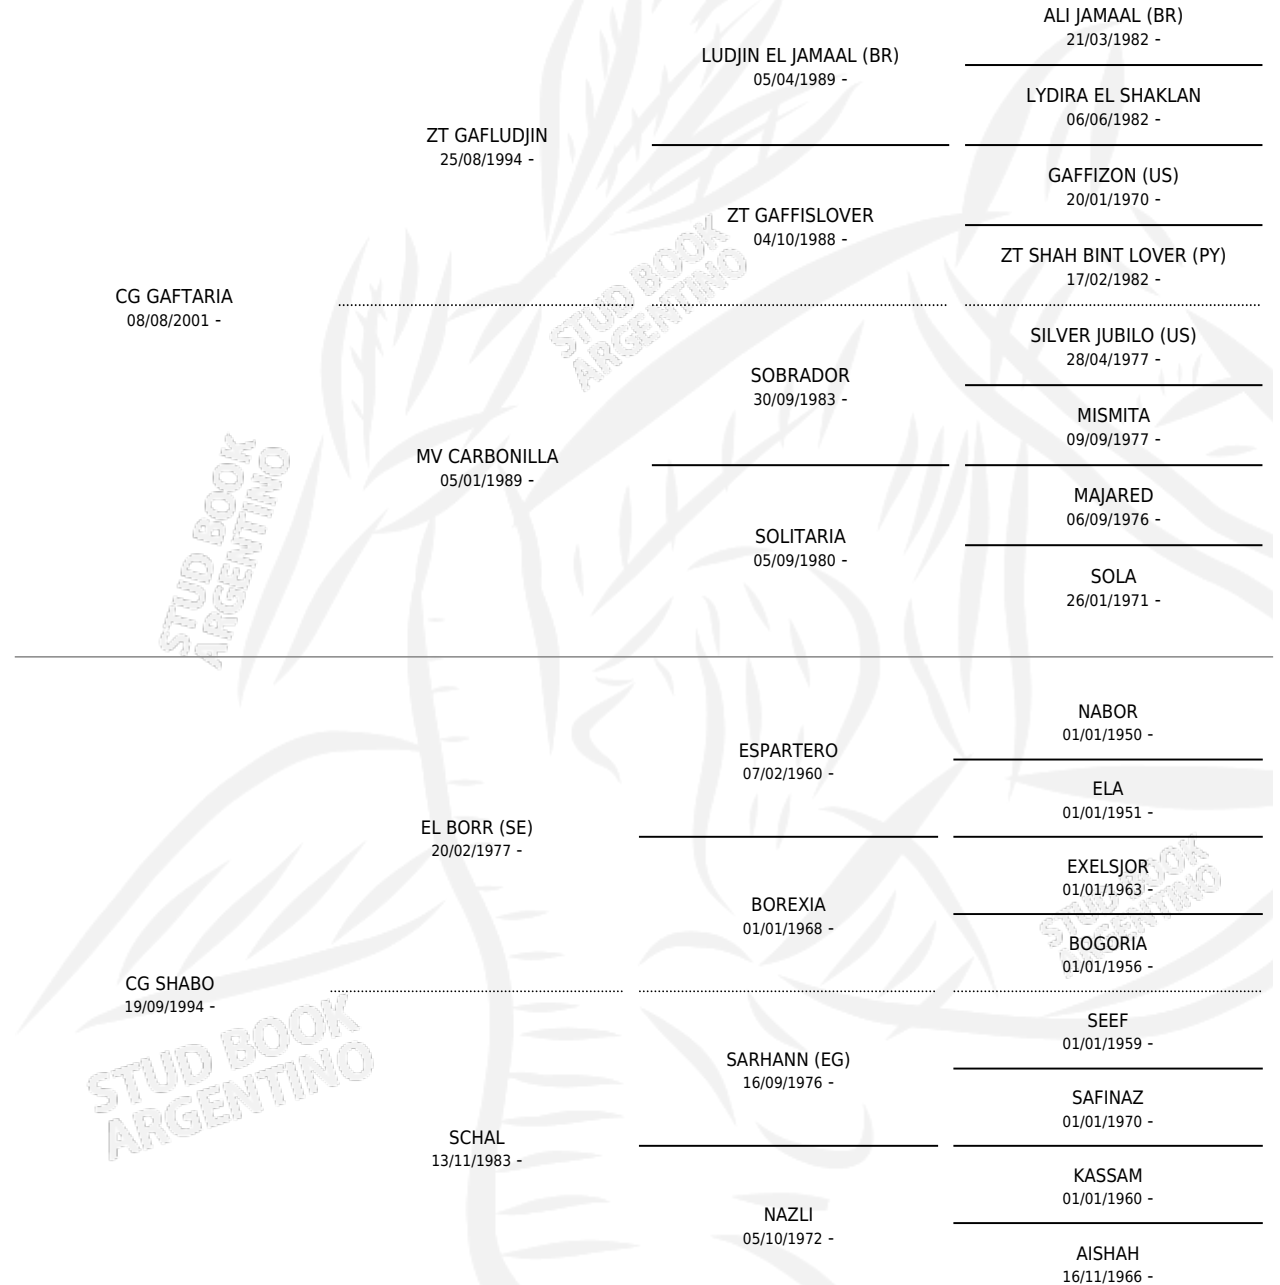

CG GAFTASMA

por CG GAFTARIA y CG SHABO por EL BORR (SE)

Argentina · Macho · Zaino Negro · AP · 20/11/2011
Familia · Volumen 41

ESTADO

TIPIFICACIÓN SANGUÍNEA	X
TIPIFICACIÓN POR ADN	X
PASAPORTE	X
IDENTIFICACIÓN POR MICROCHIP	X
REPRODUCTOR	X

Lugar de nacimiento: Coe Pora

Criador: Coe Pora

PEDIGREE

CG GAFTASMA

Datos oficiales del Stud Book Argentino

Documento generado el 09/05/2026

studbook.org.ar