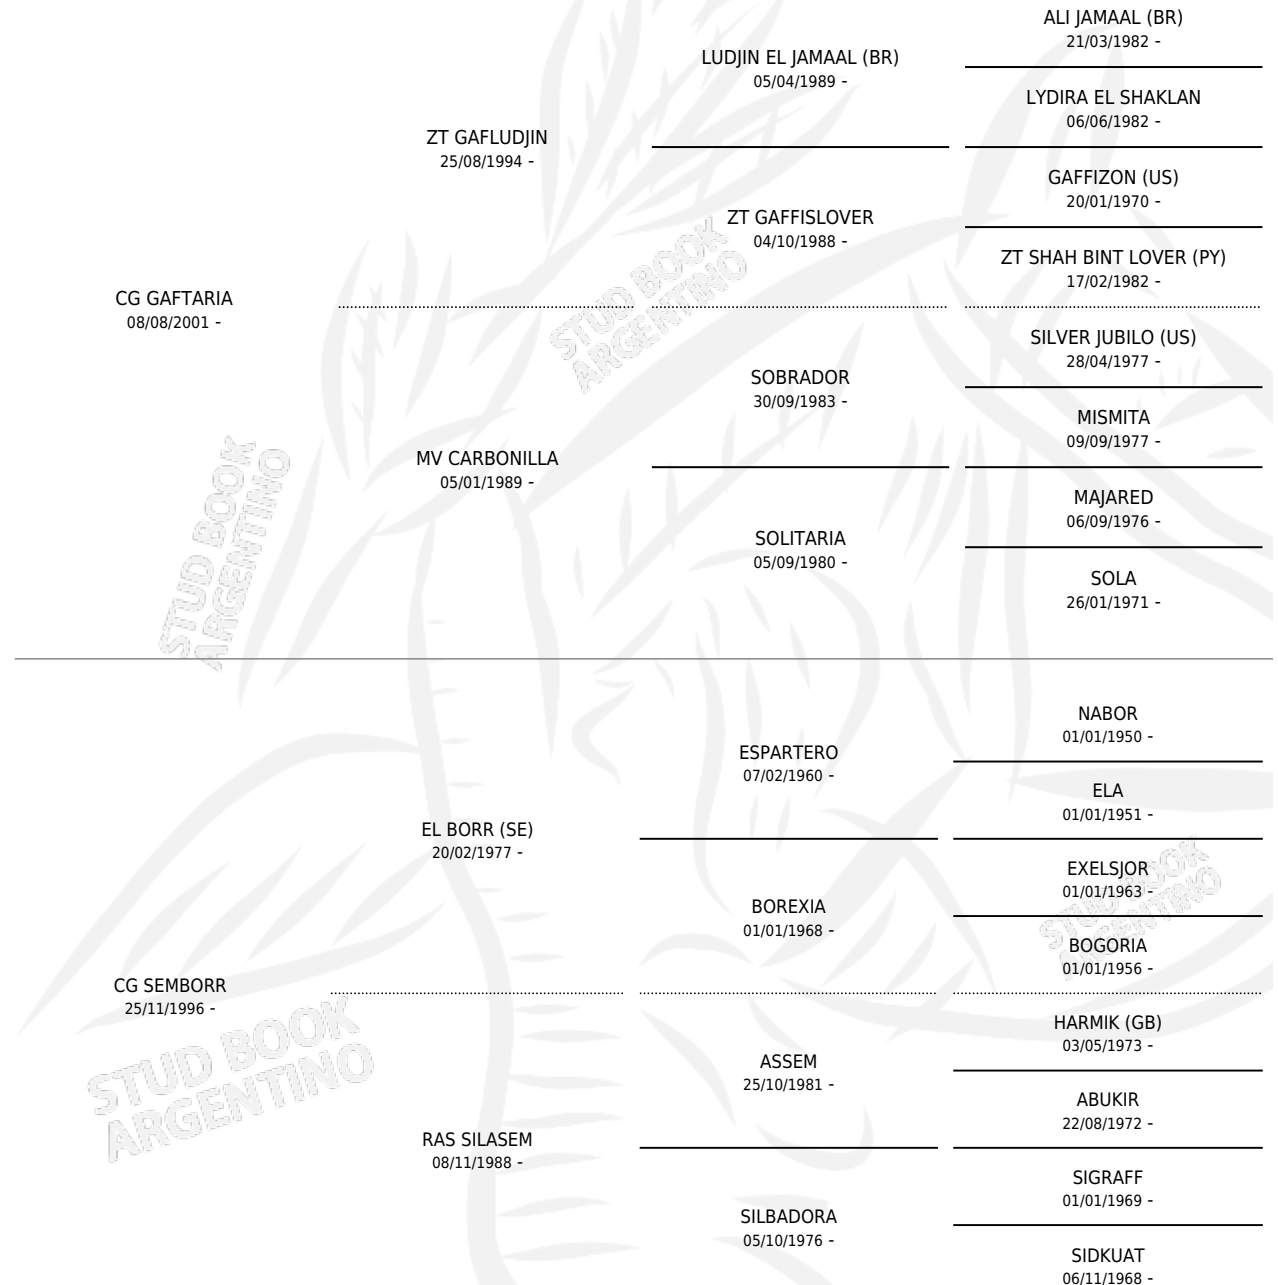

CG GASE

por CG GAFTARIA y CG SEMBORR por EL BORR (SE)

Argentina · Macho · Zaino Negro · AP · 05/11/2011
Familia · Volumen 41

ESTADO

TIPIFICACIÓN SANGUÍNEA	X
TIPIFICACIÓN POR ADN	X
PASAPORTE	X
IDENTIFICACIÓN POR MICROCHIP	X
REPRODUCTOR	X

Lugar de nacimiento: Coe Pora

Criador: Coe Pora

PEDIGREE

CG GASE

Datos oficiales del Stud Book Argentino

Documento generado el 04/05/2026

studbook.org.ar