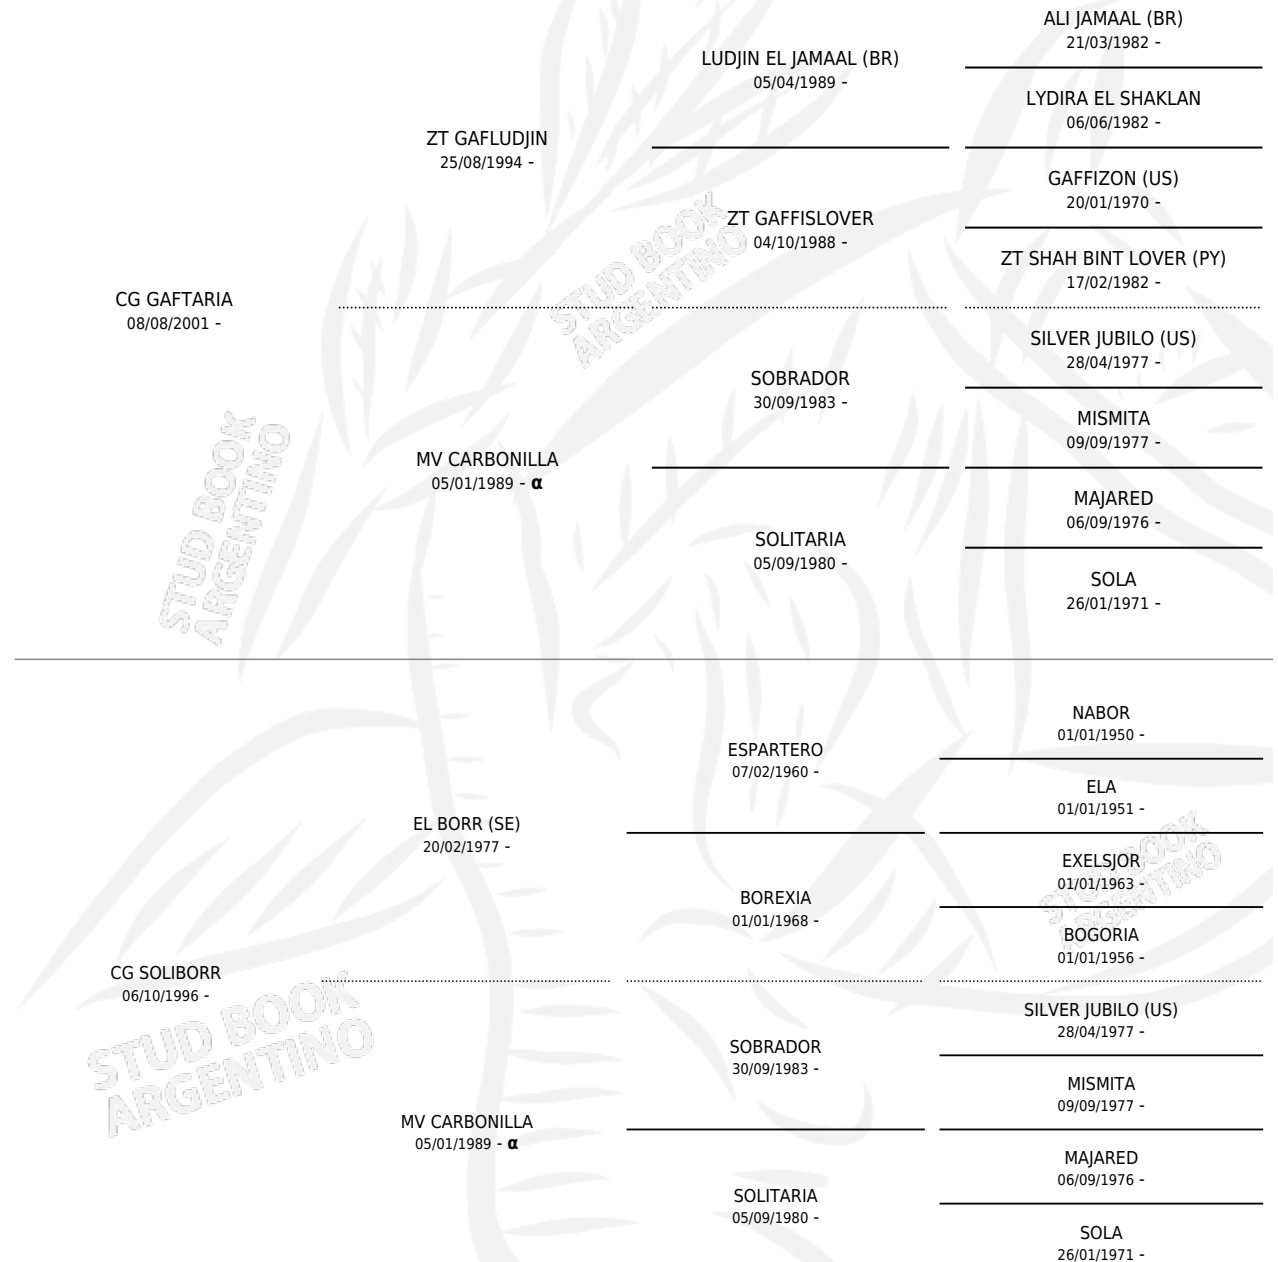

# CG RIASOL

por CG GAFTARIA y CG SOLIBORR por EL BORR (SE)

Argentina · Macho · Zaino Negro · AP · 01/11/2011  
Familia · Volumen 41

## ESTADO

TIPIFICACIÓN SANGUÍNEA	X
TIPIFICACIÓN POR ADN	X
PASAPORTE	X
IDENTIFICACIÓN POR MICROCHIP	X
REPRODUCTOR	X

**Lugar de nacimiento:** Coe Pora

**Criador:** Coe Pora

## PEDIGREE

INBREEDING : α