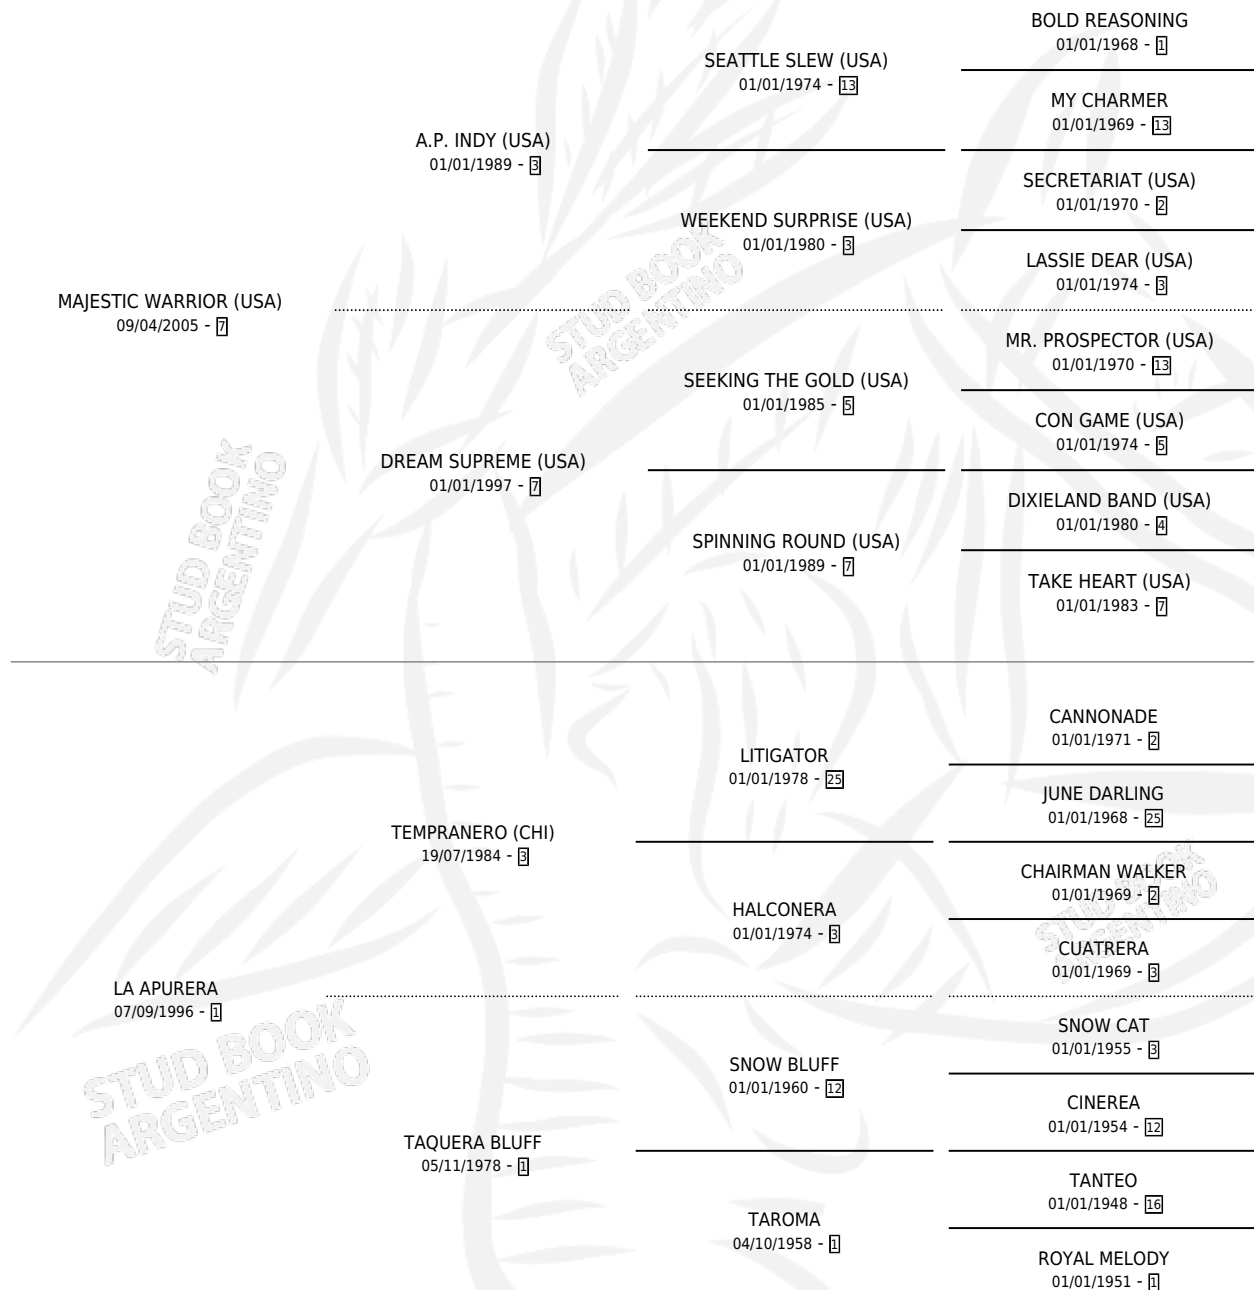

LA INIMITABLE

por MAJESTIC WARRIOR (USA) y LA APURERA por TEMPRANERO (CHI)

Argentina · Hembra · Zaino · SP · 20/10/2011
Familia 1 · Volumen 41

ESTADO

TIPIFICACIÓN SANGUÍNEA	X
TIPIFICACIÓN POR ADN	✓
PASAPORTE	✓
IDENTIFICACIÓN POR MICROCHIP	✓
REPRODUCTOR	✓

Lugar de nacimiento: Campo particular
Criador: Haras La Sortija S.R.L.

~

HIJOS

	MACHOS	HEMBRAS
4 NACIERON	1	3
2 CORRIERON	0	2

SIN ACTUACIONES

PEDIGREE

S

mientos 4 / Efectividad 57.14%

PADRILLO	PRODUCTO	CRIADOR	1ER SERVICIO	ÚLTIMO SERVICIO
RERIDE (USA)	∅		18/10/2025	24/11/2025
LA INIMITABLE	∅		26/08/2024	26/08/2024
FLESH FOR FANTASY	BESERO QUERIDO (M T, 22/09/2023)	CORA JUAN IGNACIO	17/10/2022	17/10/2022
FLESH FOR FANTASY	CAMBIAME DE TIERRA (H T, 23/09/2022)	CORA JUAN IGNACIO	20/08/2021	29/10/2021
FLESH FOR FANTASY	FLORENTINA FLESH (H T, 09/08/2021)	CORA JUAN IGNACIO	07/09/2020	07/09/2020
FLESH FOR FANTASY	IGNACERA (H T, 22/07/2020)	CORA JUAN IGNACIO	20/08/2019	20/08/2019
HONOUR DEVIL	∅		08/09/2018	08/09/2018