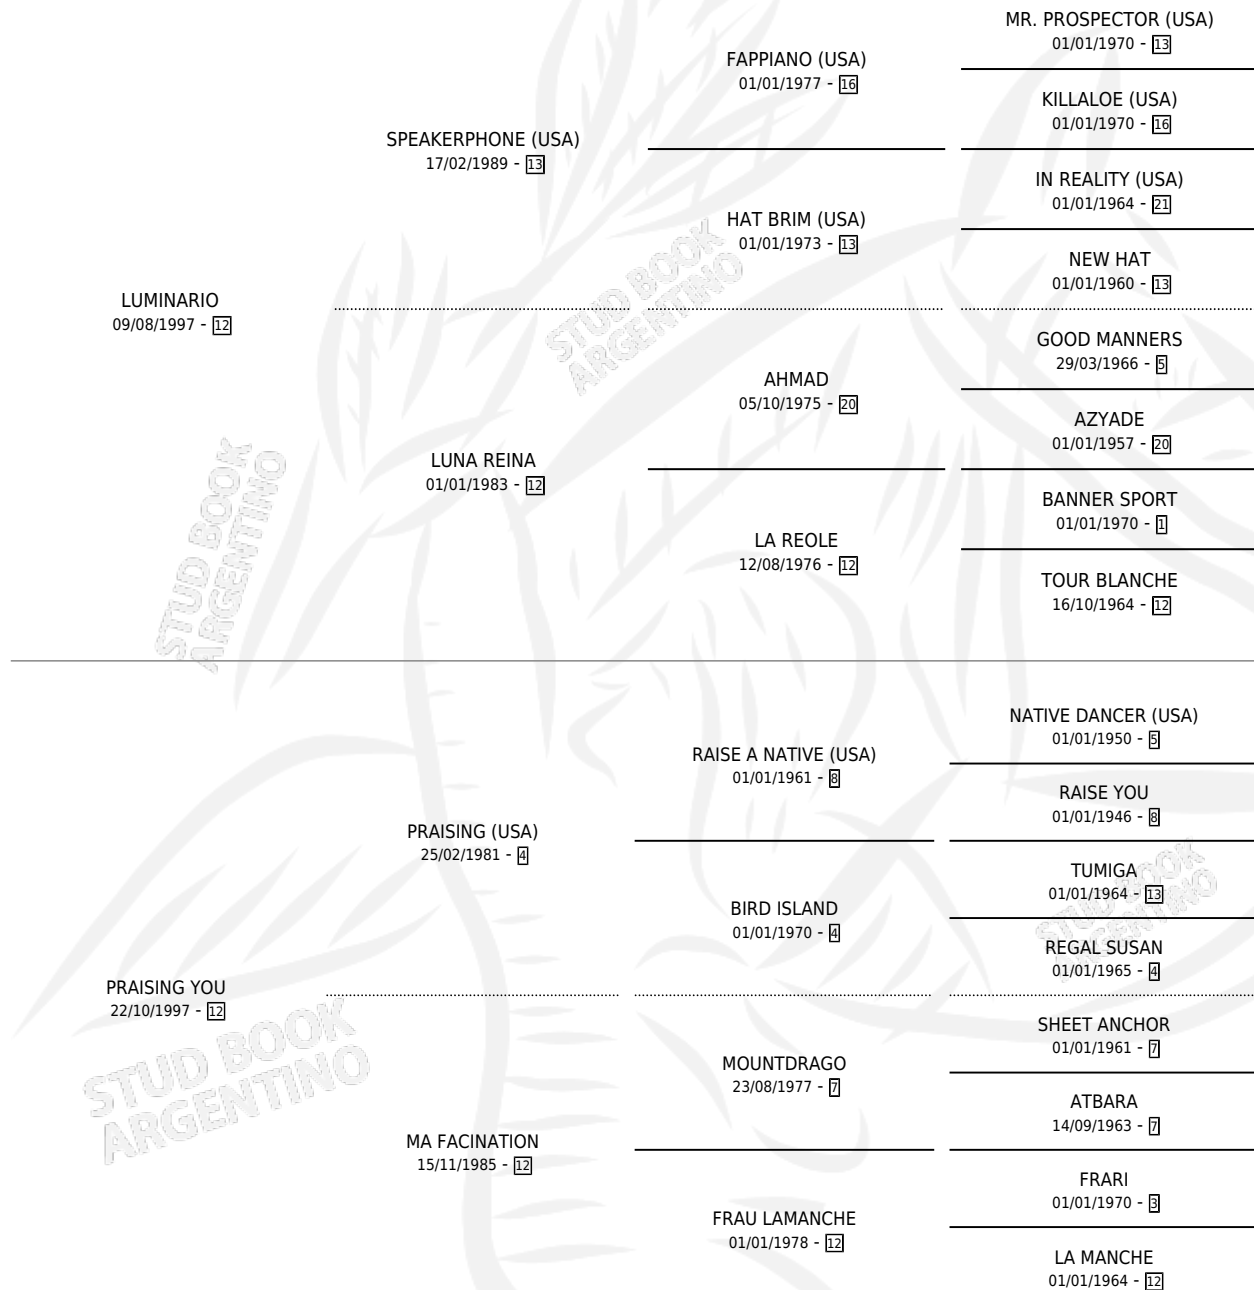

YO ILUMINO

por LUMINARIO y PRAISING YOU por PRAISING (USA)

Argentina · Macho · Zaino Colorado · SP · 03/11/2011
Familia 12-d · Volumen 41

ESTADO

TIPIFICACIÓN SANGUÍNEA	X
TIPIFICACIÓN POR ADN	✓
PASAPORTE	✓
IDENTIFICACIÓN POR MICROCHIP	✓
REPRODUCTOR	X

Lugar de nacimiento: 14 De Julio

Criador: Iglesias Pallone Alberto

PEDIGREE

CAMPAÑA

Solo carreras oficiales de Argentina

POR EDAD

EDAD	CC	1°	2°	3°	4°	5°	NP	CLC	CLG	CLCG1	CLGG1	IMPORTE	GANANCIA / CC
4 AÑOS	2	0	0	0	0	1	1	0	0	0	0	\$3,250	\$1,625
5 AÑOS	4	1	0	0	1	0	2	0	0	0	0	\$45,000	\$11,250
7 AÑOS	1	0	0	0	0	0	1	0	0	0	0	\$0	\$0
TOTALES	7	1	0	0	1	1	4	0	0	0	0	\$48,250	\$6,893
%		14.3%	0.0%	0.0%	14.3%	14.3%	57.1%	0.0%	0.0%	0.0%	0.0%		