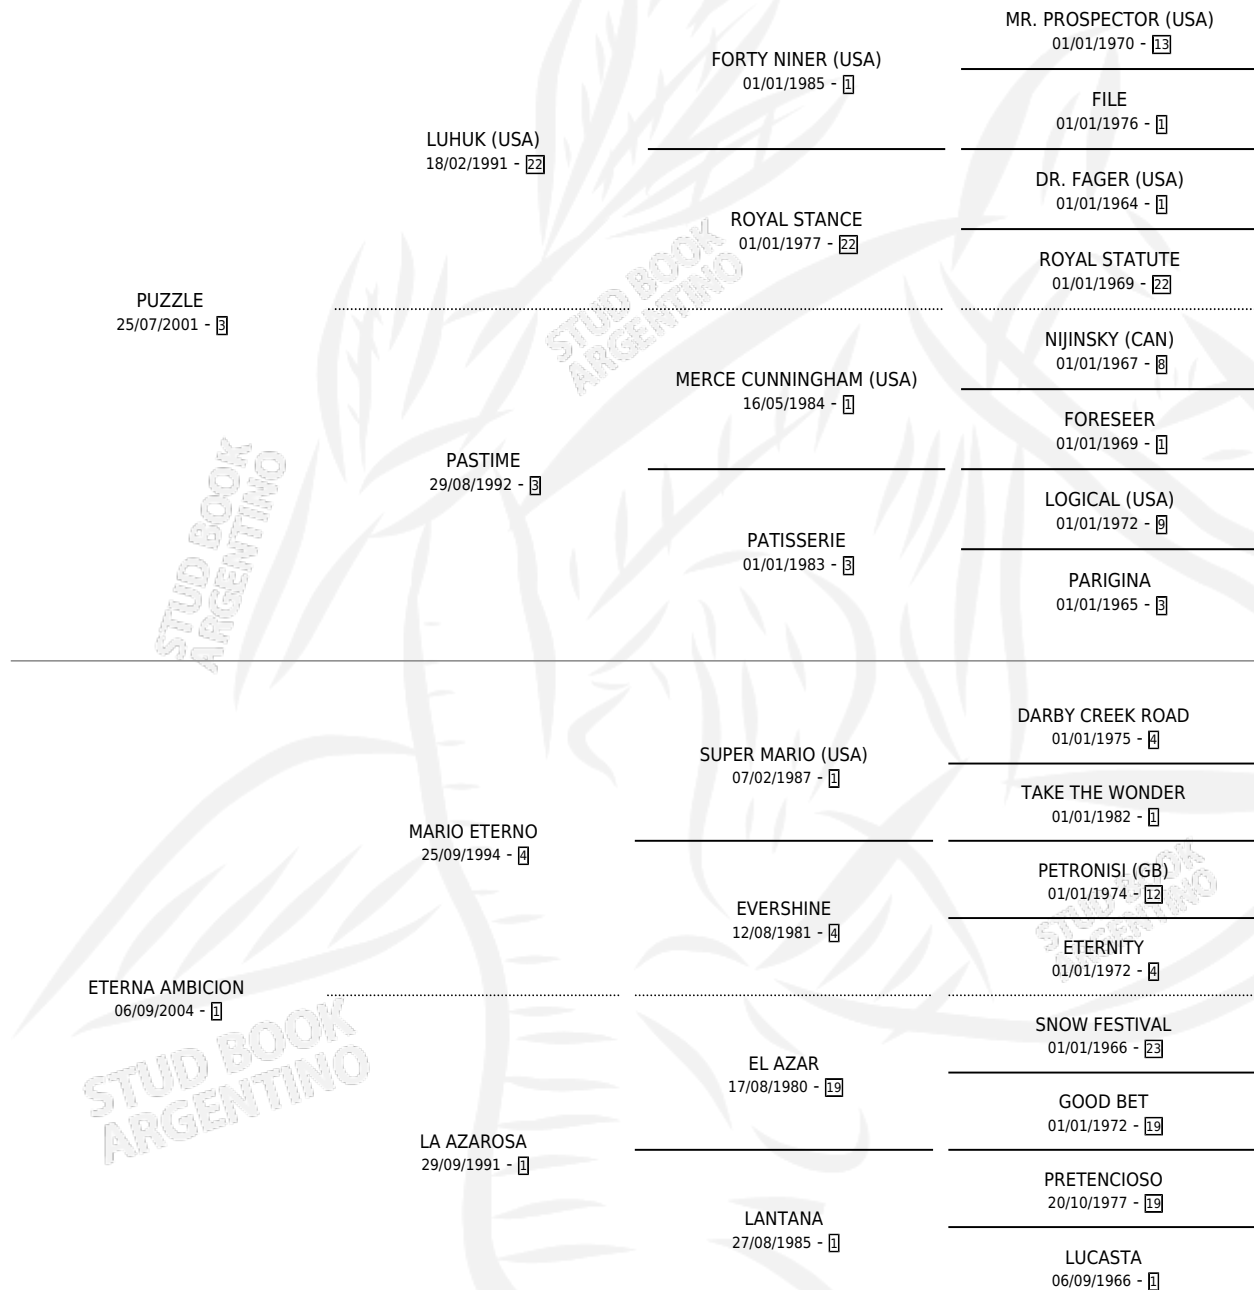

NARRA

por PUZZLE y ETERNA AMBICION por MARIO ETERNO

Argentina · Macho · Zaino · SP · 05/11/2011
Familia 1-d · Volumen 41

ESTADO

TIPIFICACIÓN SANGUÍNEA	X
TIPIFICACIÓN POR ADN	✓
PASAPORTE	✓
IDENTIFICACIÓN POR MICROCHIP	✓
REPRODUCTOR	X

Lugar de nacimiento: Revancha
Criador: Revancha

PEDIGREE