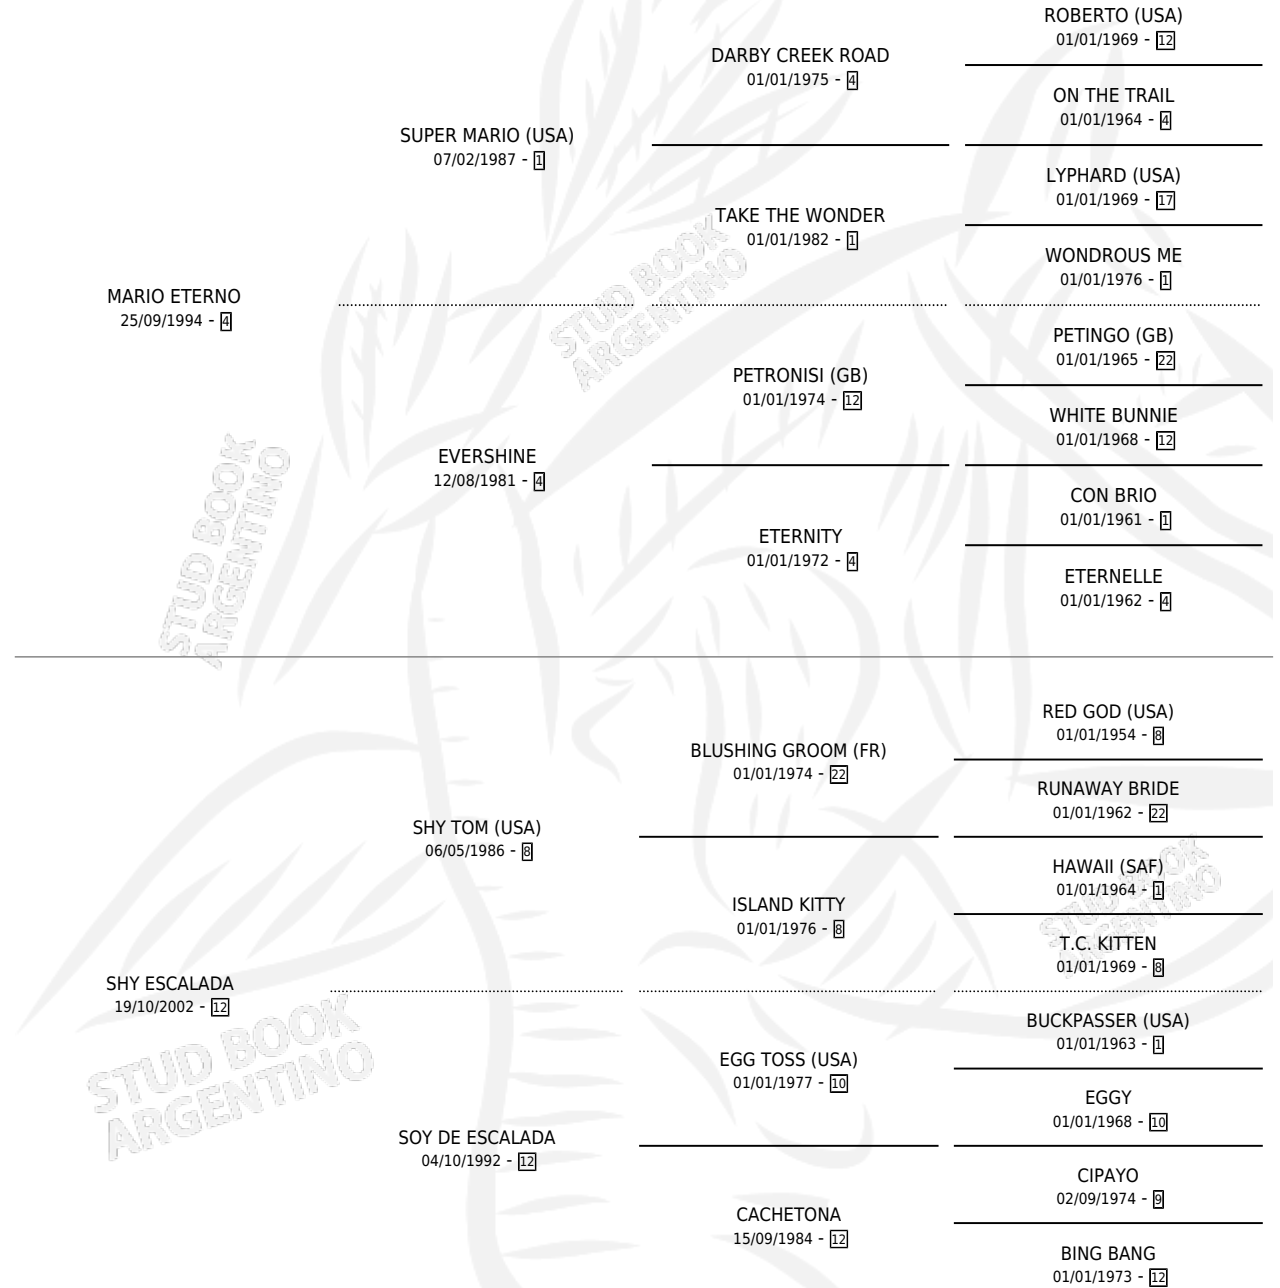

ETERNA ANDALUZA

por MARIO ETERNO y SHY ESCALADA por SHY TOM (USA)

Argentina · Hembra · Zaino · SP · 08/09/2011
Familia 12-d · Volumen 41

ESTADO

TIPIFICACIÓN SANGUÍNEA	X
TIPIFICACIÓN POR ADN	X
PASAPORTE	X
IDENTIFICACIÓN POR MICROCHIP	X
REPRODUCTOR	X

Lugar de nacimiento: Revancha
Criador: Revancha

PEDIGREE