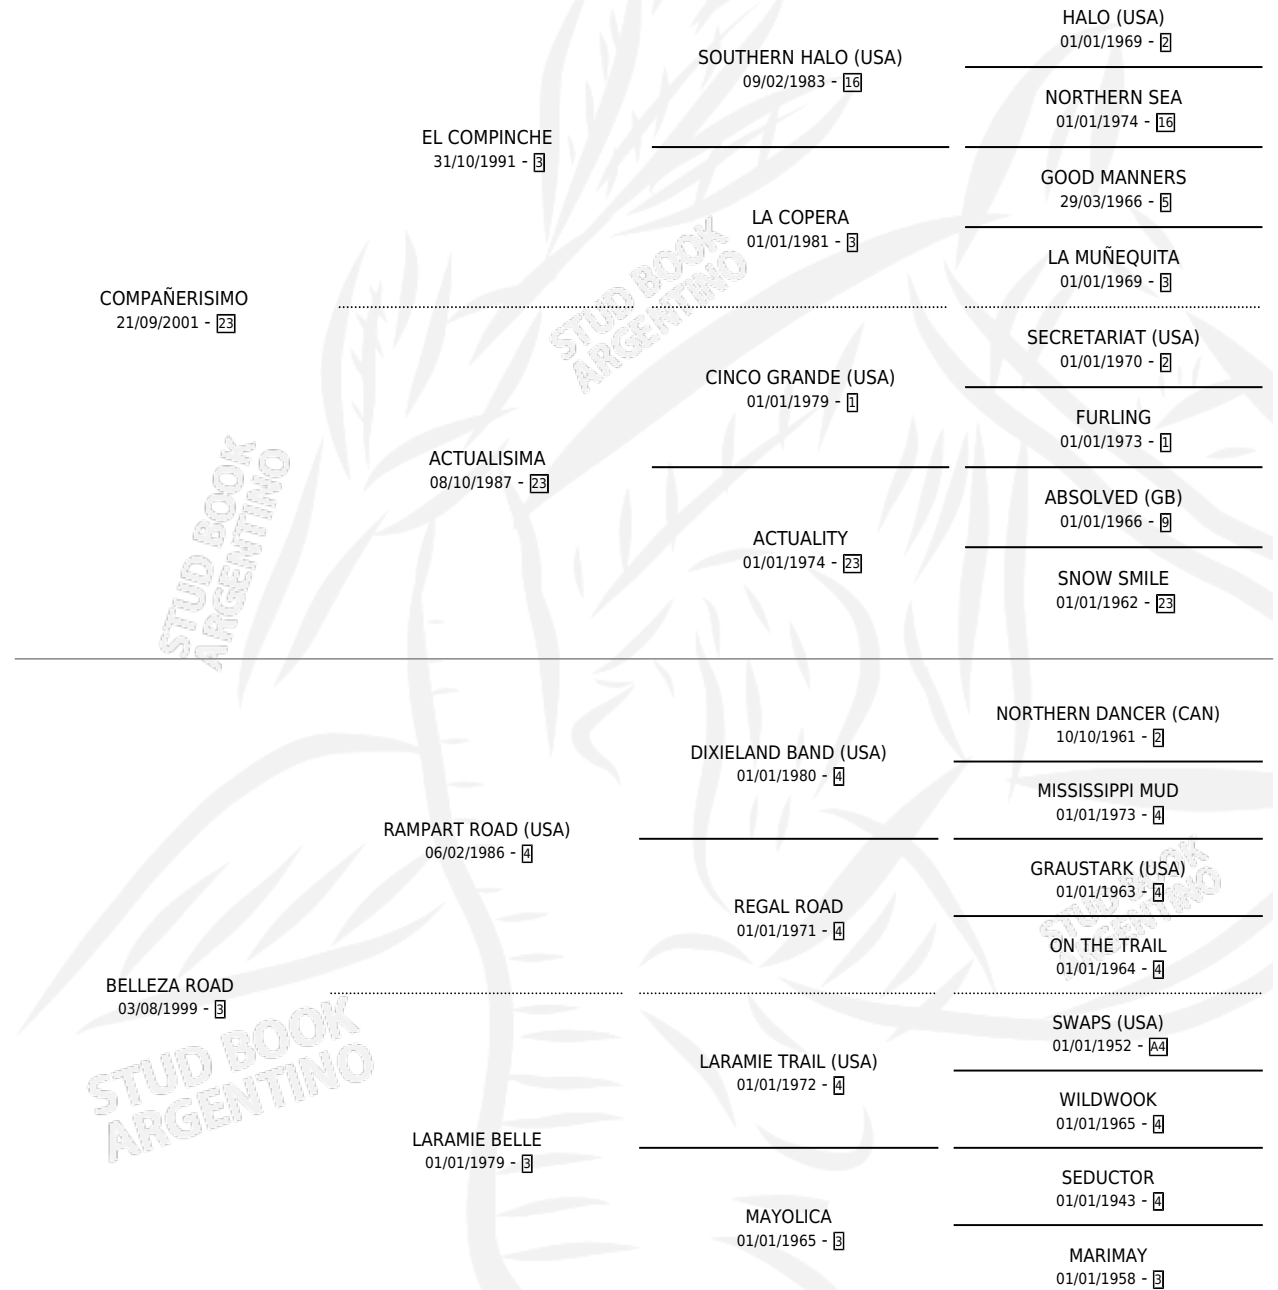

SHAMAM

por **COMPAÑERISIMO** y **BELLEZA ROAD** por **RAMPART ROAD (USA)**

Argentina · Macho · Zaino · SP · 12/11/2011
Familia 3-d · Volumen 41

ESTADO

TIPIFICACIÓN SANGUÍNEA	X
TIPIFICACIÓN POR ADN	X
PASAPORTE	X
IDENTIFICACIÓN POR MICROCHIP	X
REPRODUCTOR	X

Lugar de nacimiento: Don Pila
Criador: Sin dato

PEDIGREE

SHAMAM

Datos oficiales del Stud Book Argentino

Documento generado el 02/05/2026

studbook.org.ar