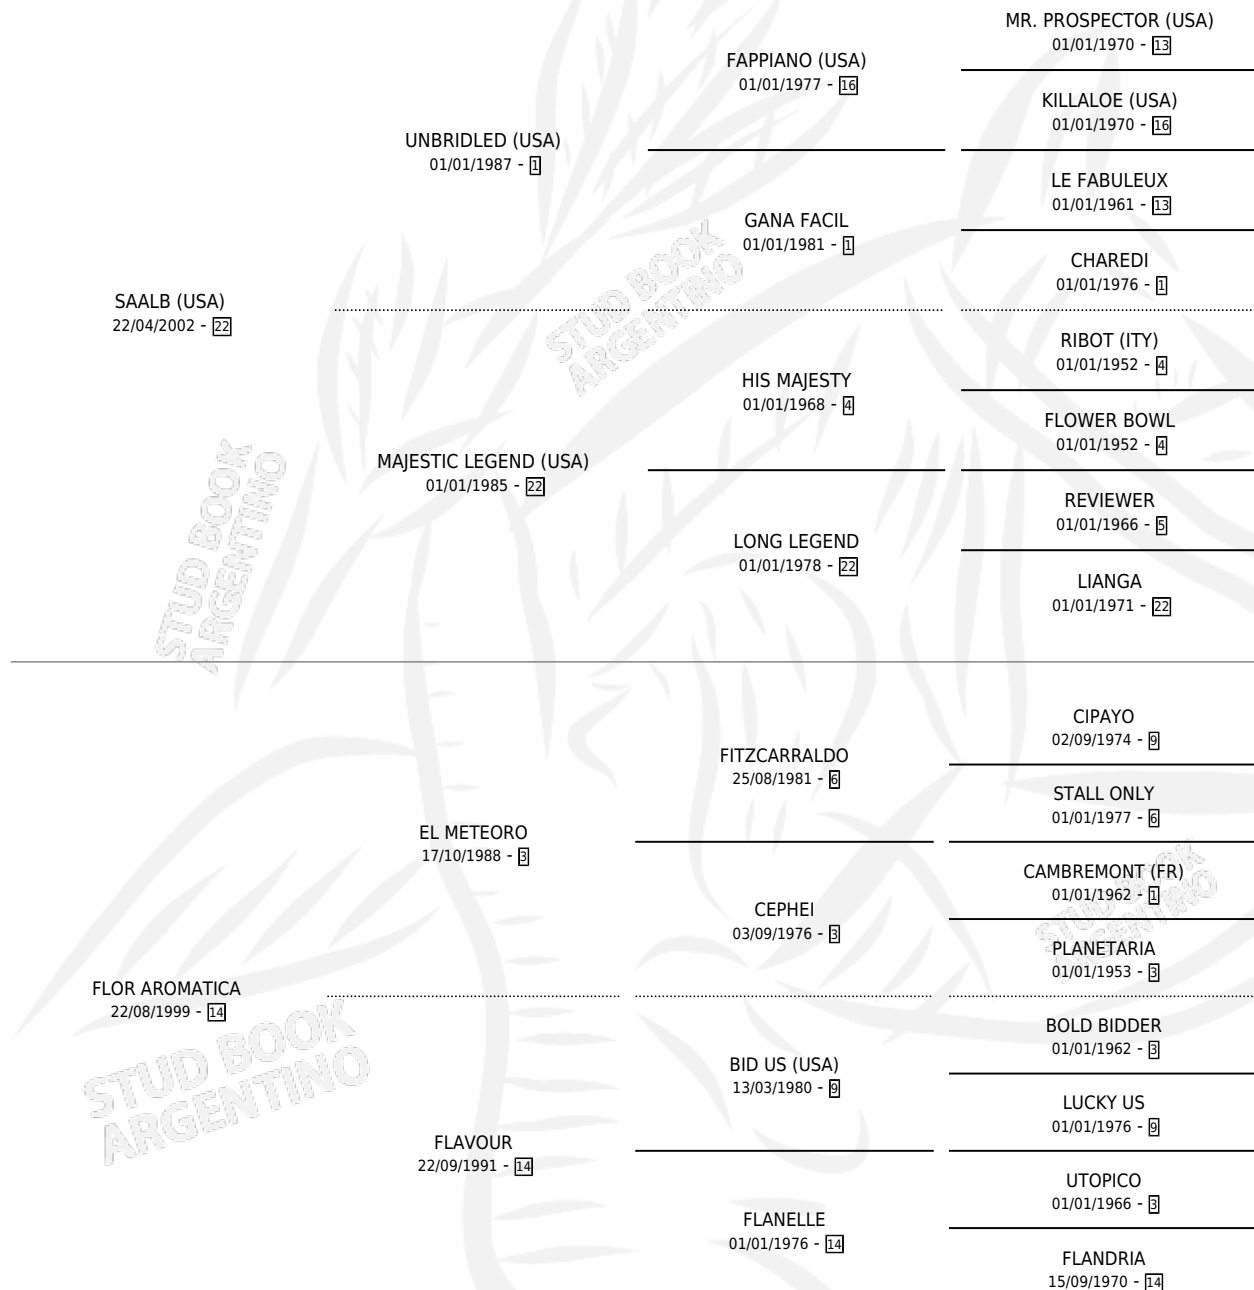

ISLEÑO

por SAALB (USA) y FLOR AROMATICA por EL METEORO

Argentina · Macho · Alazan · SP · 30/10/2011
Familia 14-f · Volumen 41

ESTADO

TIPIFICACIÓN SANGUÍNEA	X
TIPIFICACIÓN POR ADN	✓
PASAPORTE	✓
IDENTIFICACIÓN POR MICROCHIP	✓
REPRODUCTOR	X

Lugar de nacimiento: La Isla

Criador: La Isla

PEDIGREE

CAMPAÑA

Solo carreras oficiales de Argentina

POR EDAD

EDAD	CC	1°	2°	3°	4°	5°	NP	CLC	CLG	CLCG1	CLGG1	IMPORTE	GANANCIA / CC
4 AÑOS	4	1	1	1	0	0	1	0	0	0	0	\$117,780	\$29,445
5 AÑOS	12	1	1	0	3	1	6	0	0	0	0	\$105,024	\$8,752
6 AÑOS	1	0	0	0	0	0	1	0	0	0	0	\$0	\$0
TOTALES	17	2	2	1	3	1	8	0	0	0	0	\$222,804	\$13,106
%		11.8%	11.8%	5.9%	17.6%	5.9%	47.1%	0.0%	0.0%	0.0%	0.0%		