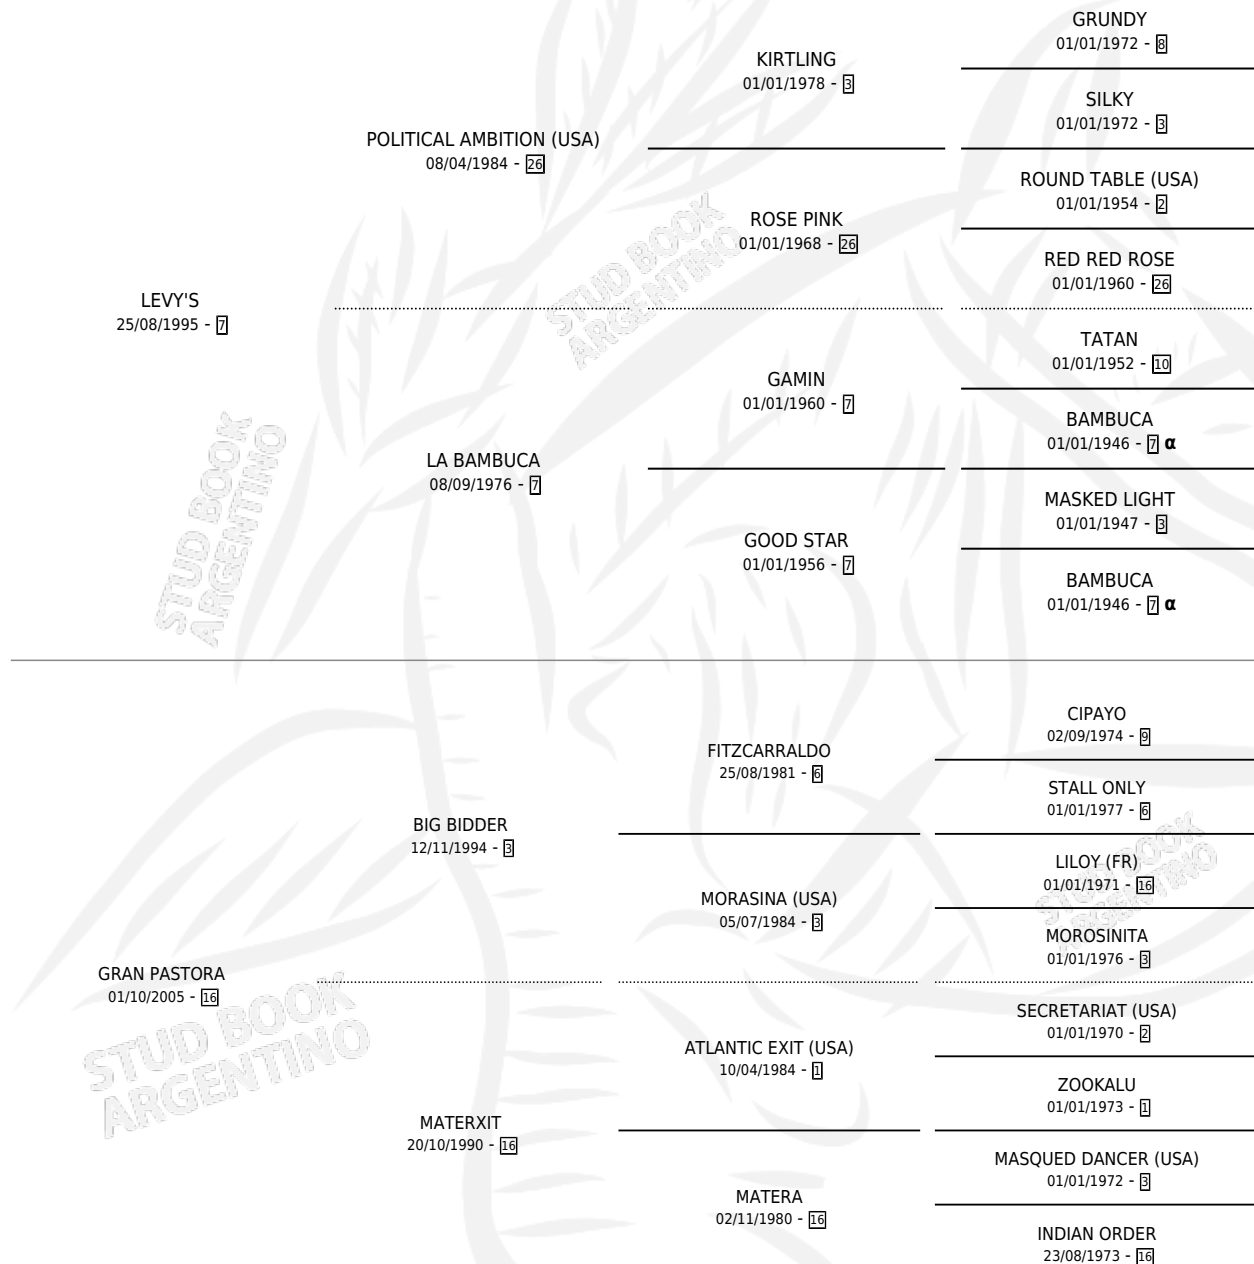

FLAQUENCHO SOR

por LEVY'S y GRAN PASTORA por BIG BIDDER

Argentina · Macho · Alazan · SP · 19/10/2011
Familia 16-c · Volumen 41

ESTADO

TIPIFICACIÓN SANGUÍNEA	X
TIPIFICACIÓN POR ADN	✓
PASAPORTE	✓
IDENTIFICACIÓN POR MICROCHIP	✓
REPRODUCTOR	X

Lugar de nacimiento: Camino De Sorcier

Criador: Menchini Jorge Alberto

PEDIGREE

INBREEDING : α

FLAQUENCHO SOR

Datos oficiales del Stud Book Argentino

Documento generado el 10/05/2026

studbook.org.ar