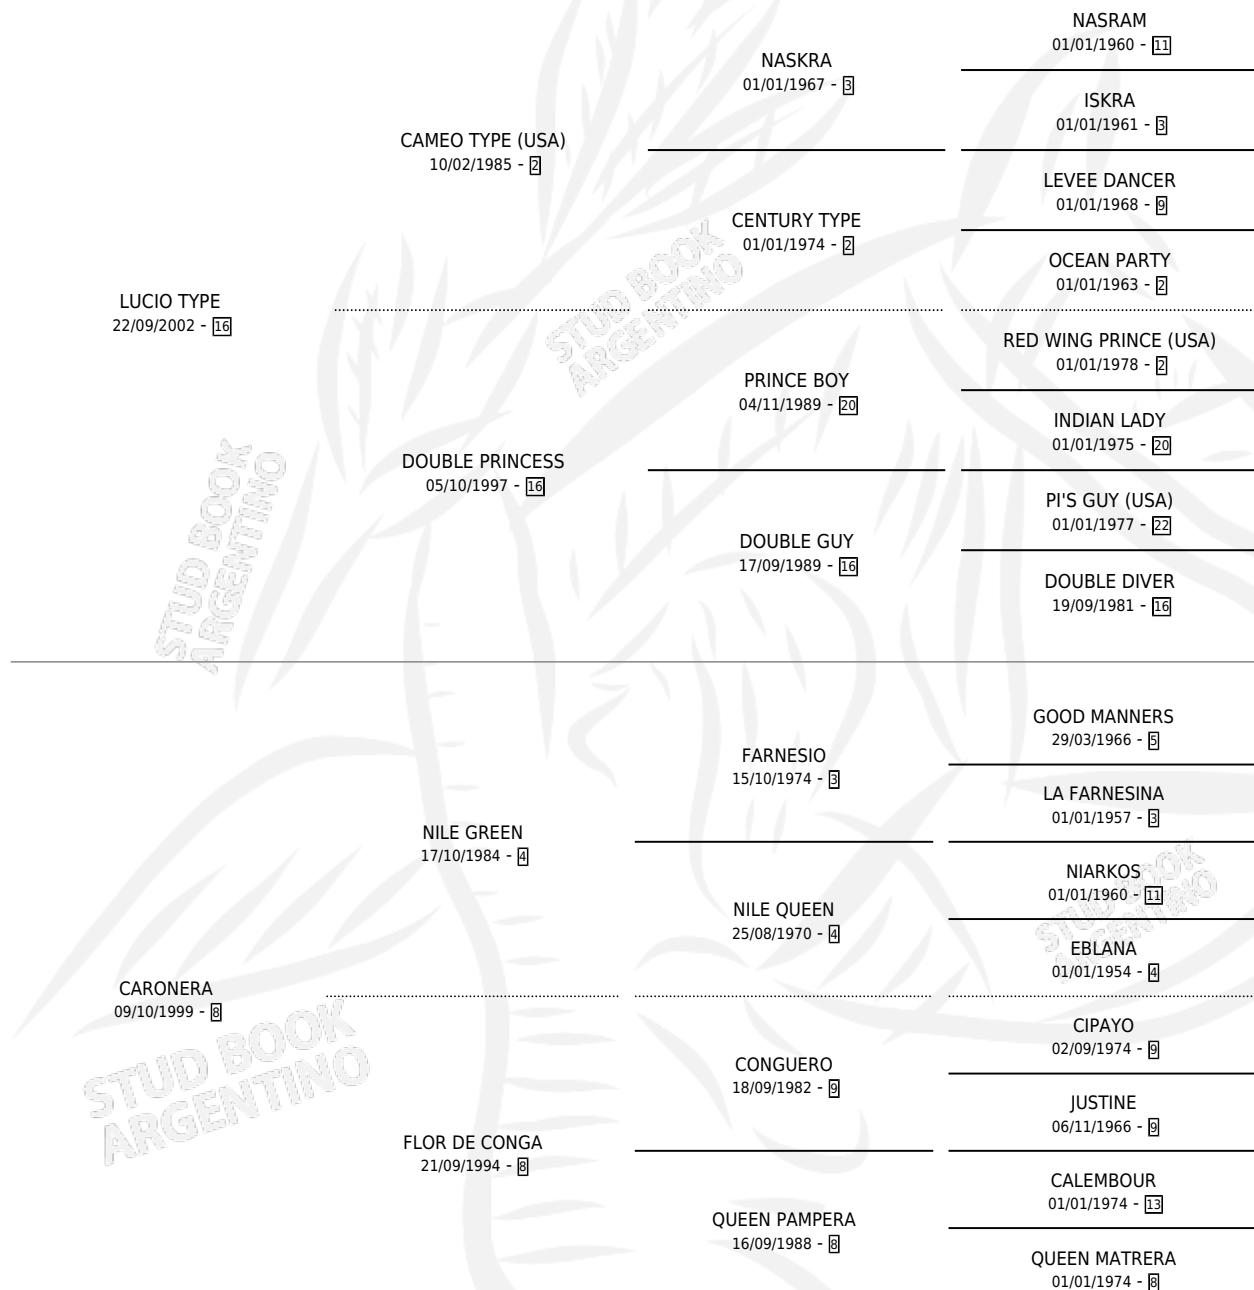

CARONERA TYPE

por LUCIO TYPE y CARONERA por NILE GREEN

Argentina · Hembra · Alazan · SP · 23/10/2011
Familia 8 · Volumen 41

ESTADO

TIPIFICACIÓN SANGUÍNEA	X
TIPIFICACIÓN POR ADN	X
PASAPORTE	X
IDENTIFICACIÓN POR MICROCHIP	✓
REPRODUCTOR	X

Lugar de nacimiento: La Inesita

Criador: Sin dato

PEDIGREE

CARONERA TYPE

Datos oficiales del Stud Book Argentino

Documento generado el 06/05/2026

studbook.org.ar