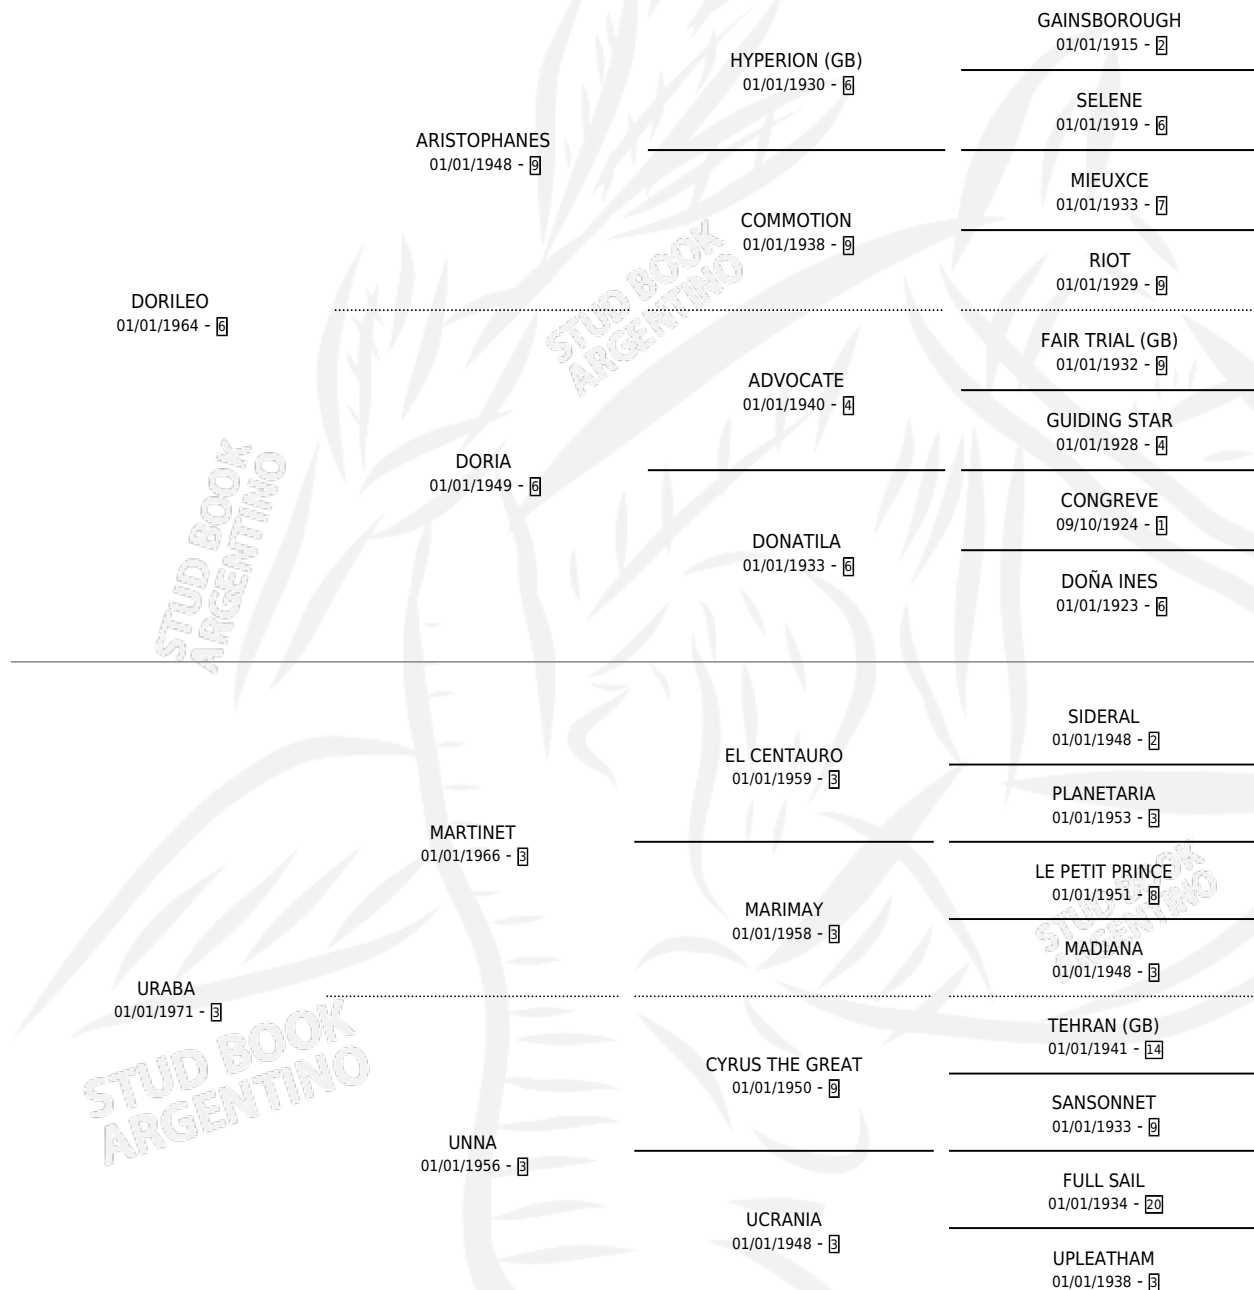

URALUS

por **DORILEO** y **URABA** por **MARTINET**

Argentina · Macho · Zaino · SP · 01/01/1976
Familia 3-d · Volumen 29

ESTADO

TIPIFICACIÓN SANGUÍNEA	✓
TIPIFICACIÓN POR ADN	X
PASAPORTE	X
IDENTIFICACIÓN POR MICROCHIP	X
REPRODUCTOR	✓

Lugar de nacimiento: Campo particular

Criador: Sin dato

~

HIJOS

	MACHOS	HEMBRAS
17 NACIERON	6	11
2 CORRIERON	1	1

SIN ACTUACIONES

PEDIGREE