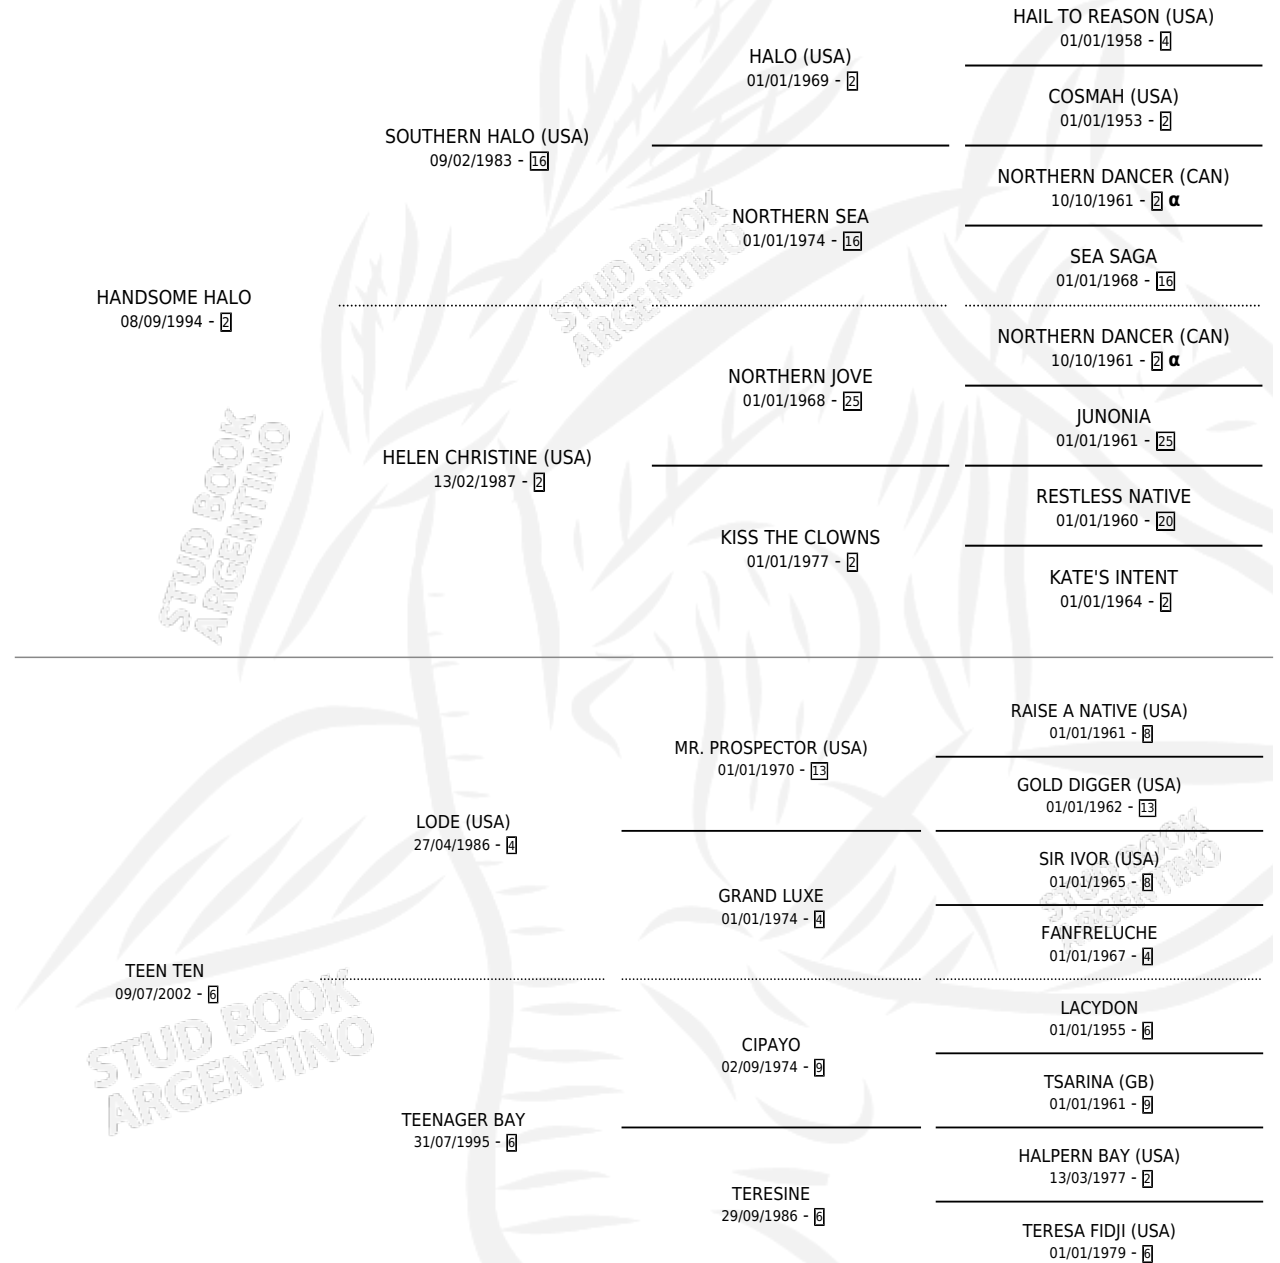

HAND INCAICA

por HANDSOME HALO y TEEN TEN por LODE (USA)

Argentina · Hembra · Alazan · SP · 27/10/2011
Familia 6-d · Volumen 41

ESTADO

| | |
|------------------------------|---|
| TIPIFICACIÓN SANGUÍNEA | X |
| TIPIFICACIÓN POR ADN | ✓ |
| PASAPORTE | X |
| IDENTIFICACIÓN POR MICROCHIP | ✓ |
| REPRODUCTOR | X |

Lugar de nacimiento: La Lealtad

Criador: La Lealtad

PEDIGREE

INBREEDING : α

HAND INCAICA

Datos oficiales del Stud Book Argentino

Documento generado el 11/06/2026

studbook.org.ar