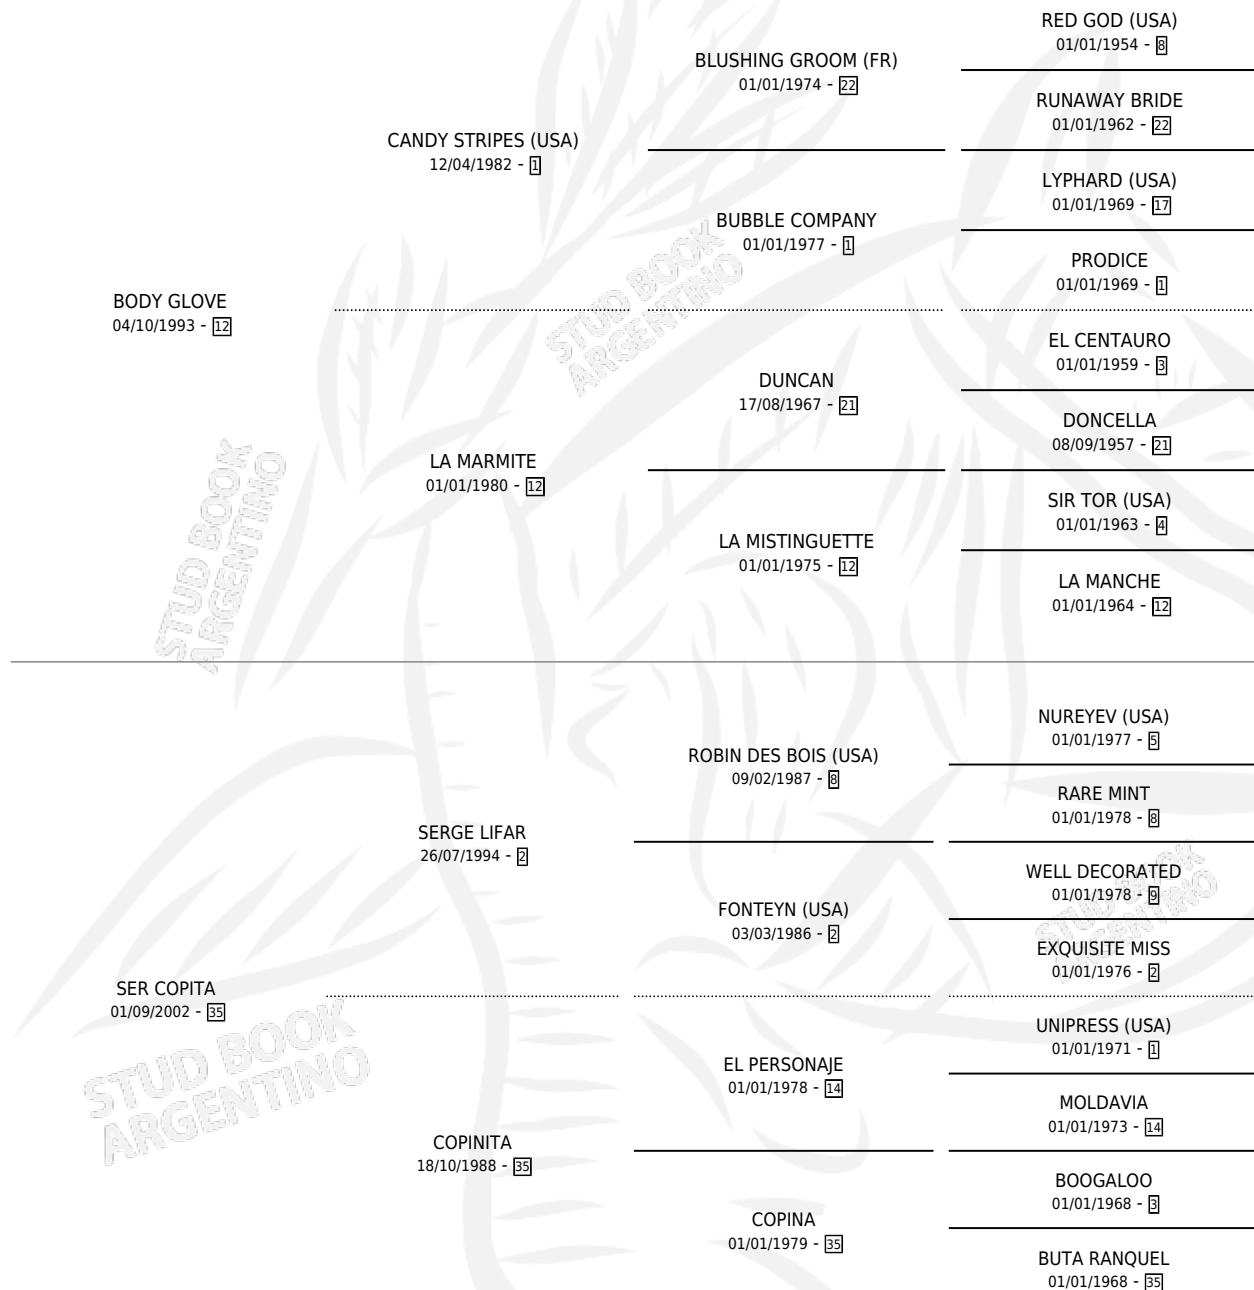

BODY COPITA

por **BODY GLOVE** y **SER COPITA** por **SERGE LIFAR**

Argentina · Hembra · Zaino · SP · 24/09/2011
Familia 35 · Volumen 41

ESTADO

TIPIFICACIÓN SANGUÍNEA	X
TIPIFICACIÓN POR ADN	X
PASAPORTE	X
IDENTIFICACIÓN POR MICROCHIP	X
REPRODUCTOR	X

Lugar de nacimiento: Facundo Y Federico

Criador: Facundo Y Federico

PEDIGREE