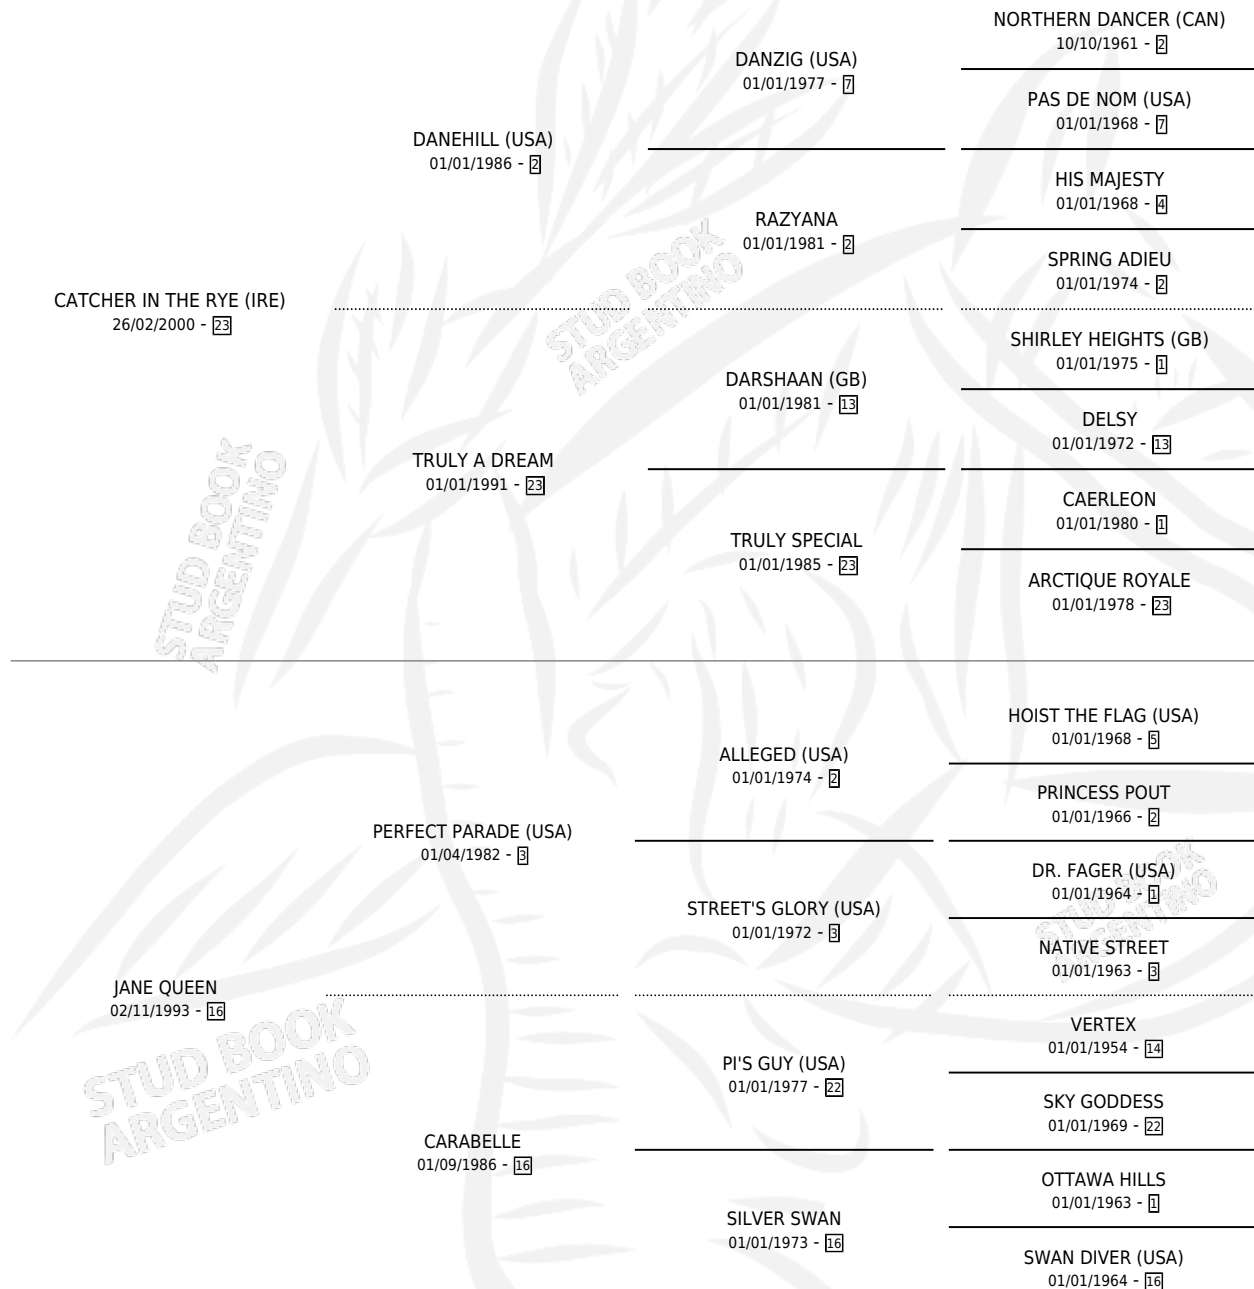

HEROIC QUEEN

por **CATCHER IN THE RYE (IRE)** y **JANE QUEEN** por
PERFECT PARADE (USA)

Argentina · Hembra · Zaino · SP · 01/11/2011
Familia 16-h · Volumen 41

ESTADO

TIPIFICACIÓN SANGUÍNEA	X
TIPIFICACIÓN POR ADN	✓
PASAPORTE	✓
IDENTIFICACIÓN POR MICROCHIP	✓
REPRODUCTOR	✓

Lugar de nacimiento: Panamericano
Criador: Fideicomiso San Carlos

~

HIJOS

	MACHOS	HEMBRAS
4 NACIERON	2	2
1 CORRIERON	1	0
1 GANARON	1	0

0	0	0
GANADORES CL	GANADORES GR	GANADORES G1

PEDIGREE