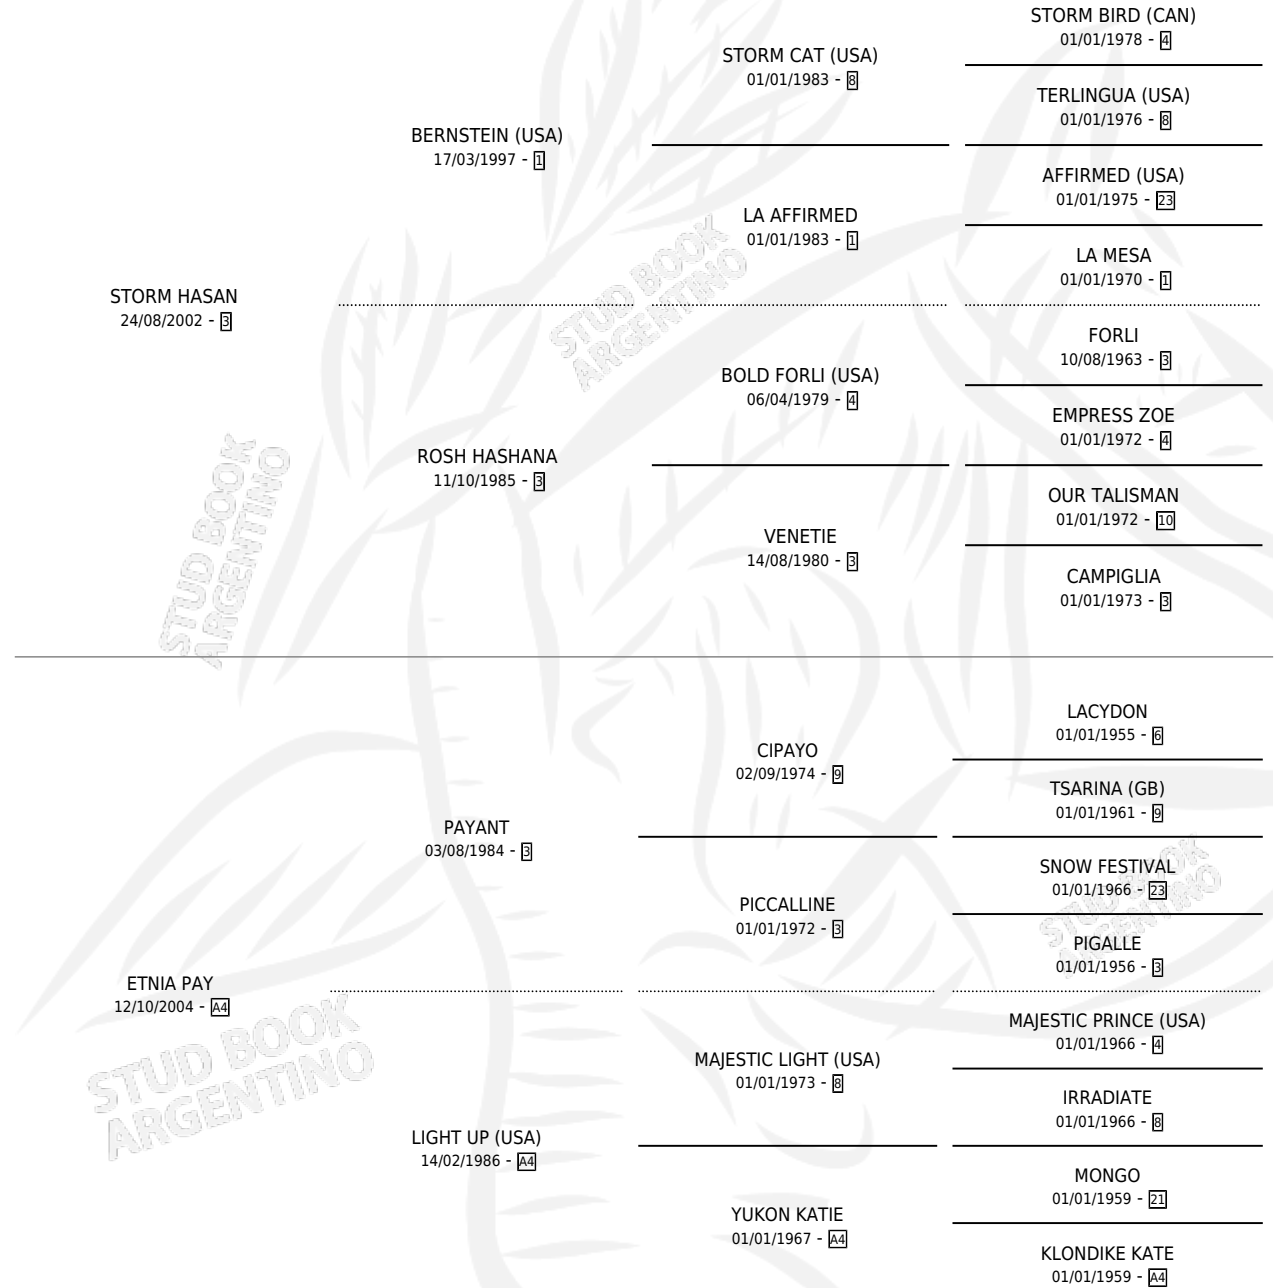

SOY EDUARDO

por **STORM HASAN** y **ETNIA PAY** por **PAYANT**

Argentina · Macho · Zaino · SP · 28/10/2011
Familia A4 · Volumen 41

ESTADO

TIPIFICACIÓN SANGUÍNEA	X
TIPIFICACIÓN POR ADN	✓
PASAPORTE	X
IDENTIFICACIÓN POR MICROCHIP	✓
REPRODUCTOR	X

Lugar de nacimiento: Santa Placida

Criador: Santa Placida

PEDIGREE

SOY EDUARDO

Datos oficiales del Stud Book Argentino

Documento generado el 11/06/2026

studbook.org.ar