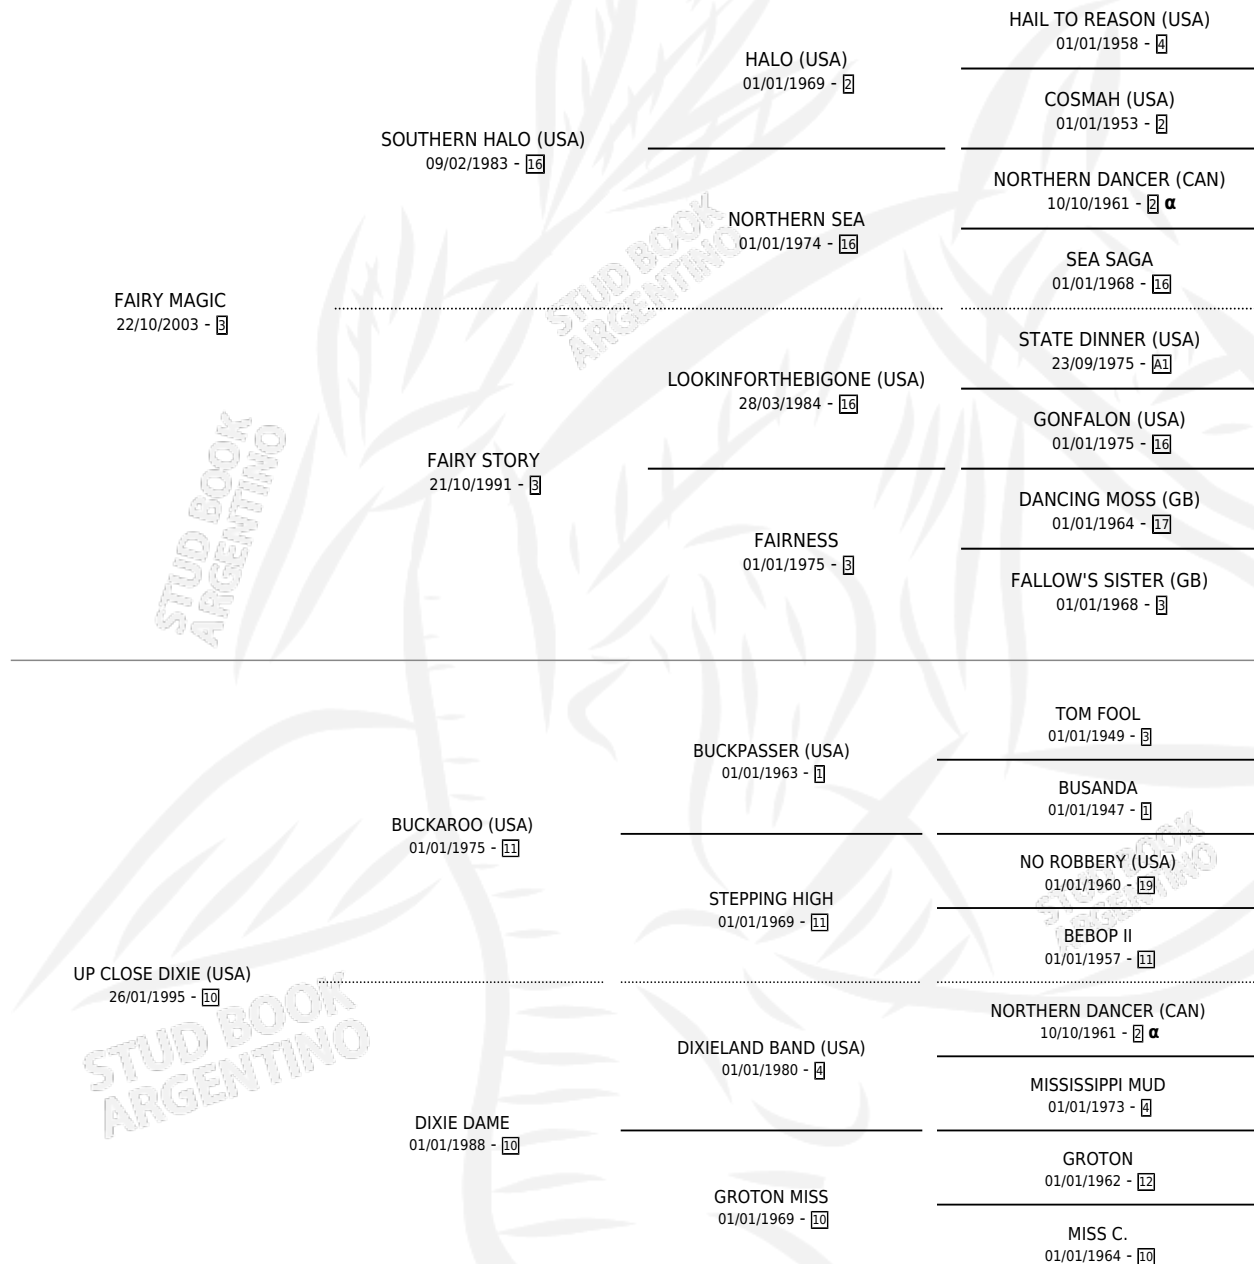

MAGIC DIXIE

por FAIRY MAGIC y UP CLOSE DIXIE (USA) por
BUCKAROO (USA)

Argentina · Macho · Alazan · SP · 28/10/2011
Familia 10 · Volumen 41

ESTADO

TIPIFICACIÓN SANGUÍNEA	X
TIPIFICACIÓN POR ADN	X
PASAPORTE	X
IDENTIFICACIÓN POR MICROCHIP	X
REPRODUCTOR	X

Lugar de nacimiento: Santa Placida
Criador: Santa Placida

PEDIGREE

INBREEDING : α

MAGIC DIXIE

Datos oficiales del Stud Book Argentino

Documento generado el 06/05/2026

studbook.org.ar