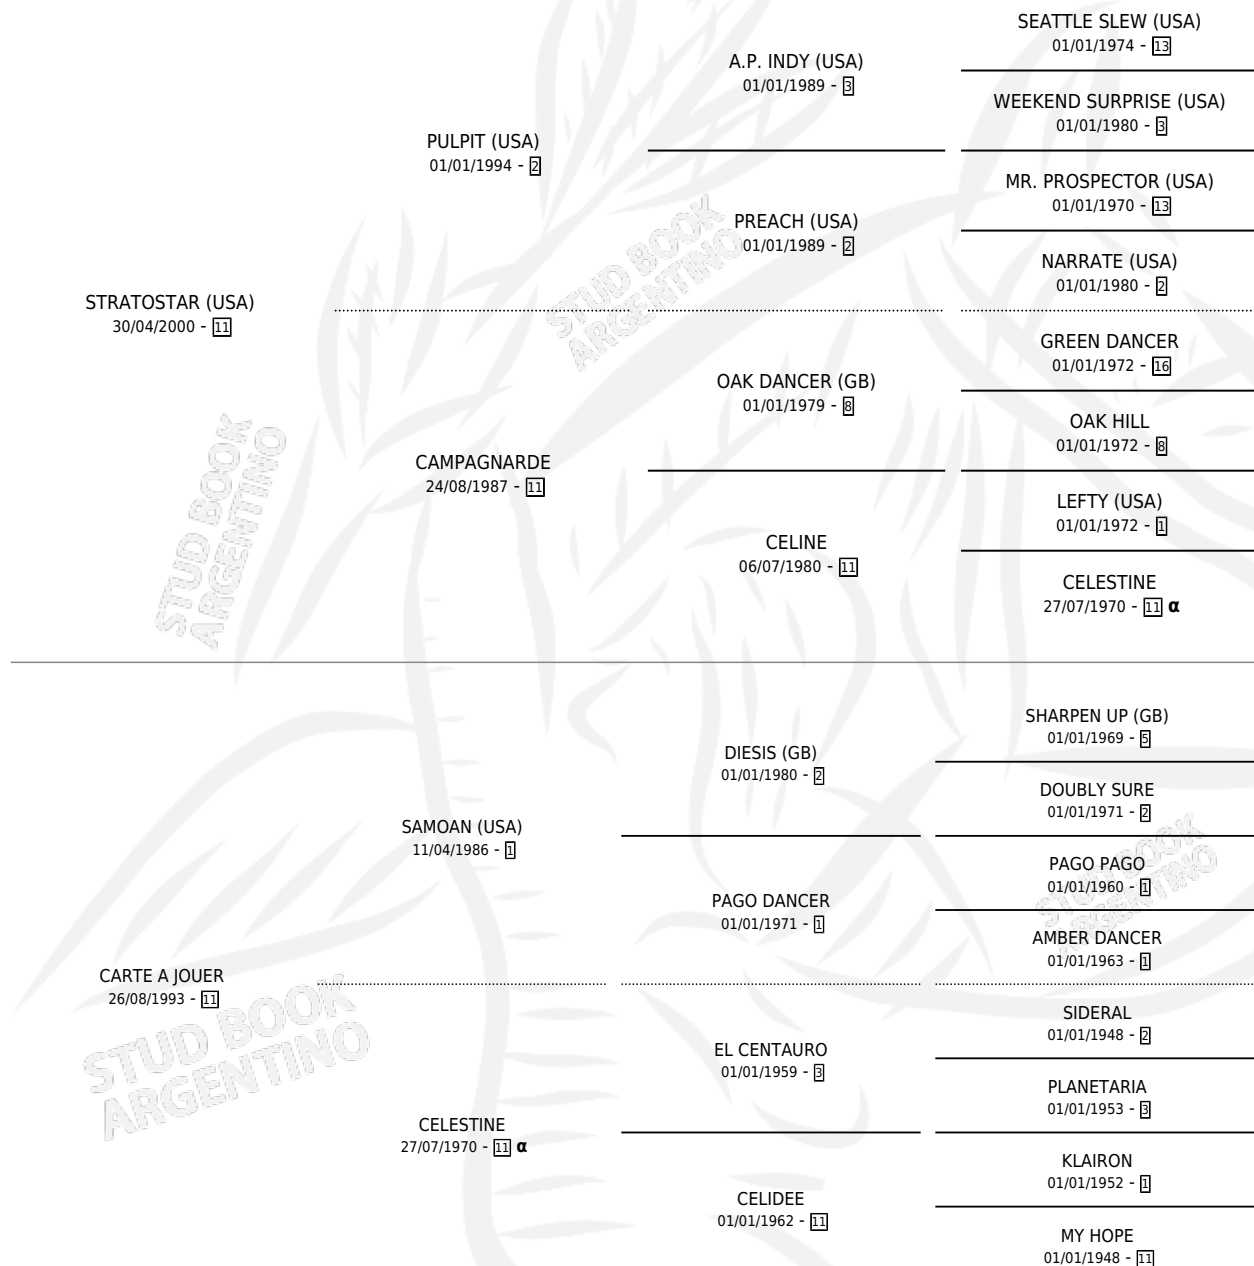

AGUANTE RUBEN

por **STRATOSTAR (USA)** y **CARTE A JOUER** por **SAMOAN (USA)**

Argentina · Macho · Zaino · SP · 08/11/2011
Familia 11-g · Volumen 41

ESTADO

TIPIFICACIÓN SANGUÍNEA	X
TIPIFICACIÓN POR ADN	X
PASAPORTE	X
IDENTIFICACIÓN POR MICROCHIP	X
REPRODUCTOR	X

Lugar de nacimiento: Santa Placida
Criador: Santa Placida

PEDIGREE

INBREEDING : α

AGUANTE RUBEN

Datos oficiales del Stud Book Argentino

Documento generado el 12/06/2026

studbook.org.ar