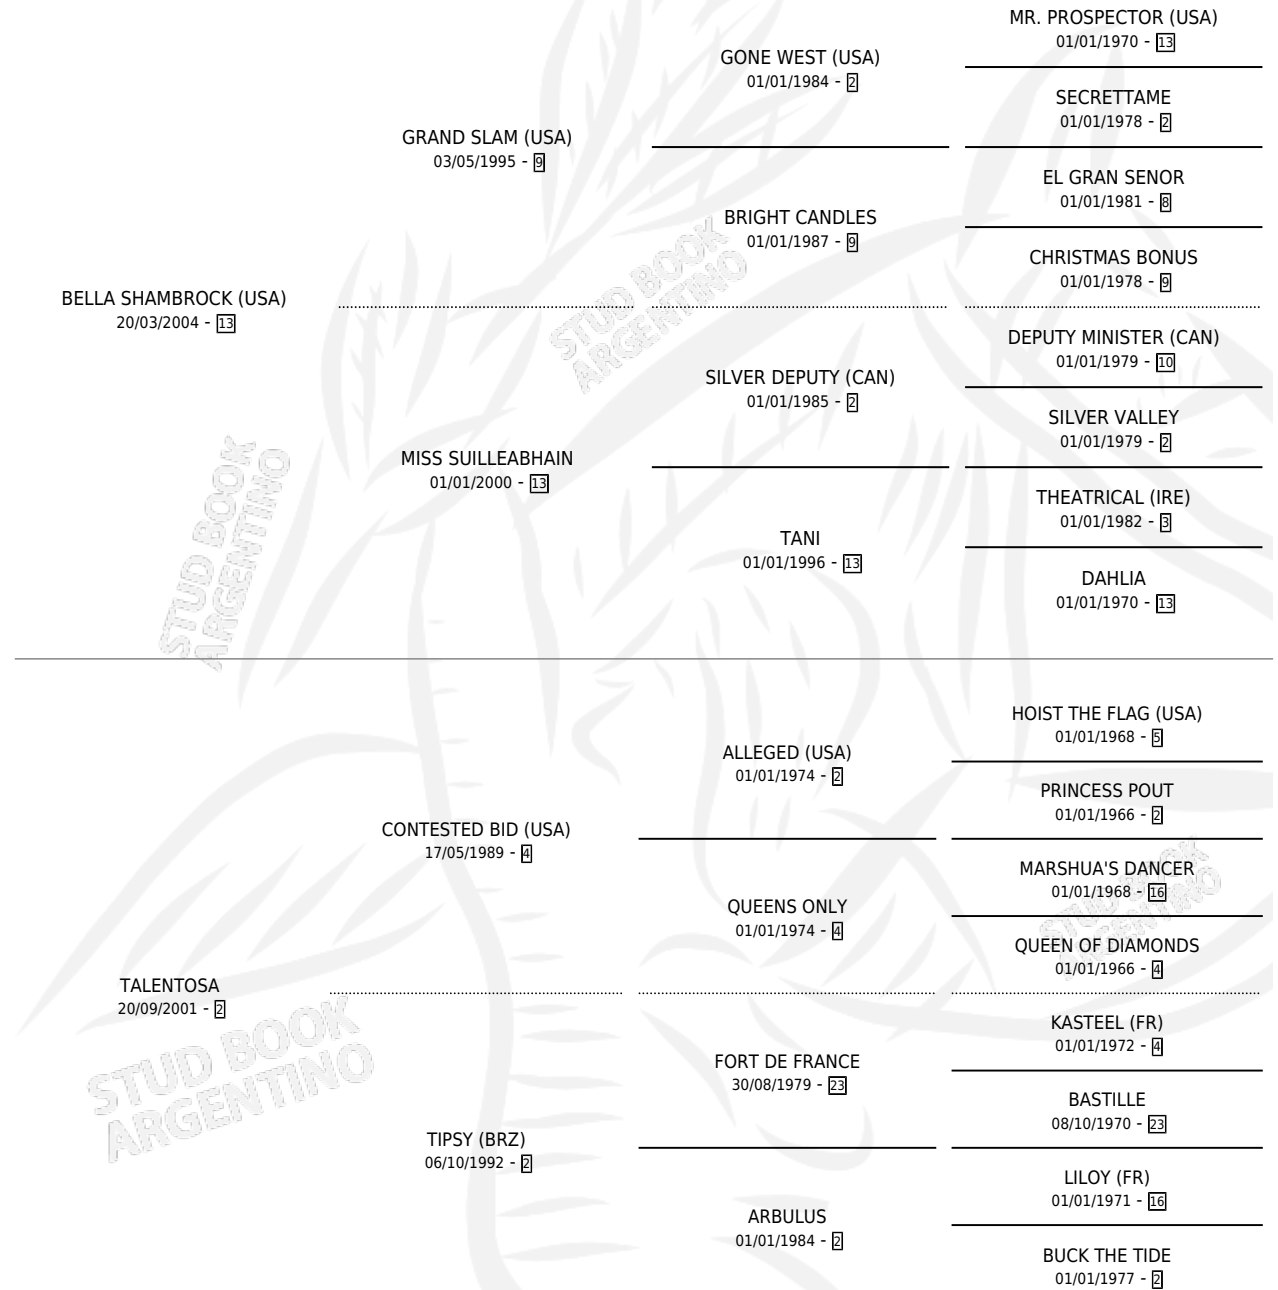

MISIL TALENTOSO

por BELLA SHAMBROCK (USA) y TALENTOSA por
CONTESTED BID (USA)

Argentina · Macho · Alazan · SP · 09/09/2011
Familia 2-s · Volumen 41

ESTADO

TIPIFICACIÓN SANGUÍNEA	X
TIPIFICACIÓN POR ADN	✓
PASAPORTE	✓
IDENTIFICACIÓN POR MICROCHIP	✓
REPRODUCTOR	X

Lugar de nacimiento: Las Dos Hermanas
Criador: Las Camelias

PEDIGREE

CAMPAÑA

Solo carreras oficiales de Argentina

POR EDAD

EDAD	CC	1°	2°	3°	4°	5°	NP	CLC	CLG	CLCG1	CLGG1	IMPORTE	GANANCIA / CC
3 AÑOS	1	0	0	0	0	0	1	0	0	0	0	\$0	\$0
4 AÑOS	2	0	0	0	0	0	2	0	0	0	0	\$0	\$0
5 AÑOS	4	1	0	0	0	0	3	0	0	0	0	\$45,000	\$11,250
6 AÑOS	8	2	2	1	1	0	2	0	0	0	0	\$150,103	\$18,763
7 AÑOS	7	0	0	2	0	0	5	0	0	0	0	\$35,200	\$5,029
TOTALES	22	3	2	3	1	0	13	0	0	0	0	\$230,303	\$10,468
%		13.6%	9.1%	13.6%	4.5%	0.0%	59.1%	0.0%	0.0%	0.0%	0.0%		

Ganador de 3 carreras en Palermo y La Plata - \$230,303, a los 5 y 6 años.

POR DISTANCIA

HIPODROMO	CC	1°	2°	3°	4°	5°	NP	CLC	CLG	CLCG1	CLGG1	IMPORTE
LA PLATA	20	2	2	3	1	0	12	0	0	0	0	\$185,303
1000 MTS	13	0	2	2	0	0	9	0	0	0	0	\$68,600
1100 MTS	6	2	0	1	1	0	2	0	0	0	0	\$116,703
1200 MTS	1	0	0	0	0	0	1	0	0	0	0	\$0
PALERMO	2	1	0	0	0	0	1	0	0	0	0	\$45,000
1000 MTS	2	1	0	0	0	0	1	0	0	0	0	\$45,000