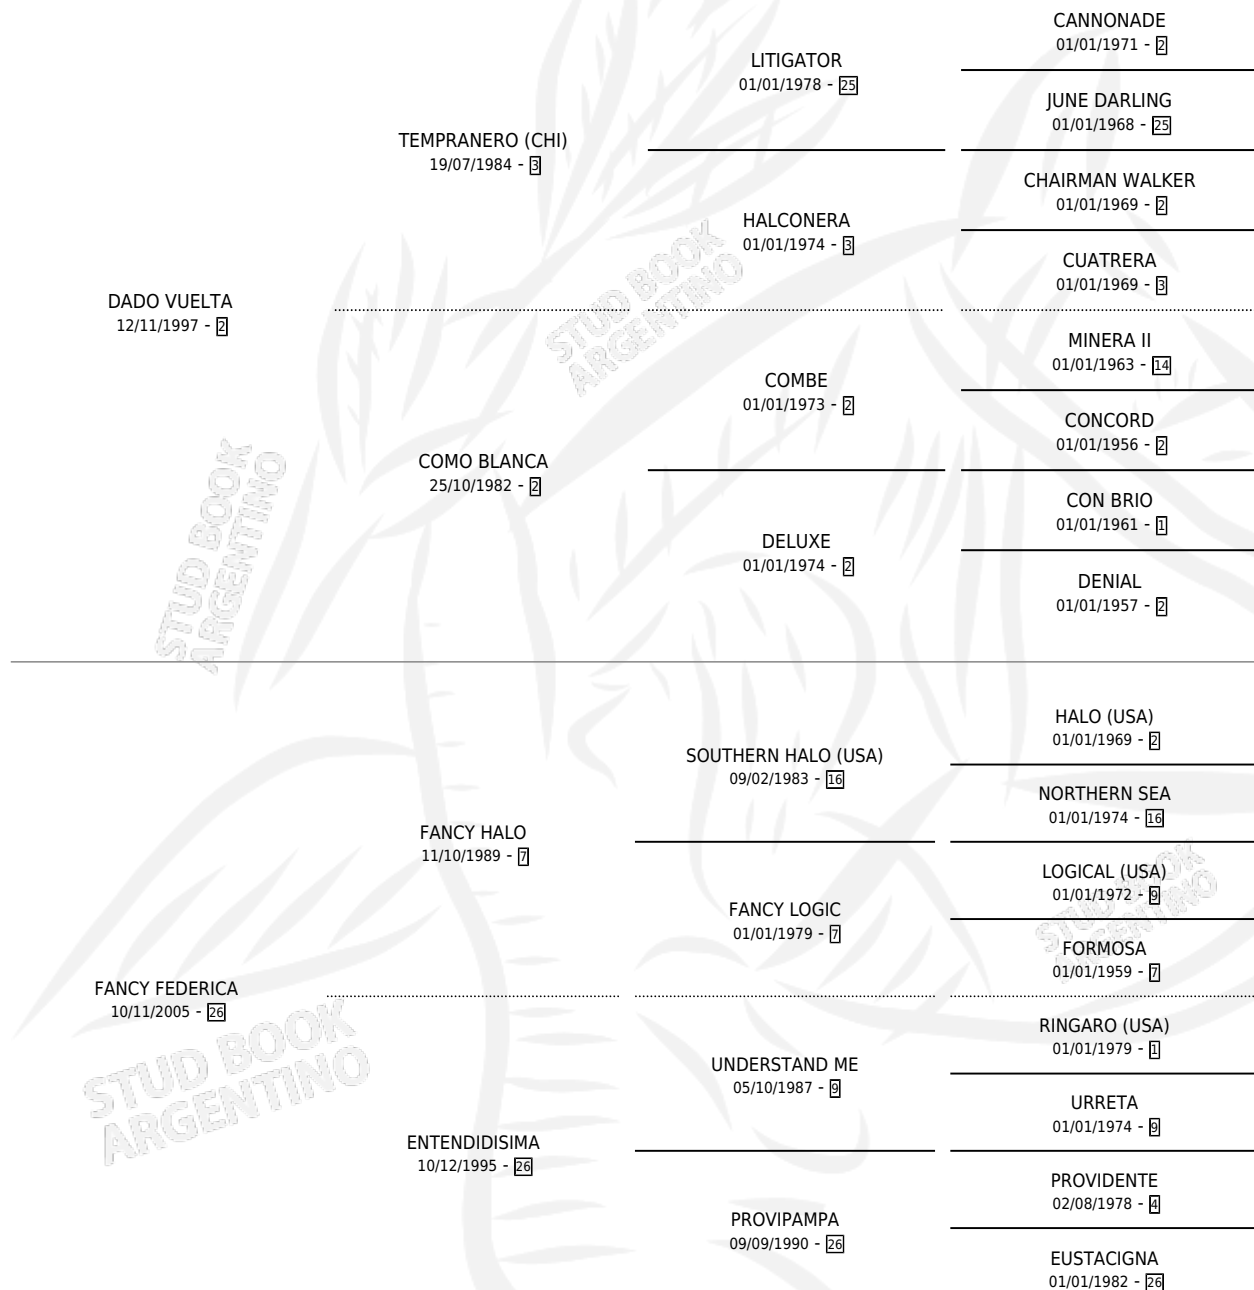

PEPE VUELTERO

por DADO VUELTA y FANCY FEDERICA por FANCY HALO

Argentina · Macho · Zaino · SP · 10/11/2011
Familia 26 · Volumen 41

ESTADO

TIPIFICACIÓN SANGUÍNEA	X
TIPIFICACIÓN POR ADN	✓
PASAPORTE	✓
IDENTIFICACIÓN POR MICROCHIP	✓
REPRODUCTOR	X

Lugar de nacimiento: Las Dos Hermanas

Criador: Izaguirre Jose Miguel

PEDIGREE

PEPE VUELTERO

Datos oficiales del Stud Book Argentino

Documento generado el 08/05/2026

studbook.org.ar