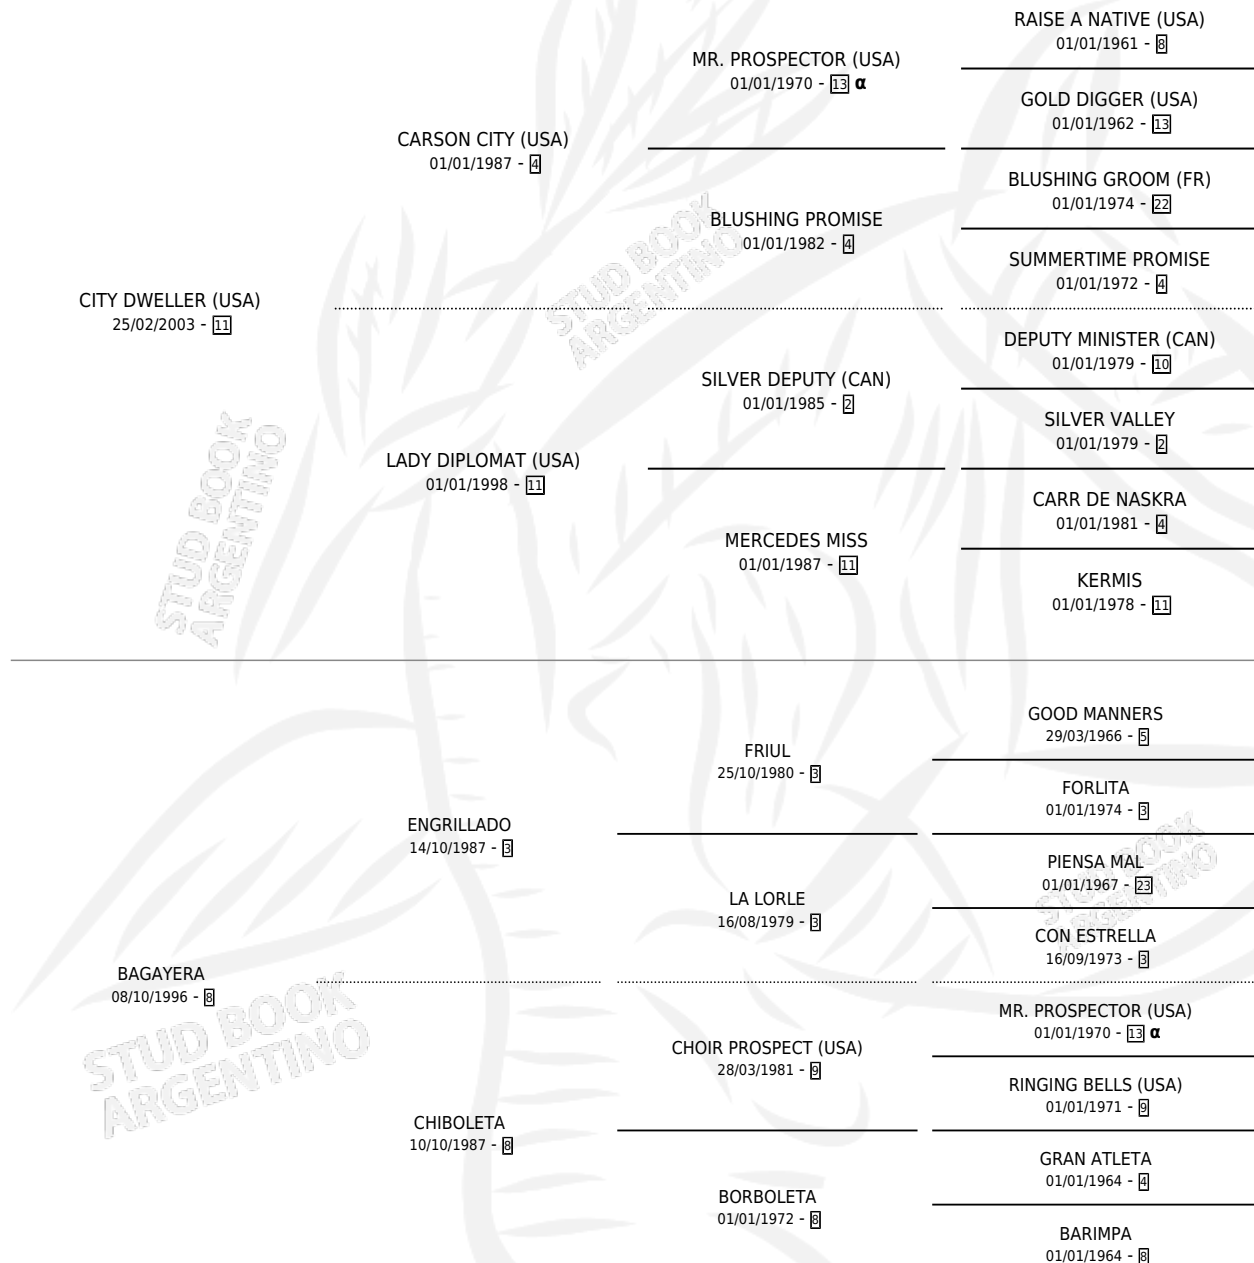

MR BAGWELLER

por CITY DWELLER (USA) y BAGAYERA por ENGRILLADO

Argentina · Macho · Alazan · SP · 25/10/2011
Familia 8-a · Volumen 41

ESTADO

TIPIFICACIÓN SANGUÍNEA	X
TIPIFICACIÓN POR ADN	✓
PASAPORTE	✓
IDENTIFICACIÓN POR MICROCHIP	✓
REPRODUCTOR	X

Lugar de nacimiento: Las Dos Hermanas
Criador: Campanella Pablo Luciano

PEDIGREE

INBREEDING : α

MR BAGWELLER

Datos oficiales del Stud Book Argentino

Documento generado el 06/05/2026

studbook.org.ar