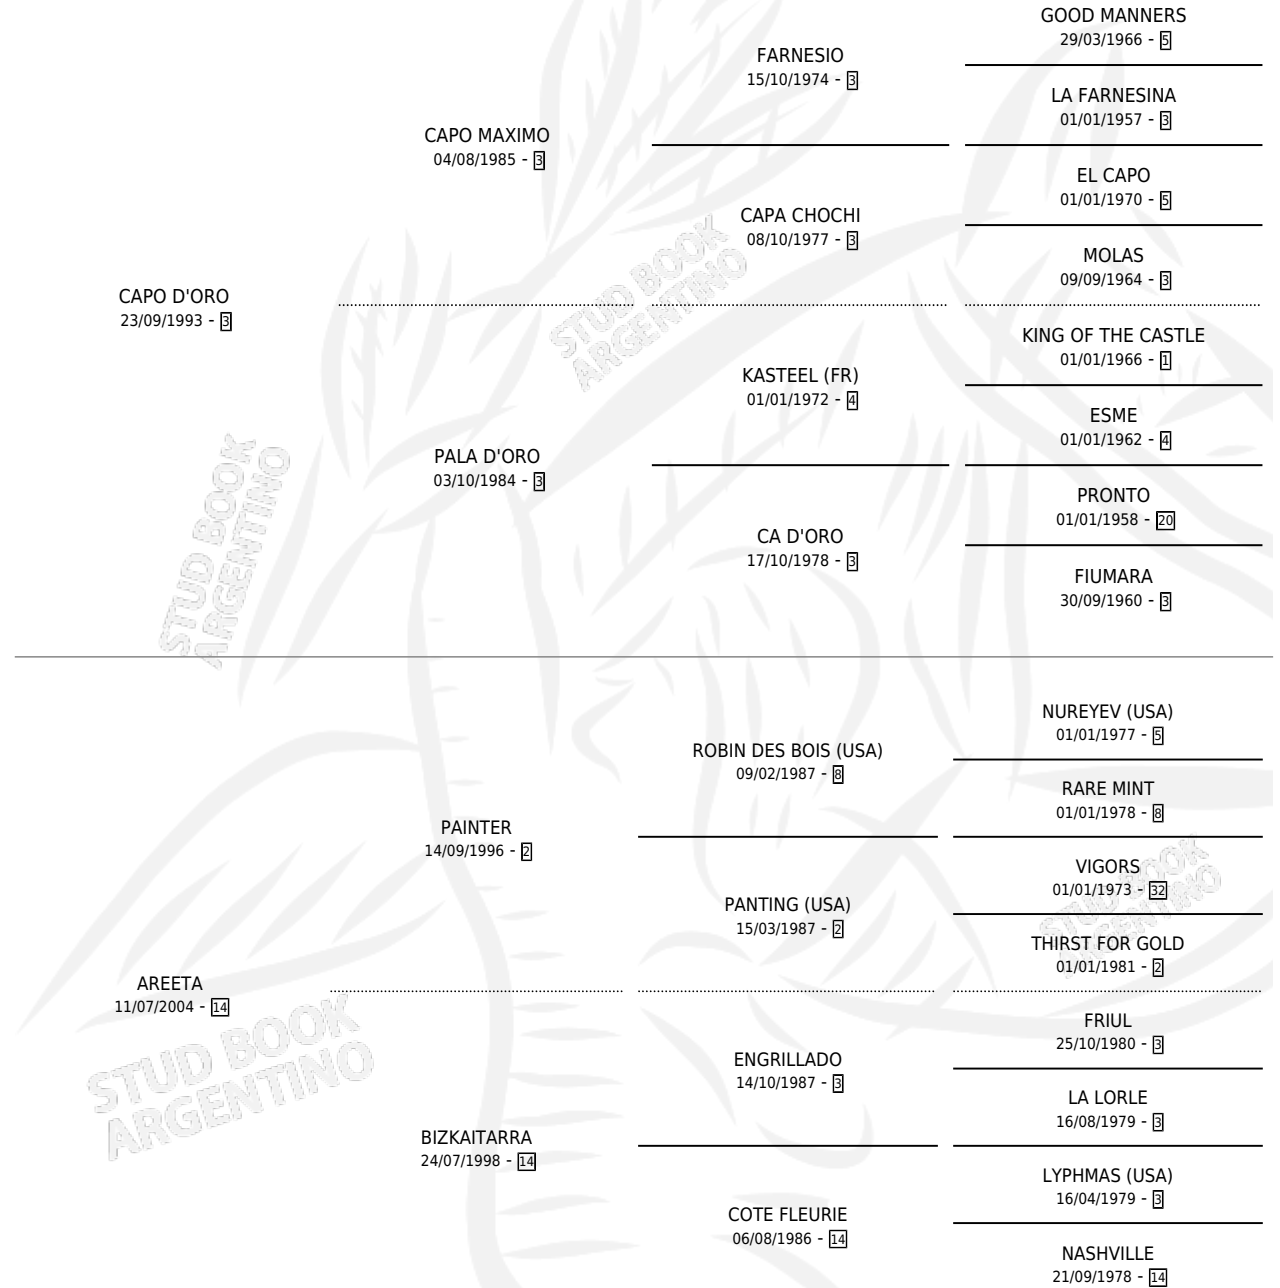

CAPO PAMPEANO

por CAPO D'ORO y AREETA por PAINTER

Argentina · Macho · Zaino · SP · 04/11/2011
Familia 14 · Volumen 41

ESTADO

TIPIFICACIÓN SANGUÍNEA	X
TIPIFICACIÓN POR ADN	✓
PASAPORTE	✓
IDENTIFICACIÓN POR MICROCHIP	✓
REPRODUCTOR	X

Lugar de nacimiento: Las Dos Hermanas

Criador: Guerrero Miguel Angel

PEDIGREE