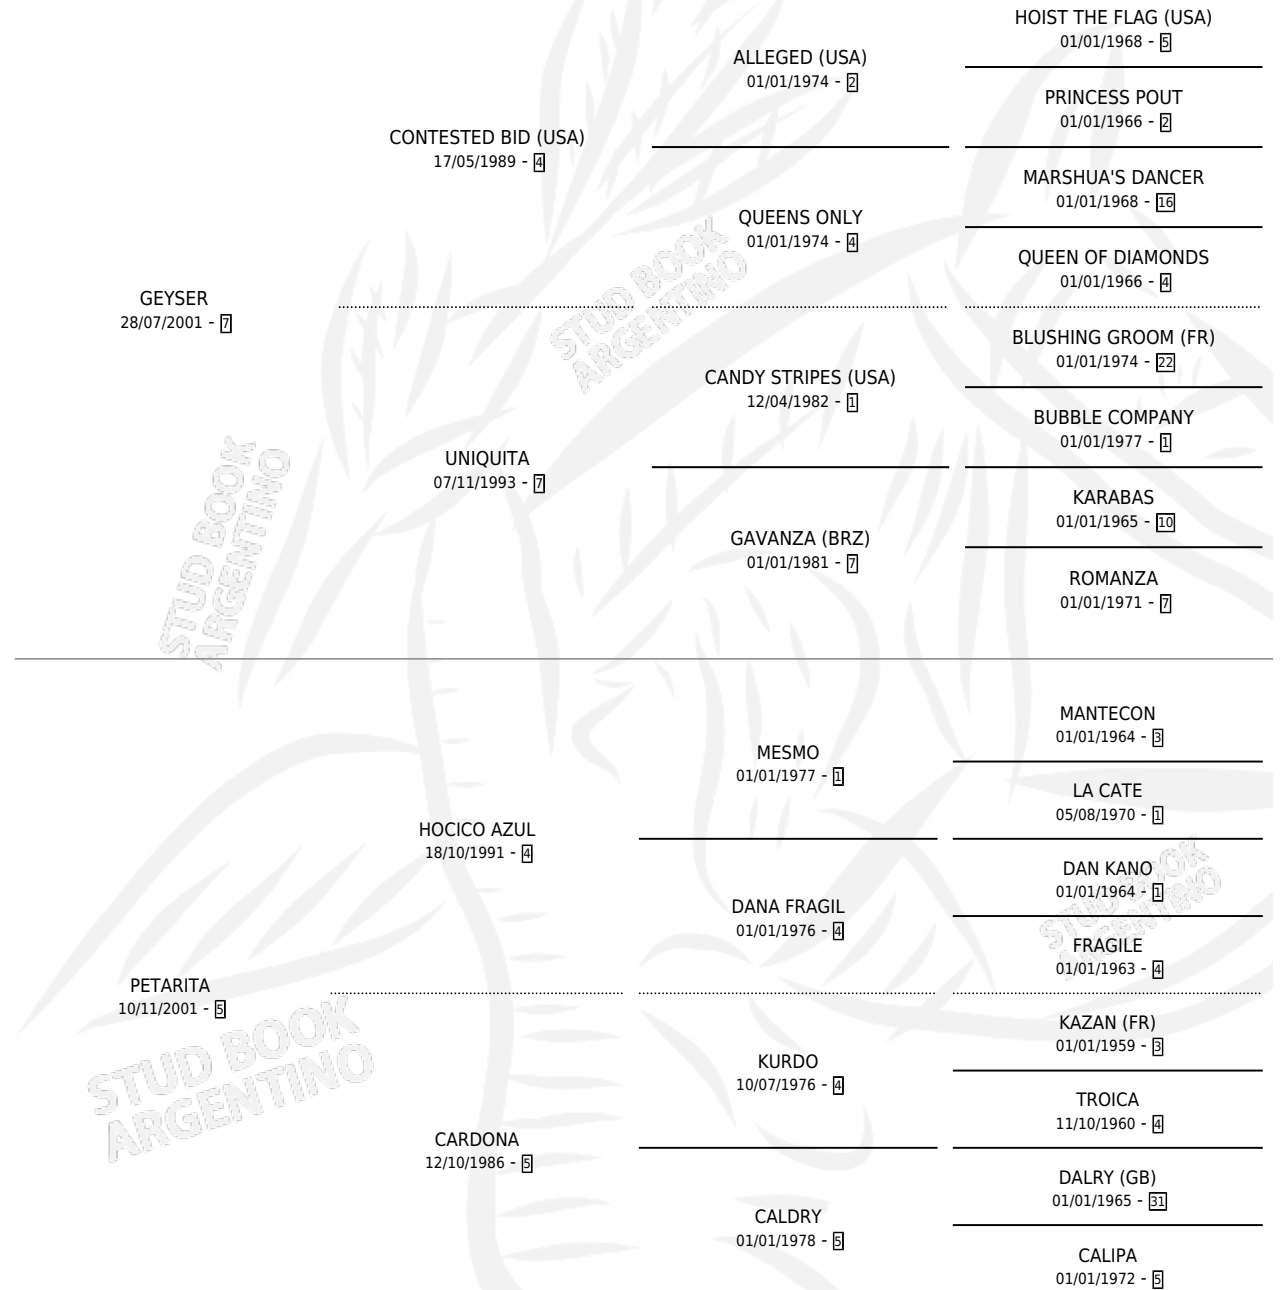

LA MALBA RUBIA

por GEYSER y PETARITA por HOCICO AZUL

Argentina · Hembra · Zaino Colorado · SP · 08/10/2011
Familia 5-d · Volumen 41

ESTADO

TIPIFICACIÓN SANGUÍNEA	X
TIPIFICACIÓN POR ADN	✓
PASAPORTE	✓
IDENTIFICACIÓN POR MICROCHIP	✓
REPRODUCTOR	✓

Lugar de nacimiento: Campo particular

Criador: Coz Santiago Fernando

PEDIGREE

CAMPAÑA

Solo carreras oficiales de Argentina

POR EDAD

EDAD	CC	1°	2°	3°	4°	5°	NP	CLC	CLG	CLCG1	CLGG1	IMPORTE	GANANCIA / CC
4 AÑOS	4	0	0	0	1	0	3	0	0	0	0	\$6,192	\$1,548
5 AÑOS	3	0	1	0	1	0	1	0	0	0	0	\$20,300	\$6,767
TOTALES	7	0	1	0	2	0	4	0	0	0	0	\$26,492	\$3,785
%		0.0%	14.3%	0.0%	28.6%	0.0%	57.1%	0.0%	0.0%	0.0%	0.0%		