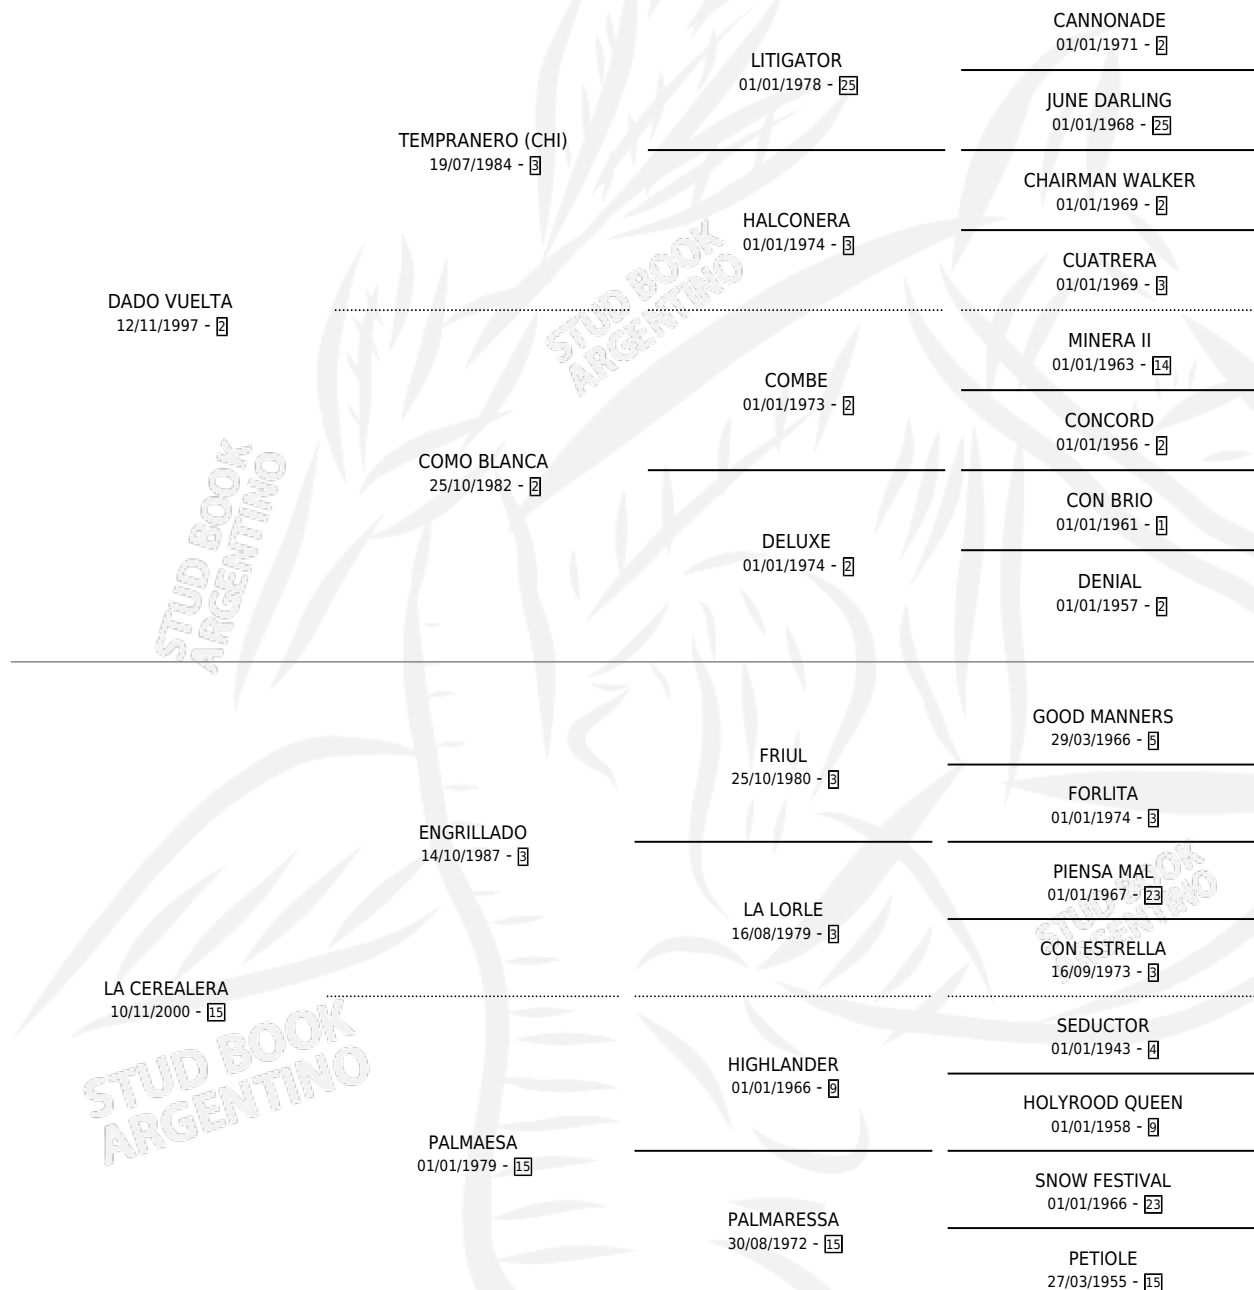

VUELTA JAZMIN

por DADO VUELTA y LA CEREALERA por ENGRILLADO

Argentina · Hembra · Zaino · SP · 30/10/2011
Familia 15-d · Volumen 41

ESTADO

TIPIFICACIÓN SANGUÍNEA	X
TIPIFICACIÓN POR ADN	✓
PASAPORTE	✓
IDENTIFICACIÓN POR MICROCHIP	✓
REPRODUCTOR	✓

Lugar de nacimiento: Las Dos Hermanas

Criador: San Juan Enrique

~

HIJOS

	MACHOS	HEMBRAS
1 NACIERON	0	1
SIN ACTUACIONES		

PEDIGREE

CAMPAÑA

Solo carreras oficiales de Argentina