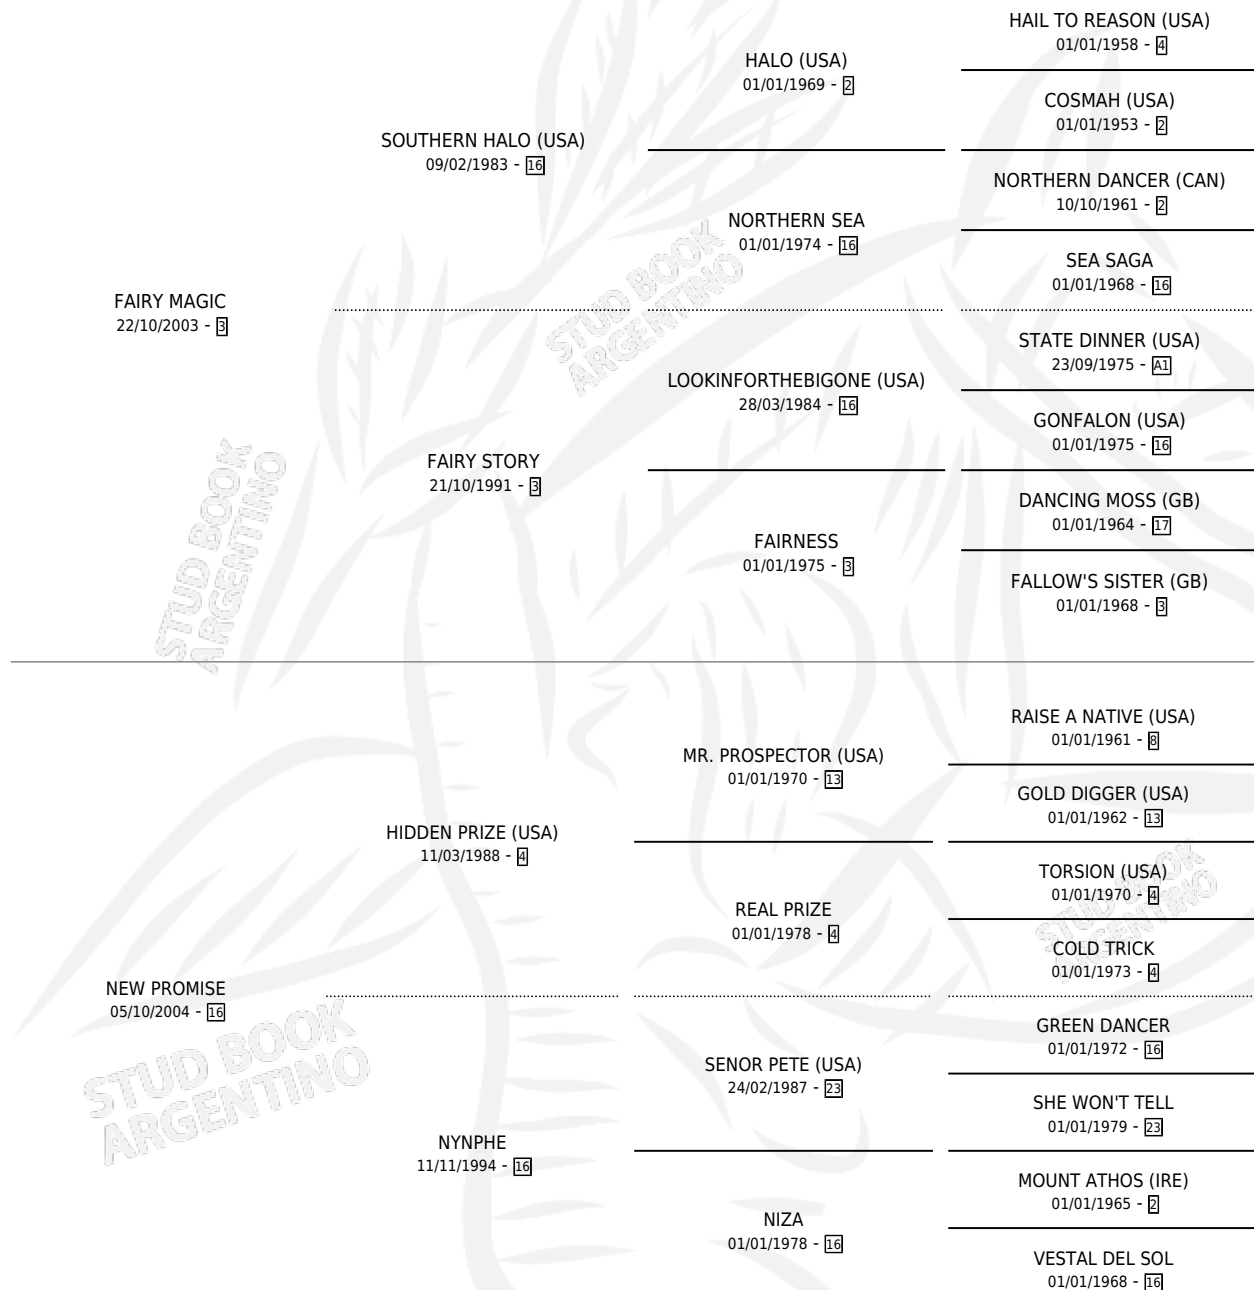

NET FAIRY

por FAIRY MAGIC y NEW PROMISE por HIDDEN PRIZE
(USA)

Argentina · Hembra · Alazan · SP · 04/11/2011
Familia 16-e · Volumen 41

ESTADO

TIPIFICACIÓN SANGUÍNEA	X
TIPIFICACIÓN POR ADN	✓
PASAPORTE	✓
IDENTIFICACIÓN POR MICROCHIP	✓
REPRODUCTOR	X

Lugar de nacimiento: Orilla Del Monte

Criador: Orilla Del Monte

PEDIGREE

CAMPAÑA

Solo carreras oficiales de Argentina

POR EDAD

EDAD	CC	1°	2°	3°	4°	5°	NP	CLC	CLG	CLCG1	CLGG1	IMPORTE	GANANCIA / CC
3 AÑOS	1	0	0	0	0	0	1	0	0	0	0	\$0	\$0
TOTALES	1	0	0	0	0	0	1	0	0	0	0	\$0	\$0
%		0.0%	0.0%	0.0%	0.0%	0.0%	100%	0.0%	0.0%	0.0%	0.0%		