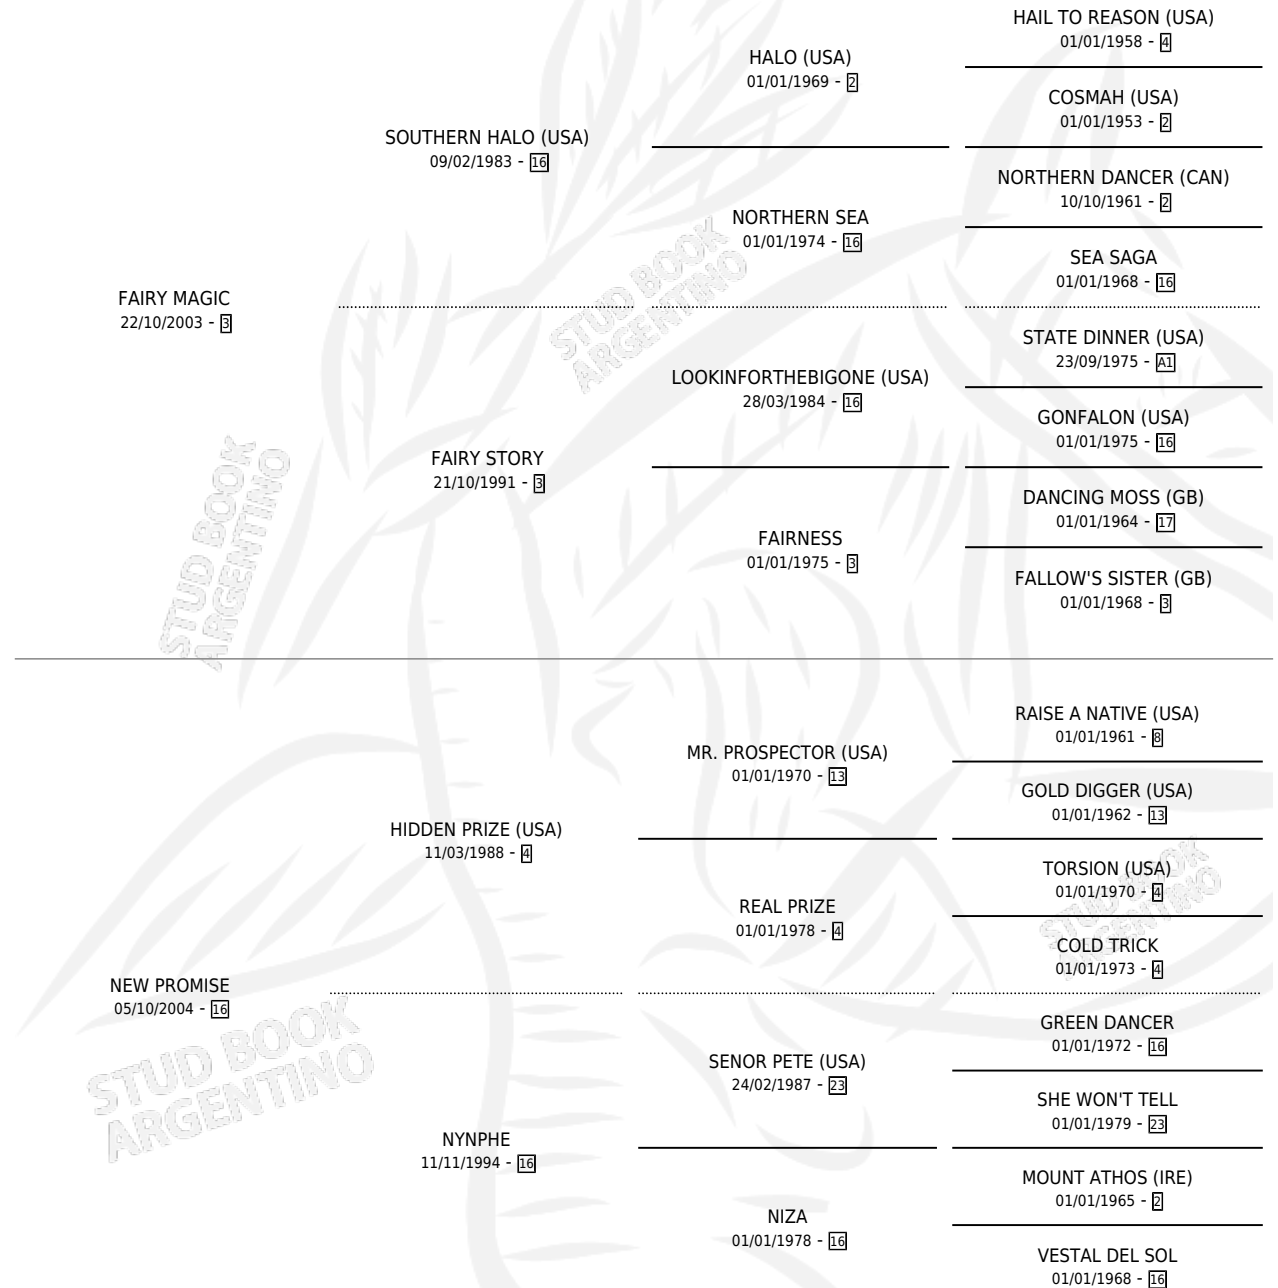

NET FAIRY

por FAIRY MAGIC y NEW PROMISE por HIDDEN PRIZE
(USA)

Argentina · Hembra · Alazan · SP · 04/11/2011
Familia 16-e · Volumen 41

ESTADO

TIPIFICACIÓN SANGUÍNEA	X
TIPIFICACIÓN POR ADN	✓
PASAPORTE	✓
IDENTIFICACIÓN POR MICROCHIP	✓
REPRODUCTOR	X

Lugar de nacimiento: Orilla Del Monte

Criador: Orilla Del Monte

PEDIGREE

CAMPAÑA

Solo carreras oficiales de Argentina

POR EDAD

EDAD	CC	1°	2°	3°	4°	5°	NP	CLC	CLG	CLCG1	CLGG1	IMPORTE	GANANCIA / CC
3 AÑOS	1	0	0	0	0	0	1	0	0	0	0	\$0	\$0
TOTALES	1	0	0	0	0	0	1	0	0	0	0	\$0	\$0
%		0.0%	0.0%	0.0%	0.0%	0.0%	100%	0.0%	0.0%	0.0%	0.0%		