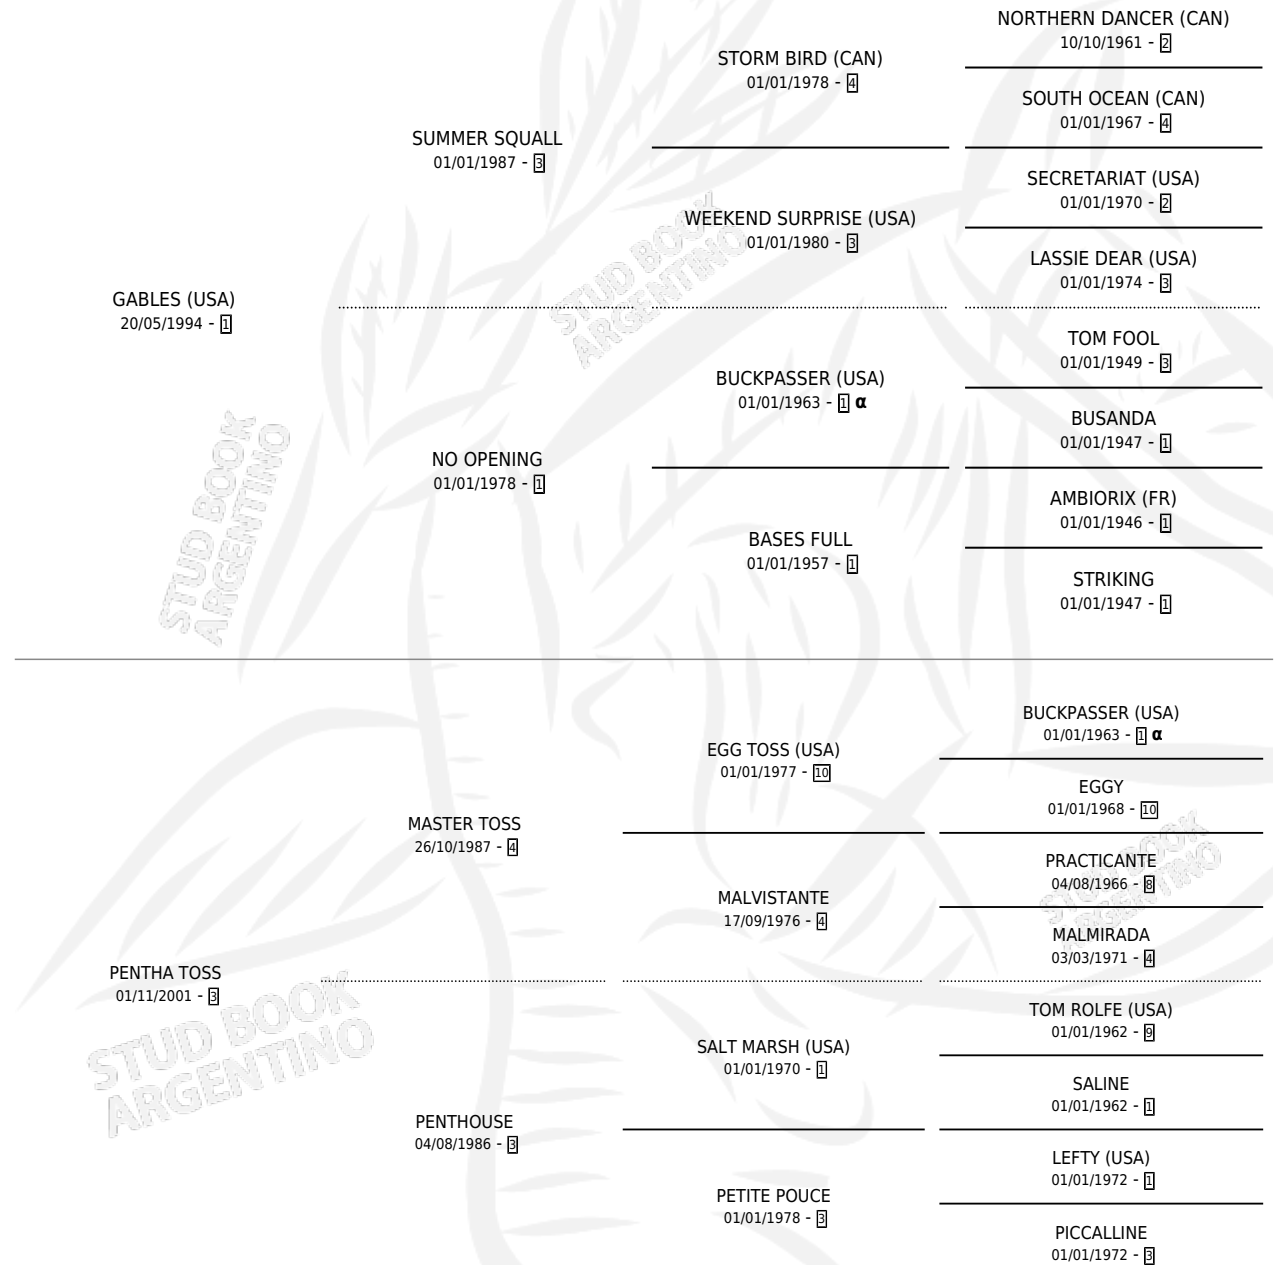

NEGRO ENERGICO

por GABLES (USA) y PENTHA TOSS por MASTER TOSS

Argentina · Macho · Alazan · SP · 11/11/2011
Familia 3-h · Volumen 41

ESTADO

TIPIFICACIÓN SANGUÍNEA	X
TIPIFICACIÓN POR ADN	✓
PASAPORTE	✓
IDENTIFICACIÓN POR MICROCHIP	✓
REPRODUCTOR	X

Lugar de nacimiento: Mac Gregor

Criador: Mac Gregor

PEDIGREE

INBREEDING : α

CAMPAÑA

Solo carreras oficiales de Argentina

POR EDAD

EDAD	CC	1°	2°	3°	4°	5°	NP	CLC	CLG	CLCG1	CLGG1	IMPORTE	GANANCIA / CC
3 AÑOS	3	0	2	0	1	0	0	0	0	0	0	\$49,500	\$16,500
4 AÑOS	12	2	2	1	2	1	4	1	0	0	0	\$257,708	\$21,476
5 AÑOS	4	1	1	0	1	1	0	0	0	0	0	\$83,700	\$20,925
TOTALES	19	3	5	1	4	2	4	1	0	0	0	\$390,908	\$20,574
%		15.8%	26.3%	5.3%	21.1%	10.5%	21.1%	5.3%	0.0%	0.0%	0.0%		

Ganador de 3 carreras en La Plata - \$390,908, a los 4 y 5 años.

POR DISTANCIA

HIPODROMO	CC	1°	2°	3°	4°	5°	NP	CLC	CLG	CLCG1	CLGG1	IMPORTE
TANDIL	2	0	1	0	0	1	0	0	0	0	0	\$21,000
1000 MTS	1	0	0	0	0	1	0	0	0	0	0	\$0
1300 MTS	1	0	1	0	0	0	0	0	0	0	0	\$21,000
LA PLATA	17	3	4	1	4	1	4	0	0	0	0	\$369,908
1100 MTS	7	2	2	0	1	1	1	0	0	0	0	\$188,120
1200 MTS	6	0	1	1	2	0	2	0	0	0	0	\$63,728
1000 MTS	4	1	1	0	1	0	1	0	0	0	0	\$118,060