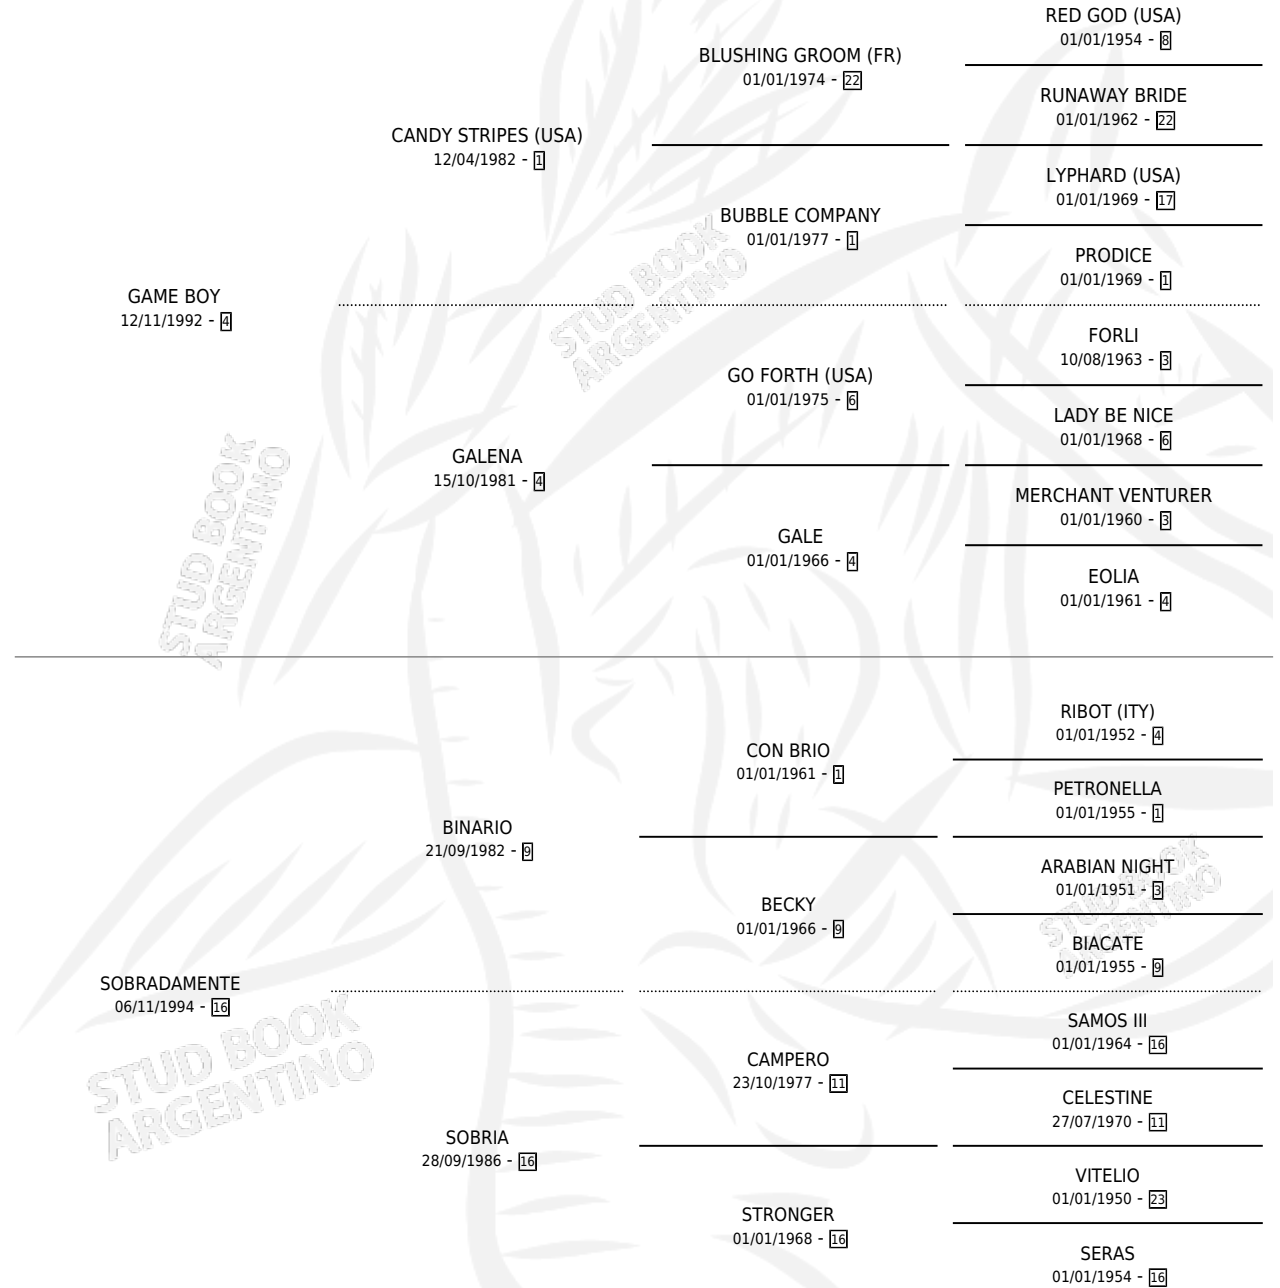

SOBRITA GAME

por GAME BOY y SOBRADAMENTE por BINARIO

Argentina · Hembra · Alazan · SP · 18/11/2011
Familia 16-e · Volumen 41

ESTADO

TIPIFICACIÓN SANGUÍNEA	X
TIPIFICACIÓN POR ADN	X
PASAPORTE	X
IDENTIFICACIÓN POR MICROCHIP	X
REPRODUCTOR	X

Lugar de nacimiento: Mac Gregor

Criador: Mac Gregor

PEDIGREE

SOBRITA GAME

Datos oficiales del Stud Book Argentino

Documento generado el 02/05/2026

studbook.org.ar