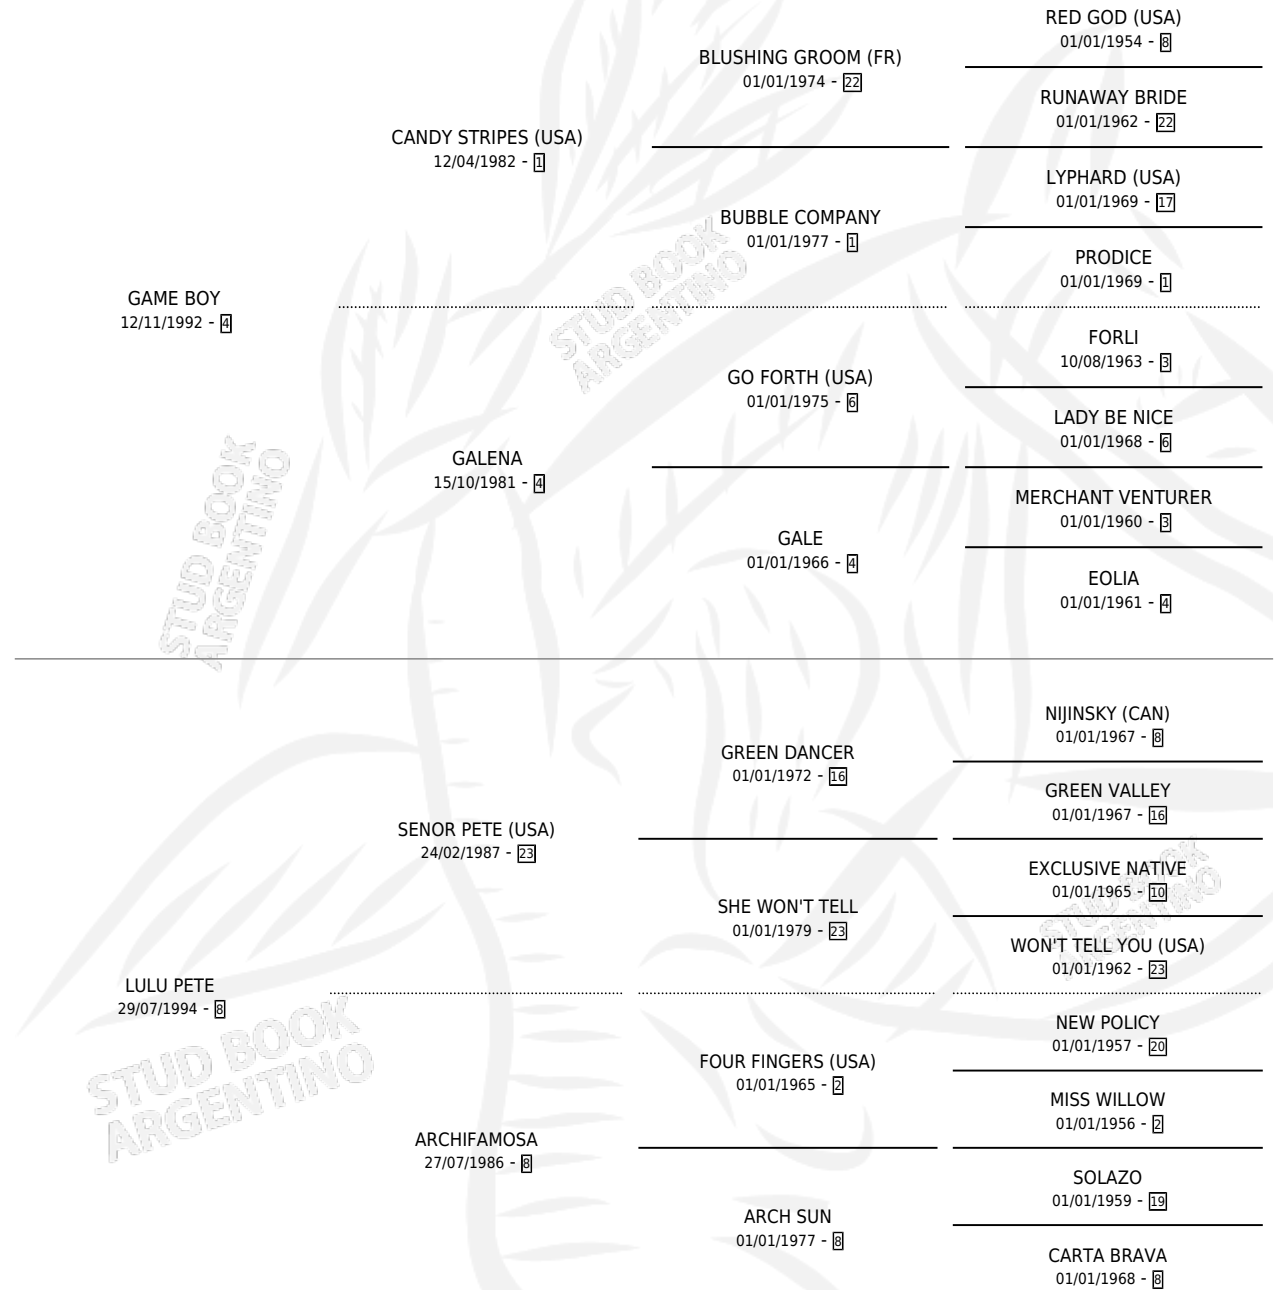

GAME LUPE

por **GAME BOY** y **LULU PETE** por **SENOR PETE (USA)**

Argentina · Hembra · Zaino · SP · 18/11/2011
Familia 8-g · Volumen 41

ESTADO

TIPIFICACIÓN SANGUÍNEA	X
TIPIFICACIÓN POR ADN	✓
PASAPORTE	✓
IDENTIFICACIÓN POR MICROCHIP	✓
REPRODUCTOR	✓

Lugar de nacimiento: Mac Gregor

Criador: Mac Gregor

~

HIJOS

	MACHOS	HEMBRAS
1 NACIERON	1	0

SIN ACTUACIONES

PEDIGREE

CAMPAÑA