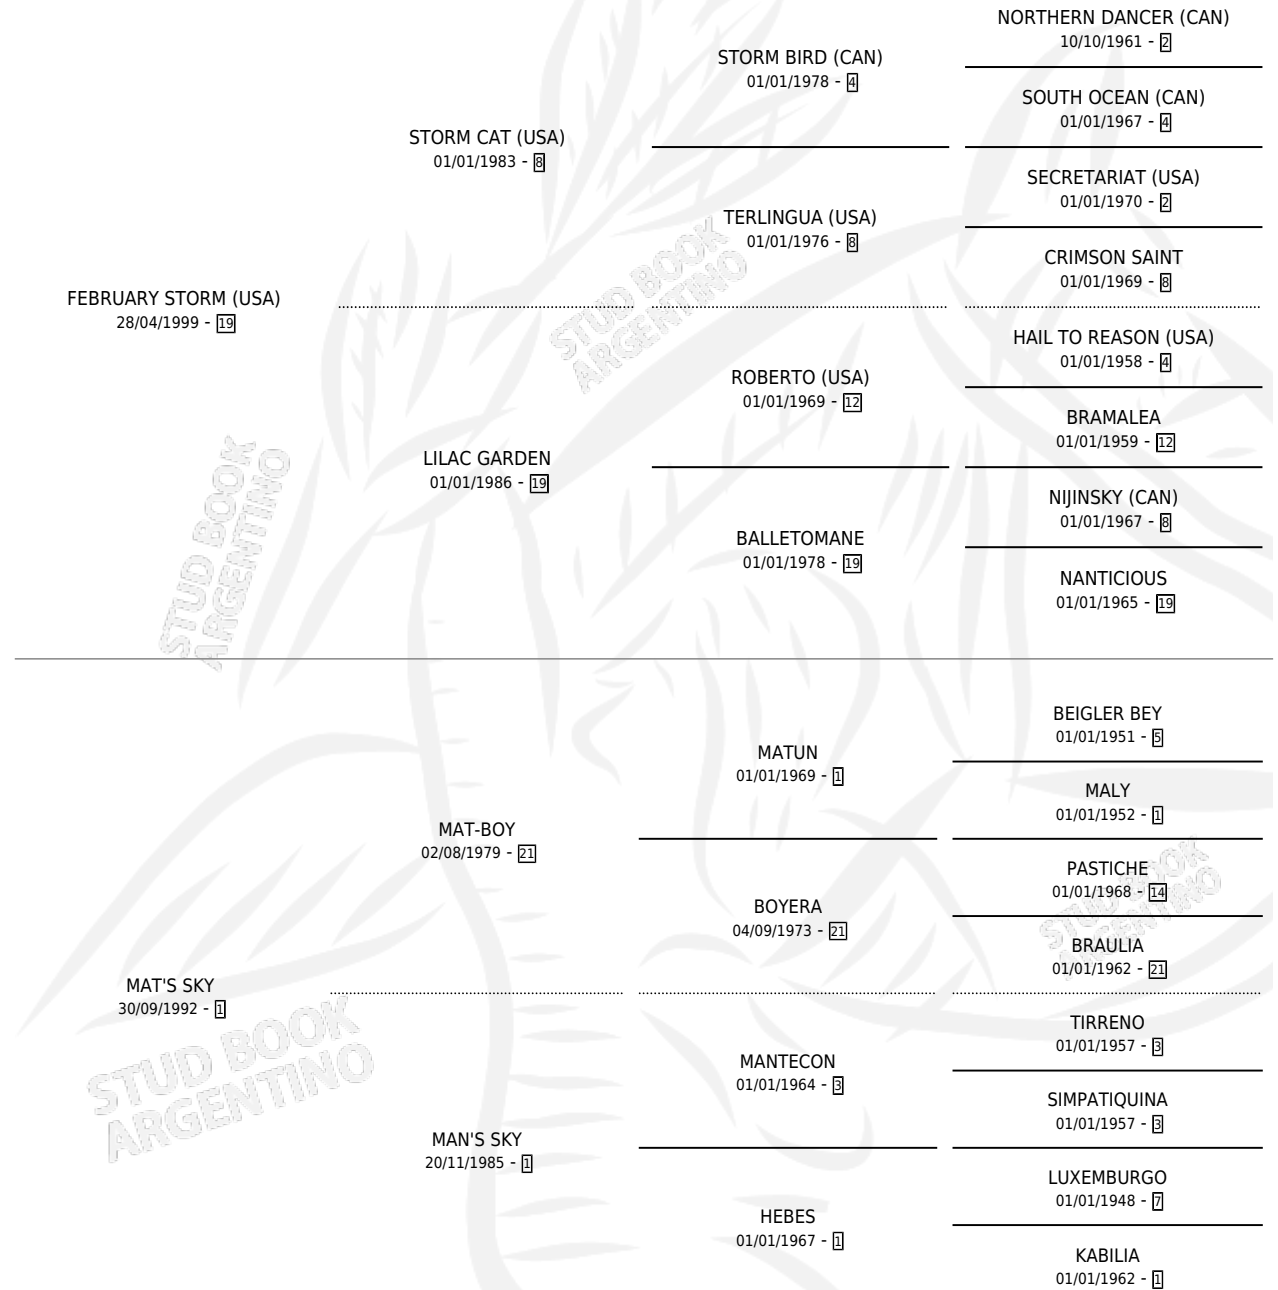

# CIELITO STORM

por FEBRUARY STORM (USA) y MAT'S SKY por MAT-BOY

Argentina · Hembra · Alazan · SP · 24/11/2011  
Familia 1-h · Volumen 41

## ESTADO

TIPIFICACIÓN SANGUÍNEA	X
TIPIFICACIÓN POR ADN	✓
PASAPORTE	✓
IDENTIFICACIÓN POR MICROCHIP	✓
REPRODUCTOR	X

**Lugar de nacimiento:** Dilu

**Criador:** Dilu

## PEDIGREE