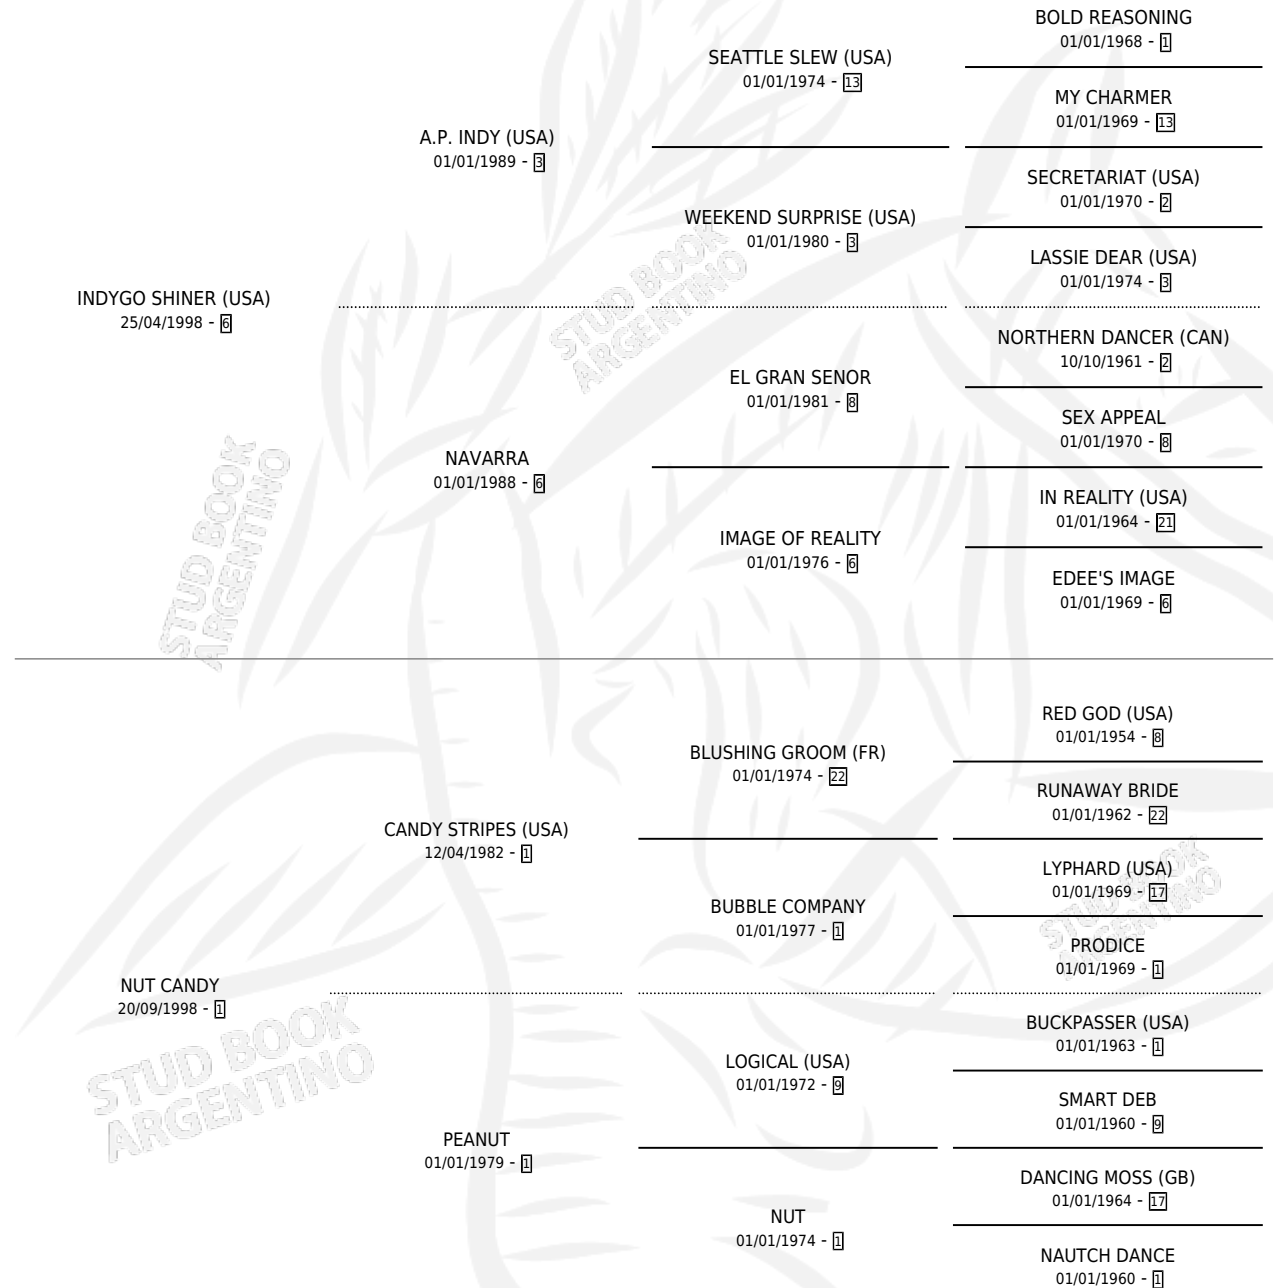

INDIAN NUT

por **INDYGO SHINER (USA)** y **NUT CANDY** por **CANDY STRIPES (USA)**

Argentina · Hembra · Zaino · SP · 05/11/2011
Familia 1-m · Volumen 41

ESTADO

TIPIFICACIÓN SANGUÍNEA	X
TIPIFICACIÓN POR ADN	✓
PASAPORTE	✓
IDENTIFICACIÓN POR MICROCHIP	✓
REPRODUCTOR	✓

Lugar de nacimiento: La Quebrada
Criador: La Quebrada

PEDIGREE