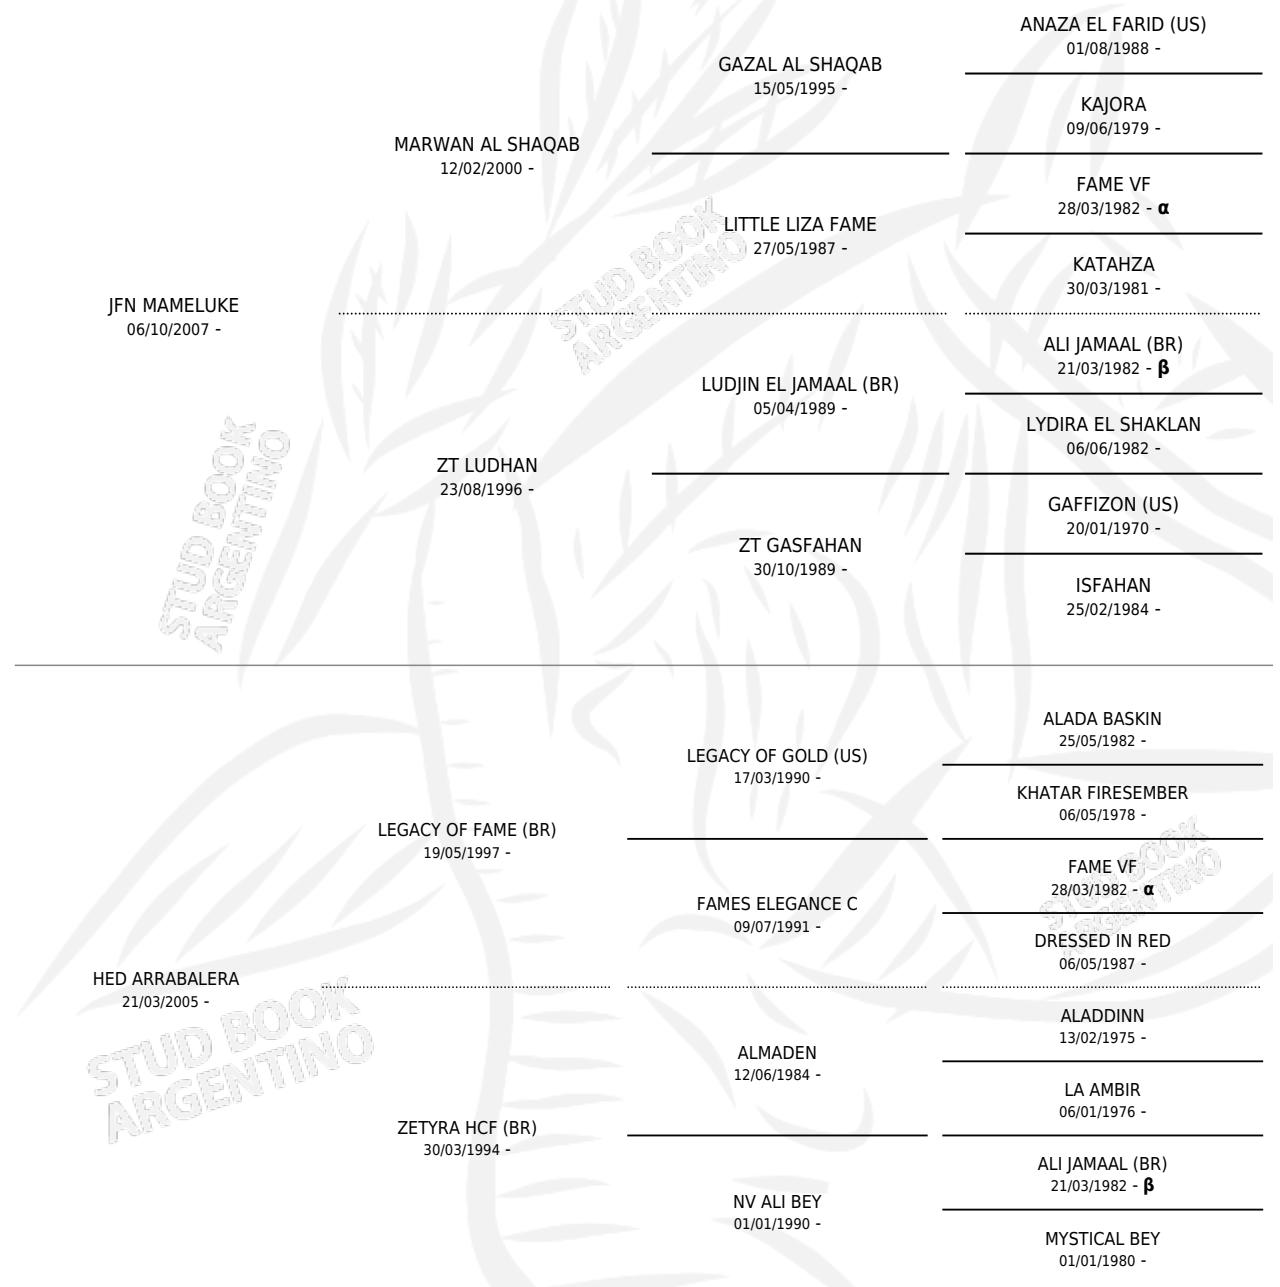

Lugar de nacimiento: Paso Del Sauce
Criador: Paso Del Sauce

~

HIJOS

| | MACHOS | HEMBRAS |
|-----------------|--------|---------|
| 7 NACIERON | 5 | 2 |
| SIN ACTUACIONES | | |

PEDIGREE

INBREEDING : α, β

SERVICIOS PADRILLO