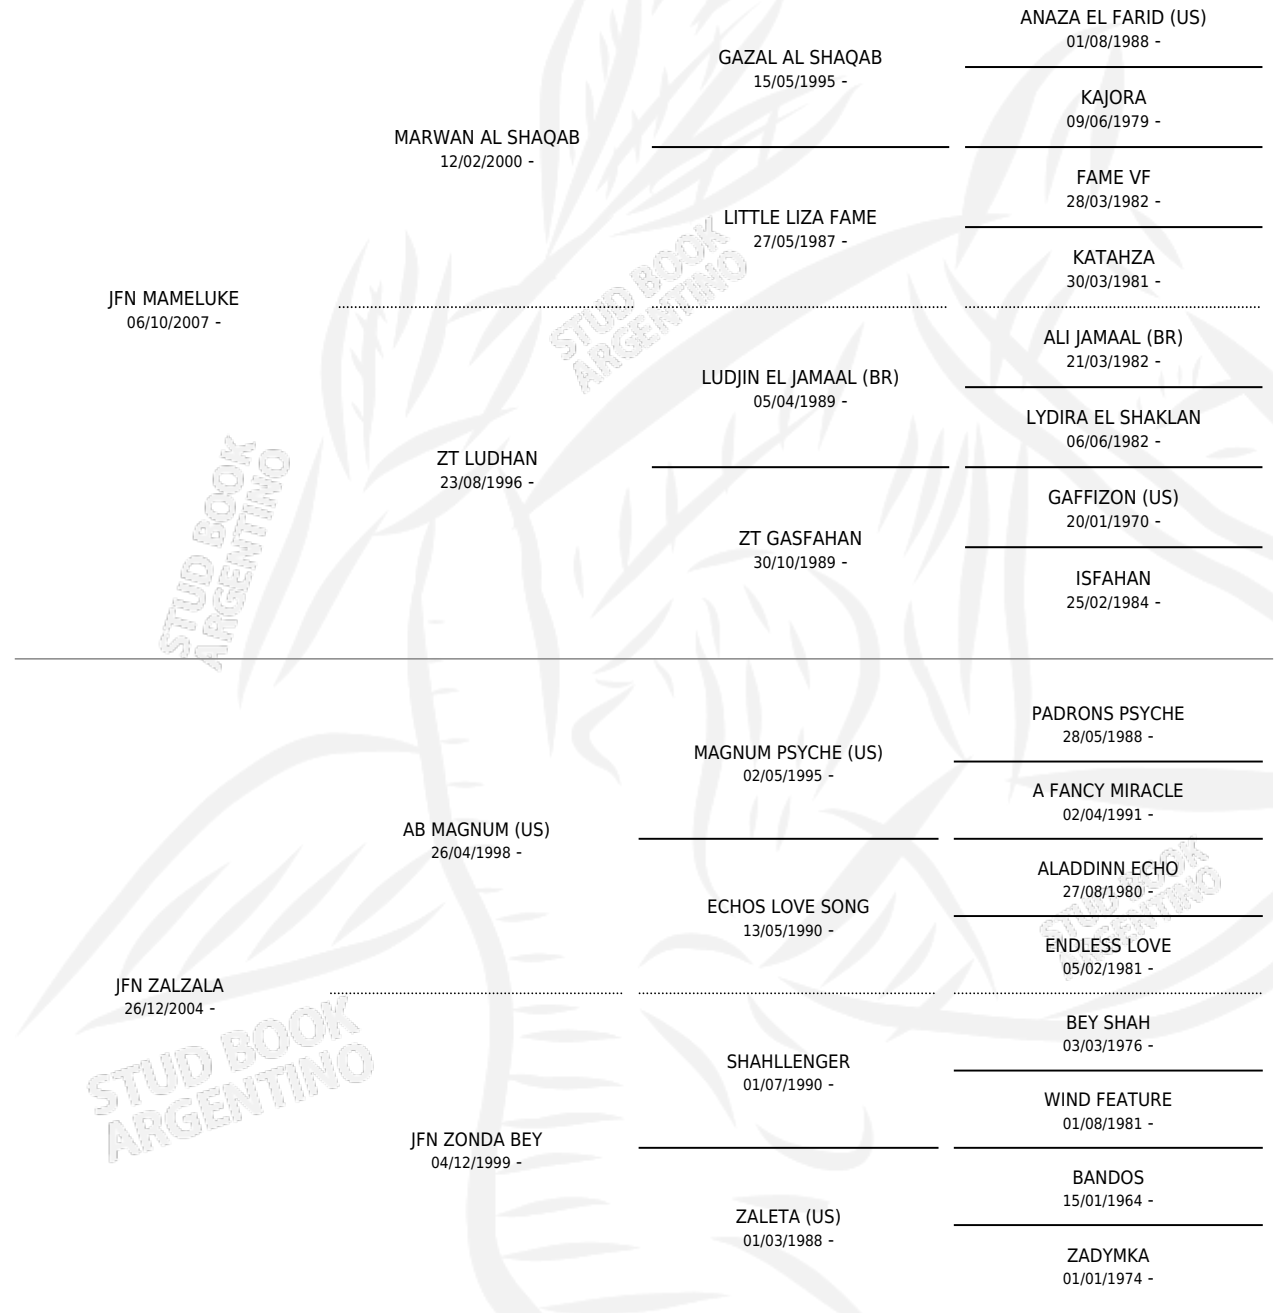

JFN MARONI

por JFN MAMELUKE y JFN ZALZALA por AB MAGNUM (US)

Argentina · Macho · Zaino · AP · 10/11/2011
Familia · Volumen 41

ESTADO

TIPIFICACIÓN SANGUÍNEA	X
TIPIFICACIÓN POR ADN	X
PASAPORTE	X
IDENTIFICACIÓN POR MICROCHIP	X
REPRODUCTOR	X

Lugar de nacimiento: Paso Del Sauce

Criador: Paso Del Sauce

PEDIGREE

JFN MARONI

Datos oficiales del Stud Book Argentino

Documento generado el 15/05/2026

studbook.org.ar