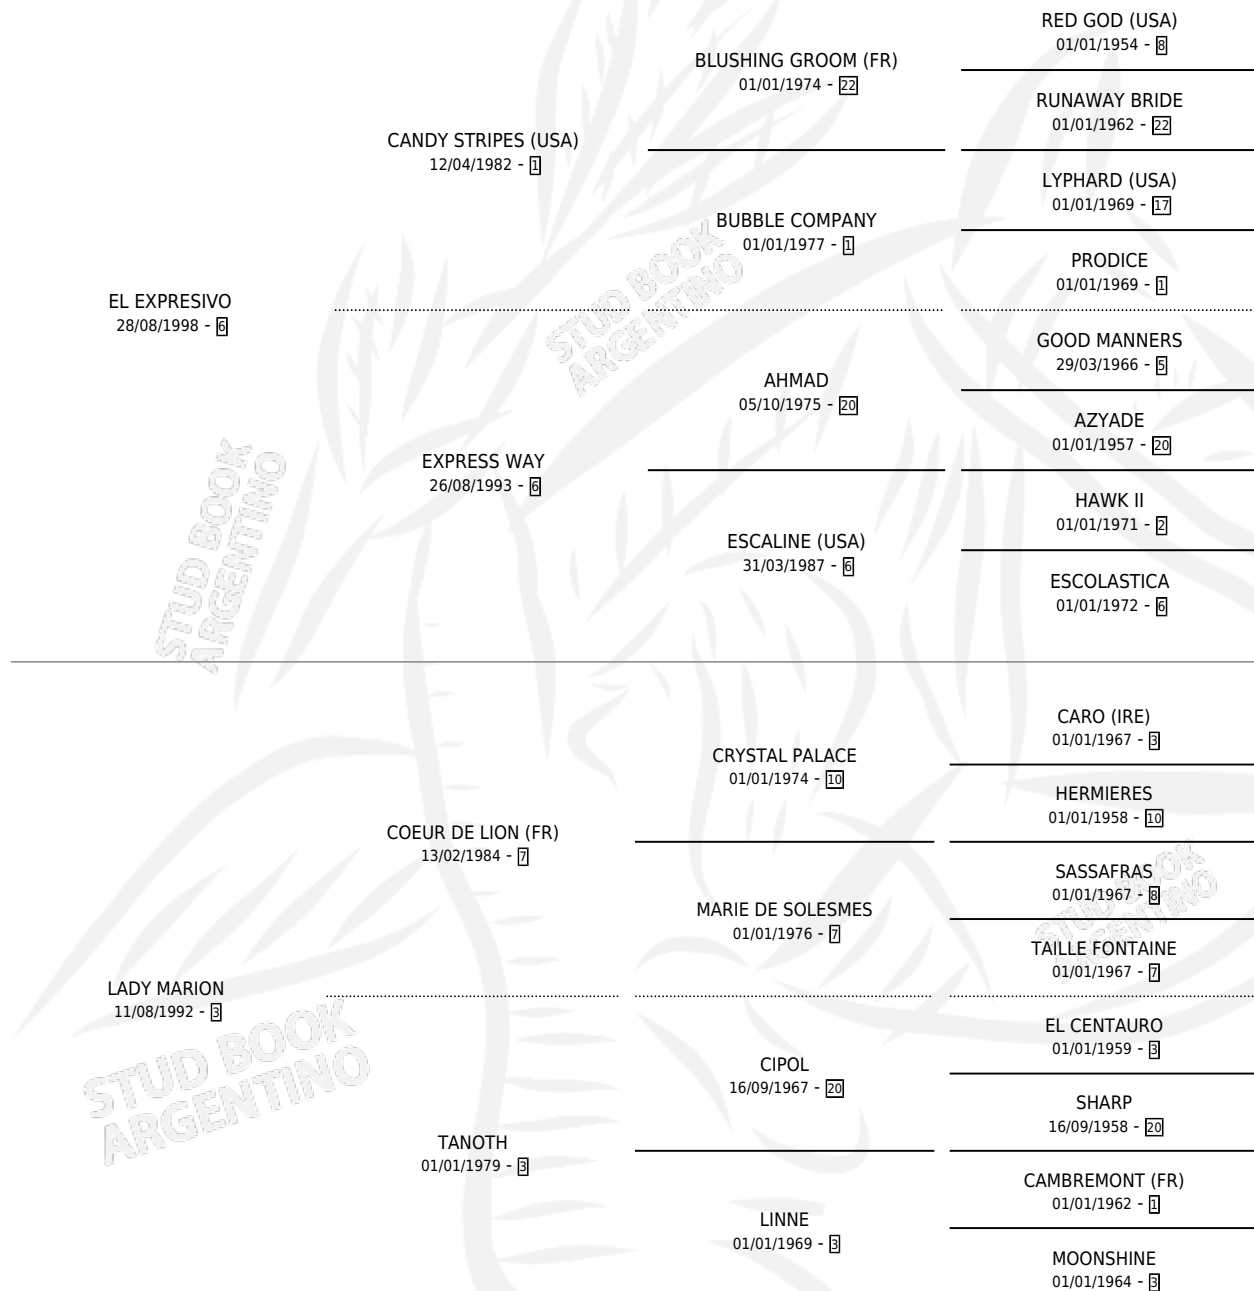

LADY GAGA

por **EL EXPRESIVO** y **LADY MARION** por **COEUR DE LION** (FR)

Argentina · Hembra · Zaino Doradillo · SP · 08/11/2010
Familia 3-o · Volumen 40

ESTADO

TIPIFICACIÓN SANGUÍNEA	X
TIPIFICACIÓN POR ADN	✓
PASAPORTE	✓
IDENTIFICACIÓN POR MICROCHIP	✓
REPRODUCTOR	X

Lugar de nacimiento: Torre Herberos

Criador: Sin dato

PEDIGREE

LADY GAGA

Datos oficiales del Stud Book Argentino

Documento generado el 11/05/2026

studbook.org.ar