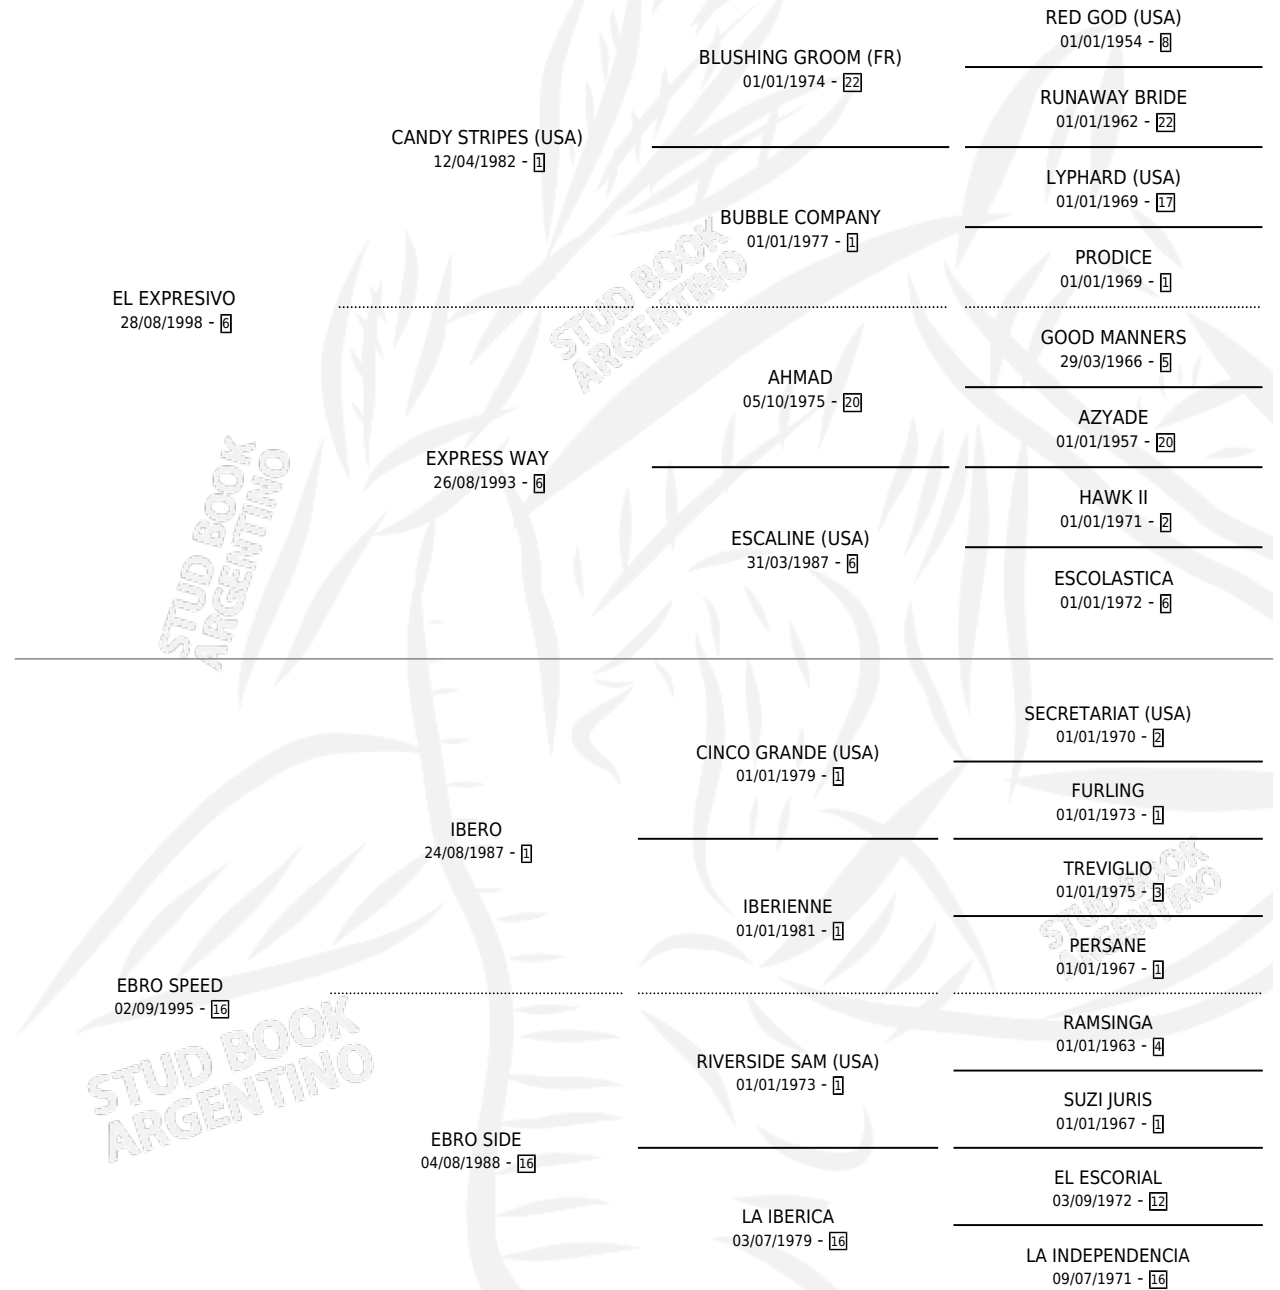

ESQUILACHI

por **EL EXPRESIVO** y **EBRO SPEED** por **IBERO**

Argentina · Macho · Zaino · SP · 21/10/2010
Familia 16-d · Volumen 40

ESTADO

TIPIFICACIÓN SANGUÍNEA	X
TIPIFICACIÓN POR ADN	✓
PASAPORTE	✓
IDENTIFICACIÓN POR MICROCHIP	✓
REPRODUCTOR	X

Lugar de nacimiento: Torre Herberos

Criador: Sin dato

PEDIGREE

ESQUILACHI

Datos oficiales del Stud Book Argentino

Documento generado el 02/05/2026

studbook.org.ar