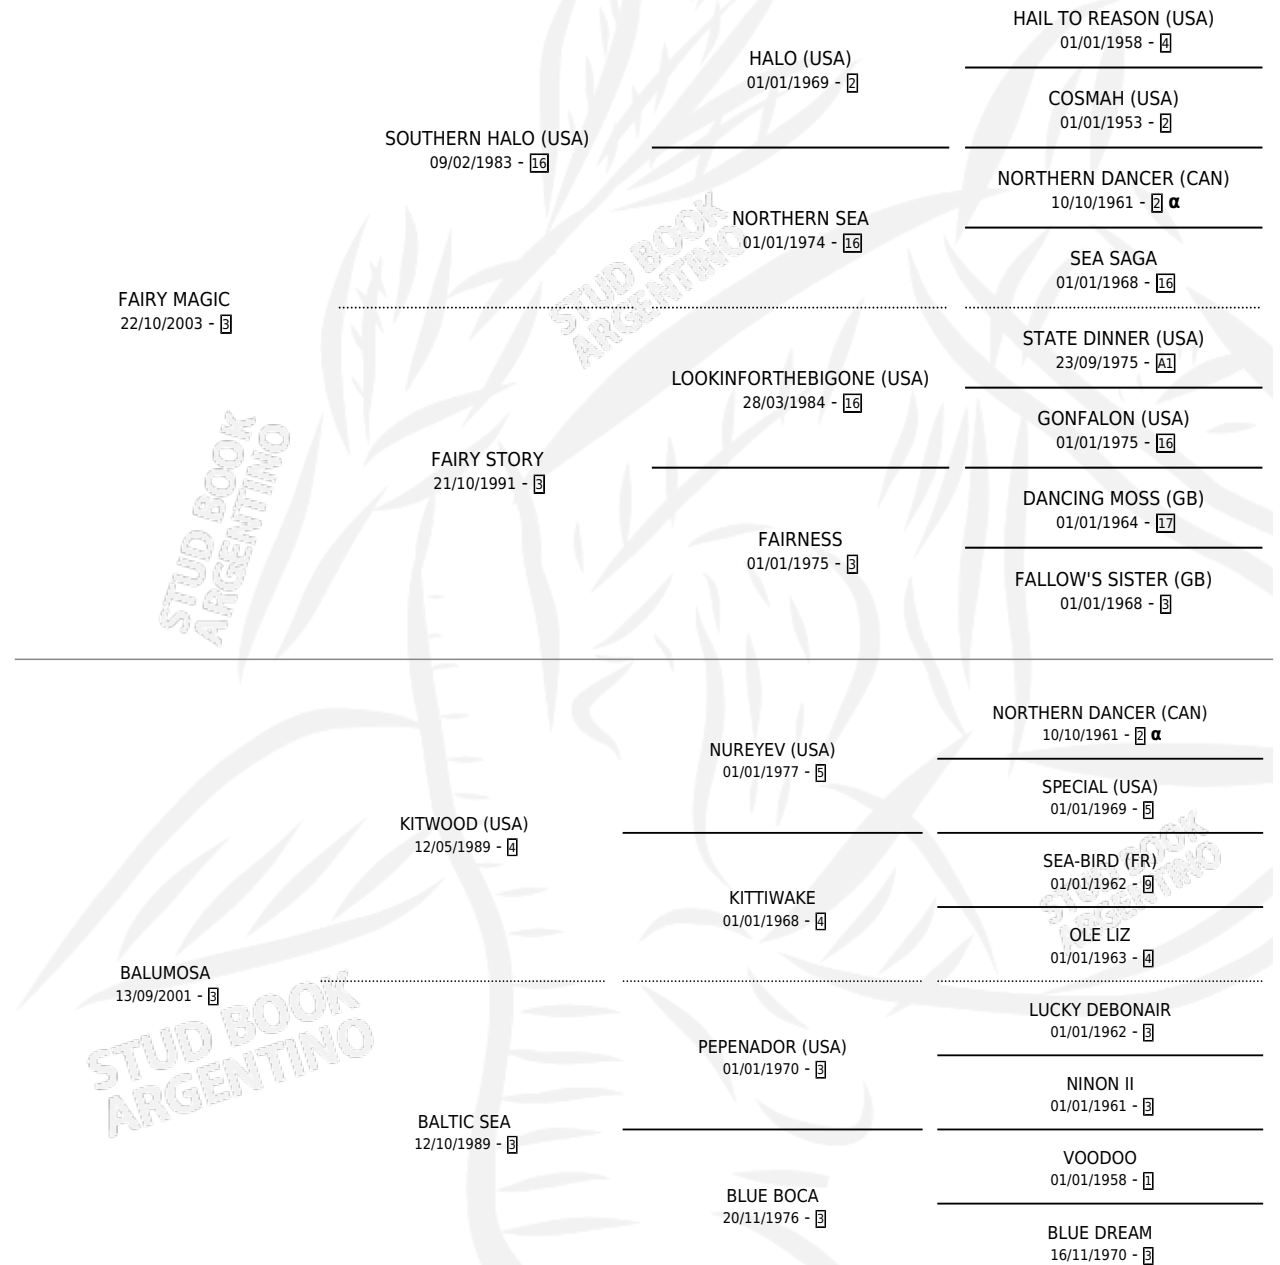

FAIRY MOSA

por **FAIRY MAGIC** y **BALUMOSA** por **KITWOOD (USA)**

Argentina · Hembra · Zaino · SP · 26/07/2011
Familia 3-j · Volumen 41

ESTADO

TIPIFICACIÓN SANGUÍNEA	X
TIPIFICACIÓN POR ADN	✓
PASAPORTE	✓
IDENTIFICACIÓN POR MICROCHIP	✓
REPRODUCTOR	✓

Lugar de nacimiento: Carampangue
Criador: Bioart S. A.

~

HIJOS

	MACHOS	HEMBRAS
1 NACIERON	1	0
SIN ACTUACIONES		

PEDIGREE

INBREEDING : α

CAMPAÑA

Solo carreras oficiales de Argentina

Ganadora en La Plata - \$192,400, a los 4 años.

POR DISTANCIA

HIPODROMO	CC	1°	2°	3°	4°	5°	NP	CLC	CLG	CLCG1	CLGG1	IMPORTE
LA PLATA	15	1	3	2	2	2	5	1	0	0	0	\$192,400
1000 MTS	7	0	2	2	2	0	1	0	0	0	0	\$84,900
1200 MTS	3	1	0	0	0	1	1	0	0	0	0	\$88,300
1100 MTS	4	0	1	0	0	1	2	0	0	0	0	\$19,200
1500 MTS	1	0	0	0	0	0	1	1	0	0	0	\$0