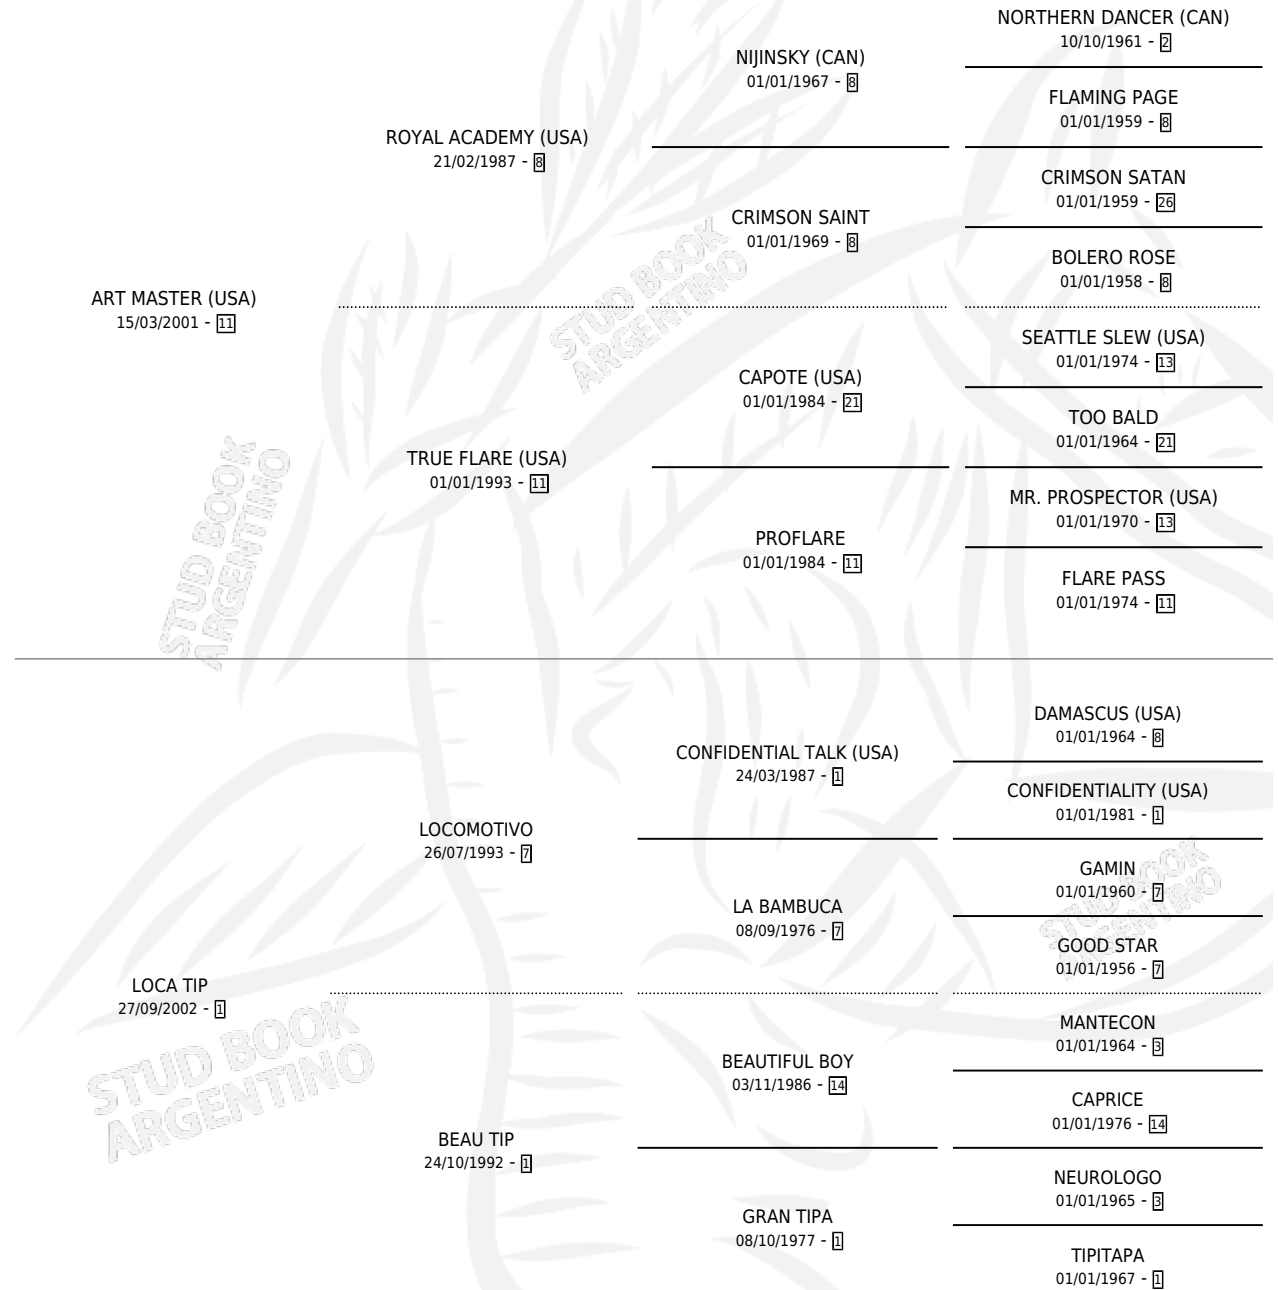

TIPA LOCA

por ART MASTER (USA) y LOCA TIP por LOCOMOTIVO

Argentina · Hembra · Zaino Doradillo · SP · 16/10/2011
Familia 1-h · Volumen 41

ESTADO

TIPIFICACIÓN SANGUÍNEA	X
TIPIFICACIÓN POR ADN	✓
PASAPORTE	✓
IDENTIFICACIÓN POR MICROCHIP	✓
REPRODUCTOR	X

Lugar de nacimiento: Cross

Criador: Estacion De Montas La Mission S.A. y Nazar Eduardo Alejandro

PEDIGREE

TIPA LOCA

Datos oficiales del Stud Book Argentino

Documento generado el 26/04/2026

studbook.org.ar