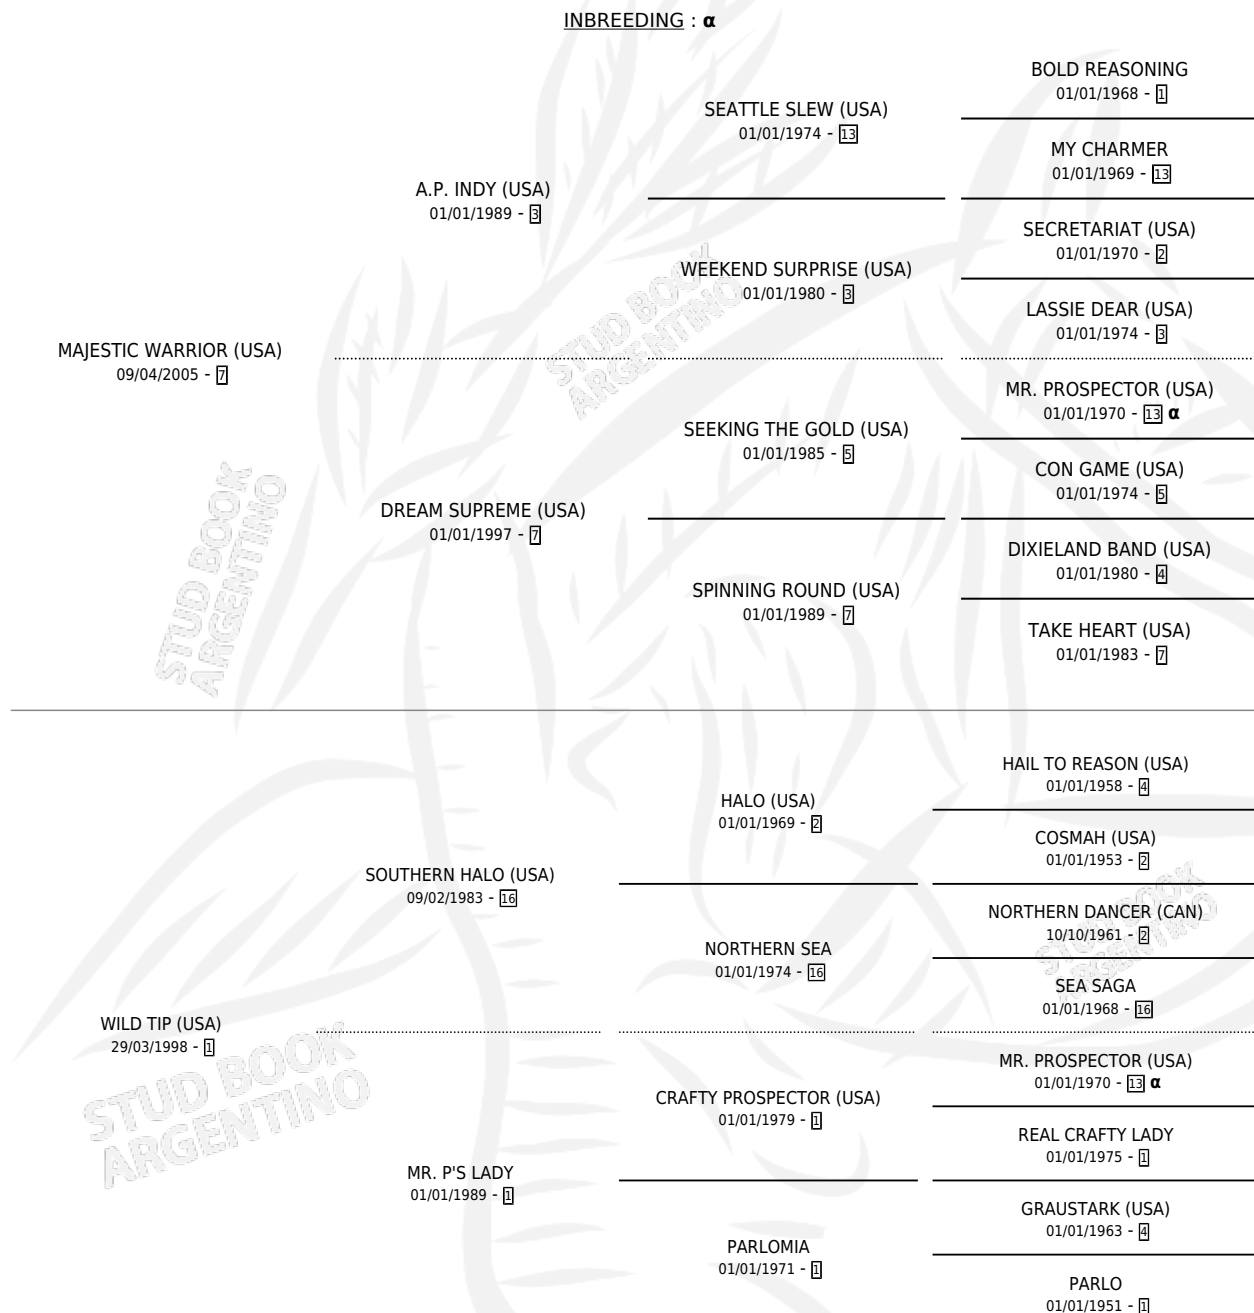

VALU DEL ALBA

por **MAJESTIC WARRIOR (USA)** y **WILD TIP (USA)** por **SOUTHERN HALO (USA)**

PEDIGREE

Argentina · Hembra · Alazan · SP · 09/11/2011
Familia 1-c · Volumen 41

ESTADO

TIPIFICACIÓN SANGUÍNEA	X
TIPIFICACIÓN POR ADN	✓
PASAPORTE	✓
IDENTIFICACIÓN POR MICROCHIP	✓
REPRODUCTOR	✓

Lugar de nacimiento: Los Irlandeses

Criador: Dainesi Christian Daniel Gustavo y Dainesi Adrian Hernan Gonzalo

~

HIJOS

	MACHOS	HEMBRAS
2 NACIERON	1	1
SIN ACTUACIONES		

INBREEDING : α

CAMPAÑA

Solo carreras oficiales de Argentina