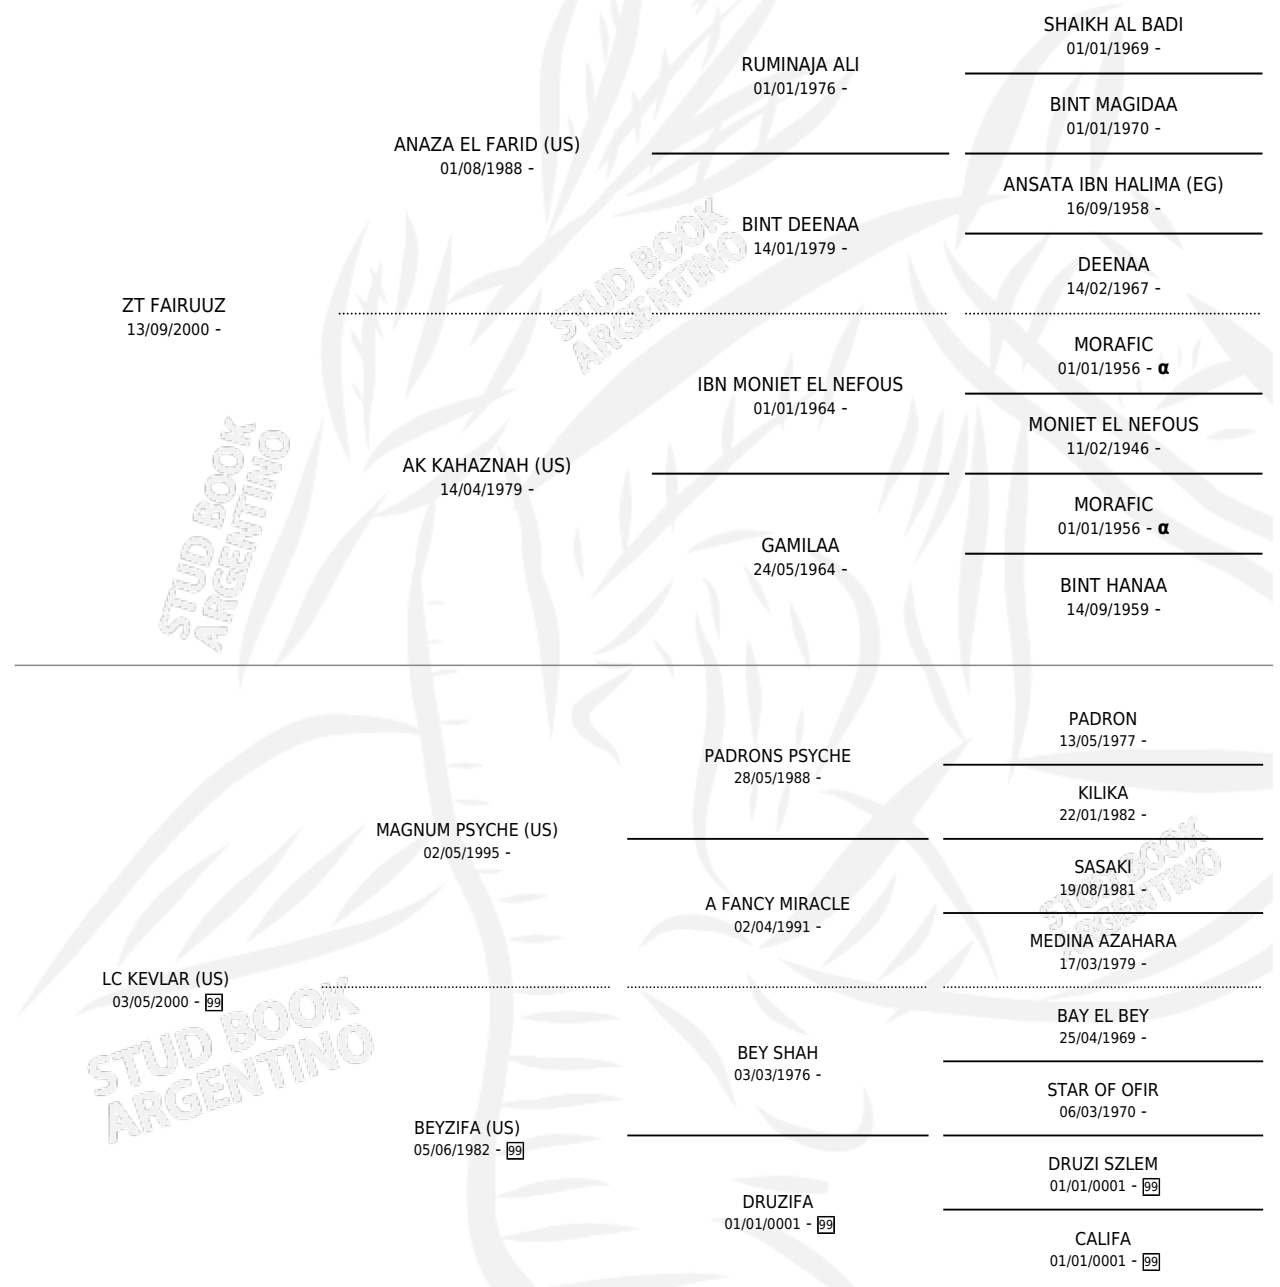

LC ANTIGONA

por ZT FAIRUUZ y LC KEVLAR (US) por MAGNUM PSYCHE (US)

Argentina · Hembra · Tordillo · AP · 03/09/2011
Familia 99 · Volumen 41

ESTADO

TIPIFICACIÓN SANGUÍNEA	X
TIPIFICACIÓN POR ADN	✓
PASAPORTE	X
IDENTIFICACIÓN POR MICROCHIP	X
REPRODUCTOR	X

Lugar de nacimiento: La Catalina
Criador: La Catalina

PEDIGREE

INBREEDING : α