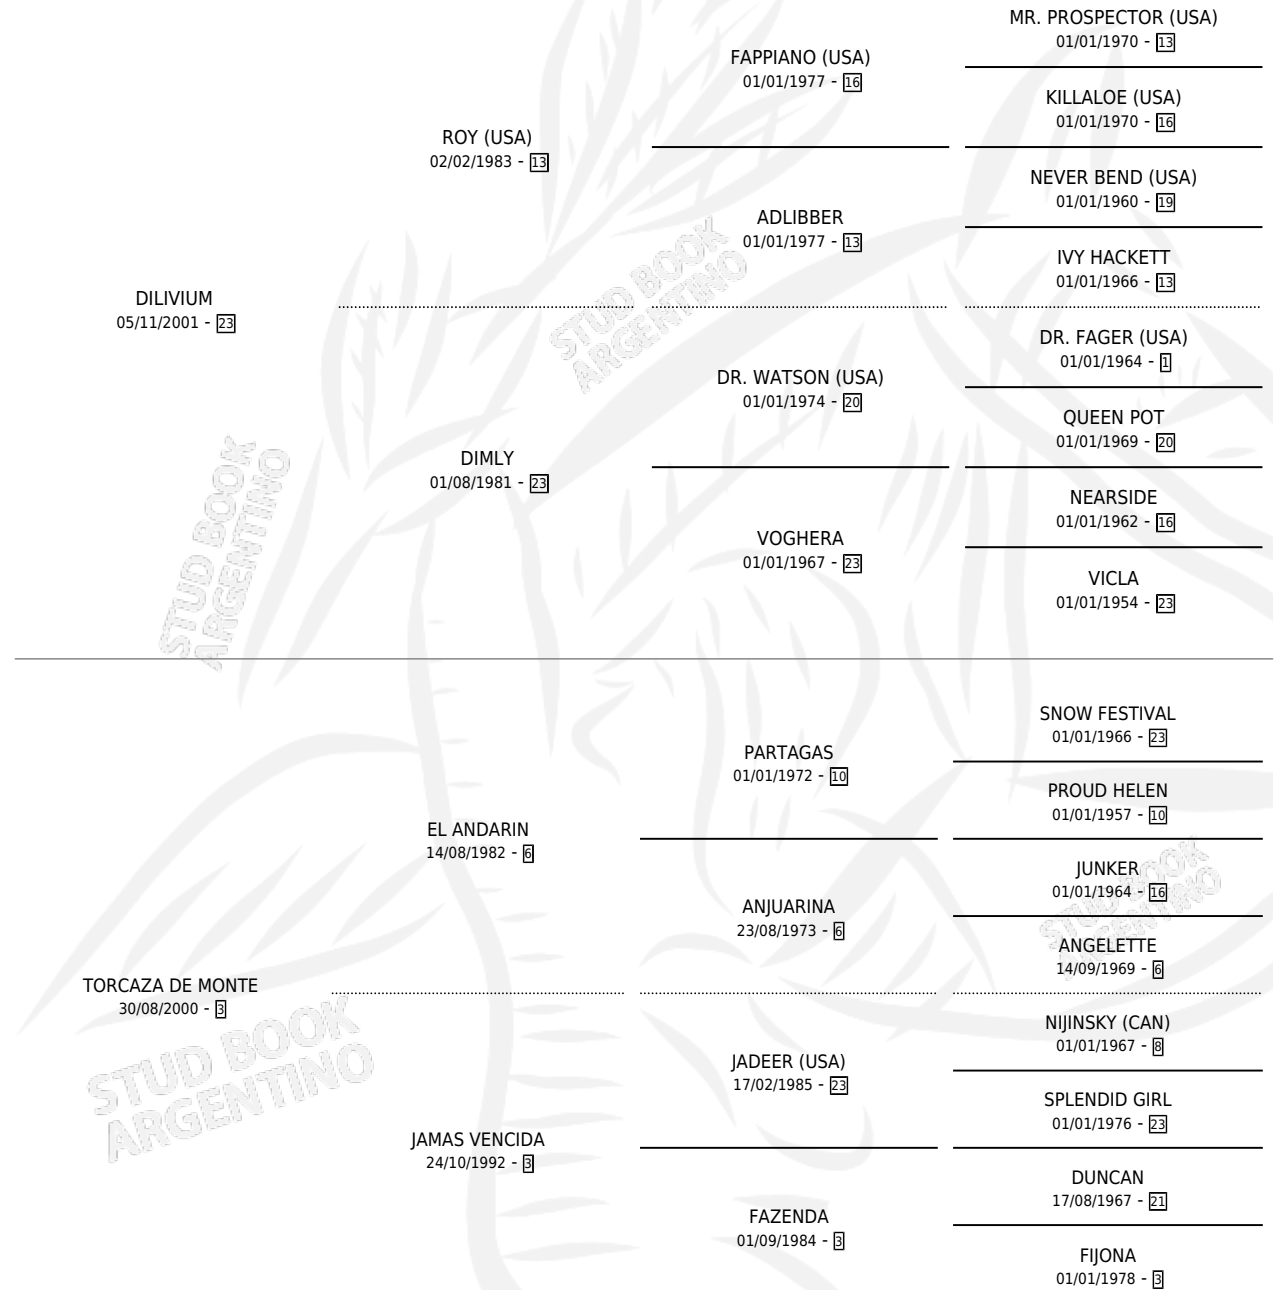

EL PALOMO

por DILIVIUM y TORCAZA DE MONTE por EL ANDARIN

Argentina · Macho · Alazan · SP · 29/10/2011
Familia 3-n · Volumen 41

ESTADO

TIPIFICACIÓN SANGUÍNEA	X
TIPIFICACIÓN POR ADN	✓
PASAPORTE	✓
IDENTIFICACIÓN POR MICROCHIP	✓
REPRODUCTOR	X

Lugar de nacimiento: L Argent
Criador: San Roman Luis Eduardo

PEDIGREE