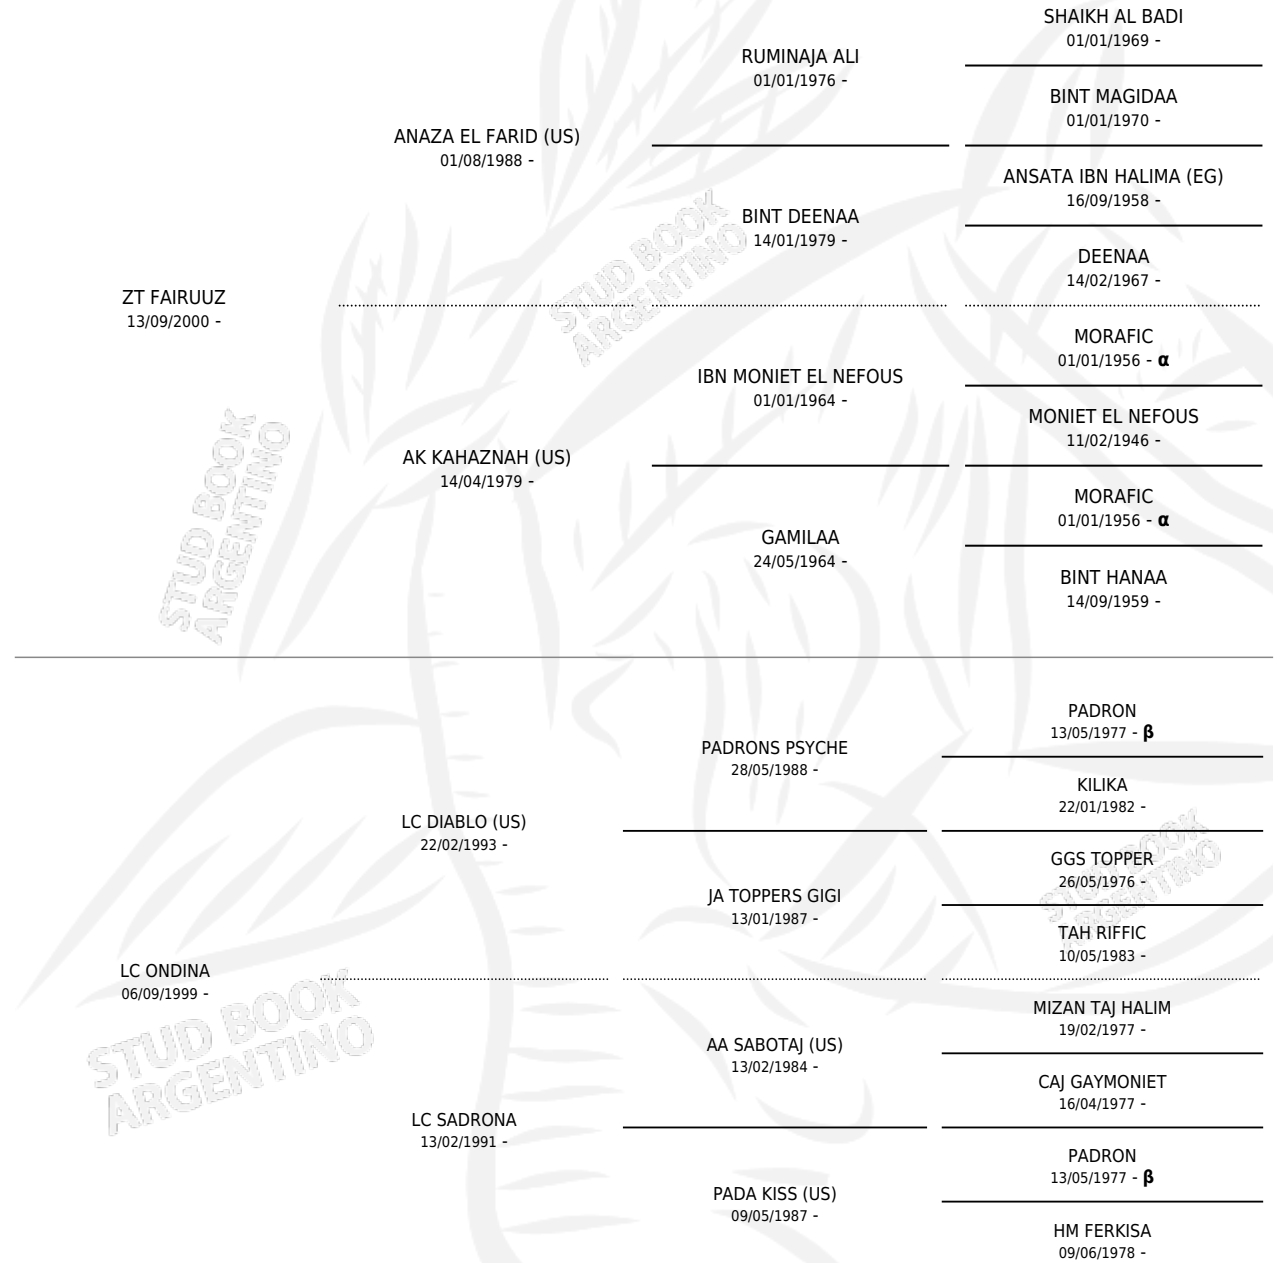

LC SINUHE

por ZT FAIRUUZ y LC ONDINA por LC DIABLO (US)

Argentina · Hembra · Tordillo · AP · 26/09/2011
Familia · Volumen 41

ESTADO

TIPIFICACIÓN SANGUÍNEA	X
TIPIFICACIÓN POR ADN	X
PASAPORTE	X
IDENTIFICACIÓN POR MICROCHIP	X
REPRODUCTOR	X

Lugar de nacimiento: La Catalina

Criador: La Catalina

PEDIGREE

INBREEDING : α, β

LC SINUHE

Datos oficiales del Stud Book Argentino

Documento generado el 14/05/2026

studbook.org.ar