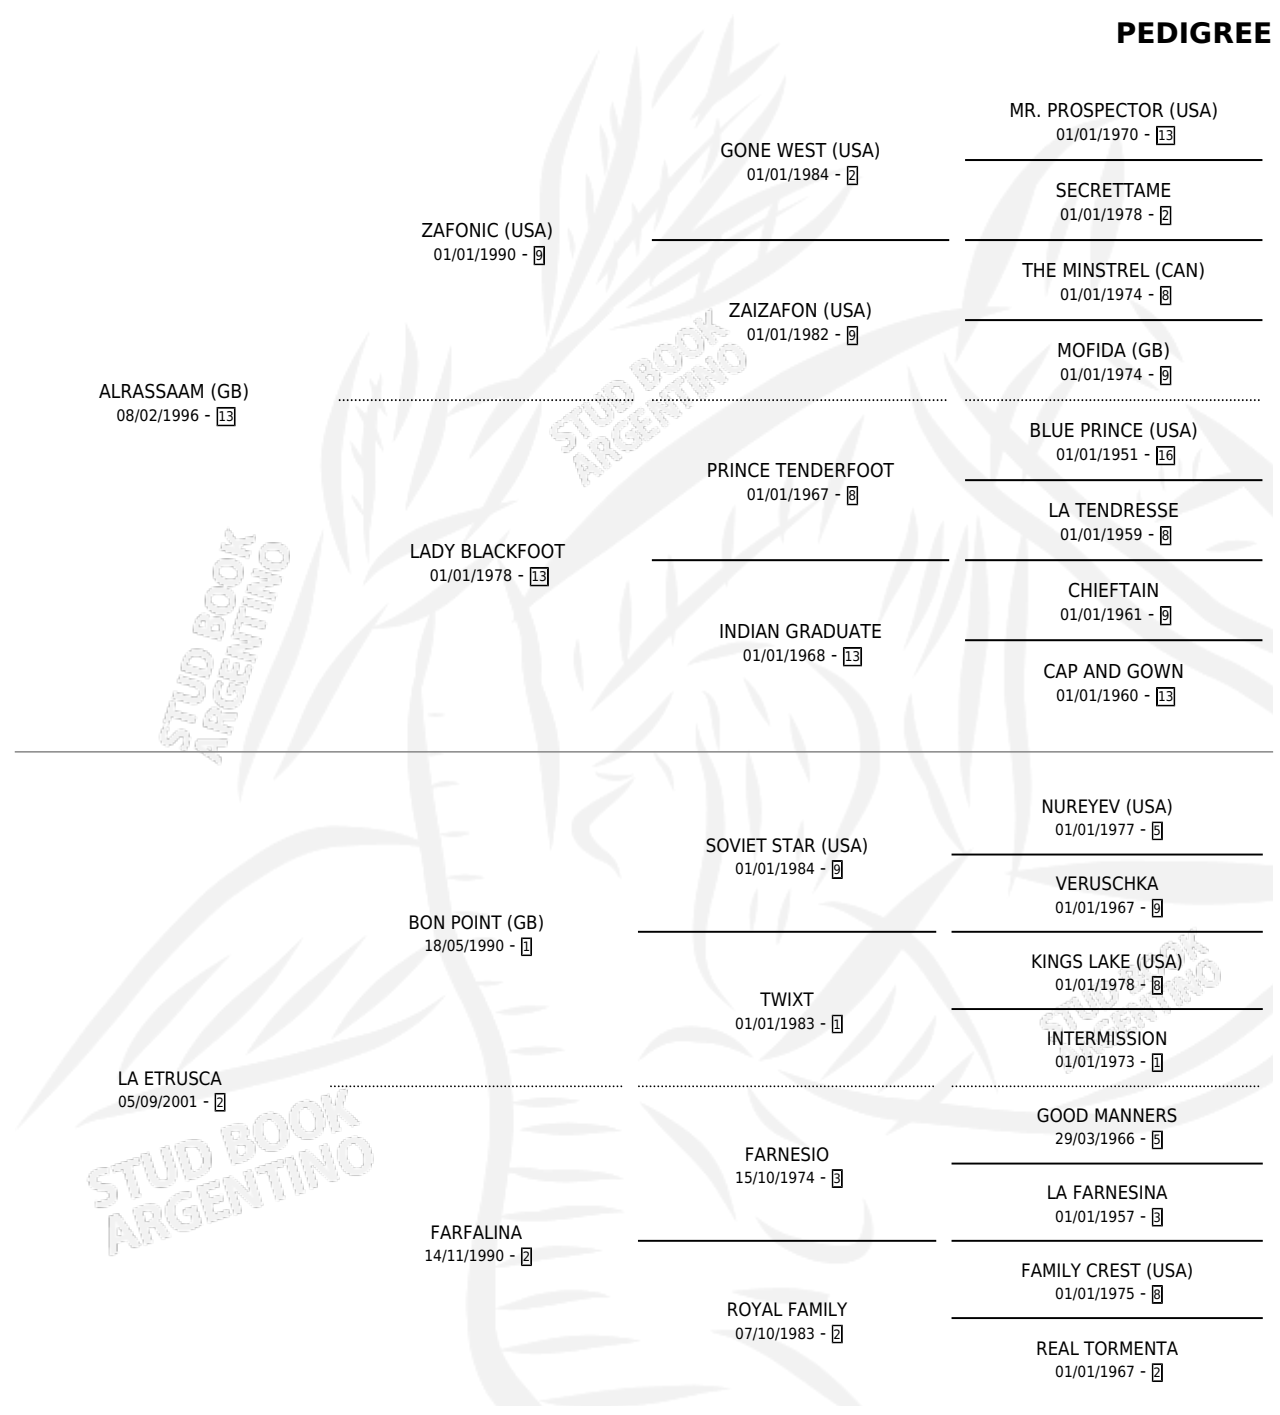

SEI BELLA

por **ALRASSAAM (GB)** y **LA ETRUSCA** por **BON POINT (GB)**

Argentina · Hembra · Zaino · SP · 27/10/2011
Familia 2-u · Volumen 41

ESTADO

TIPIFICACIÓN SANGUÍNEA	X
TIPIFICACIÓN POR ADN	✓
PASAPORTE	✓
IDENTIFICACIÓN POR MICROCHIP	✓
REPRODUCTOR	X

Lugar de nacimiento: Campo particular
Criador: D Avino Marcelo Antonio

PEDIGREE

CAMPAÑA

Solo carreras oficiales de Argentina

POR EDAD

EDAD	CC	1°	2°	3°	4°	5°	NP	CLC	CLG	CLCG1	CLGG1	IMPORTE	GANANCIA / CC
5 AÑOS	2	0	0	0	0	0	2	0	0	0	0	\$0	\$0
6 AÑOS	3	0	1	1	0	0	1	0	0	0	0	\$40,150	\$13,383
7 AÑOS	1	0	0	0	0	1	0	0	0	0	0	\$2,300	\$2,300
TOTALES	6	0	1	1	0	1	3	0	0	0	0	\$42,450	\$7,075
%		0.0%	16.7%	16.7%	0.0%	16.7%	50.0%	0.0%	0.0%	0.0%	0.0%		