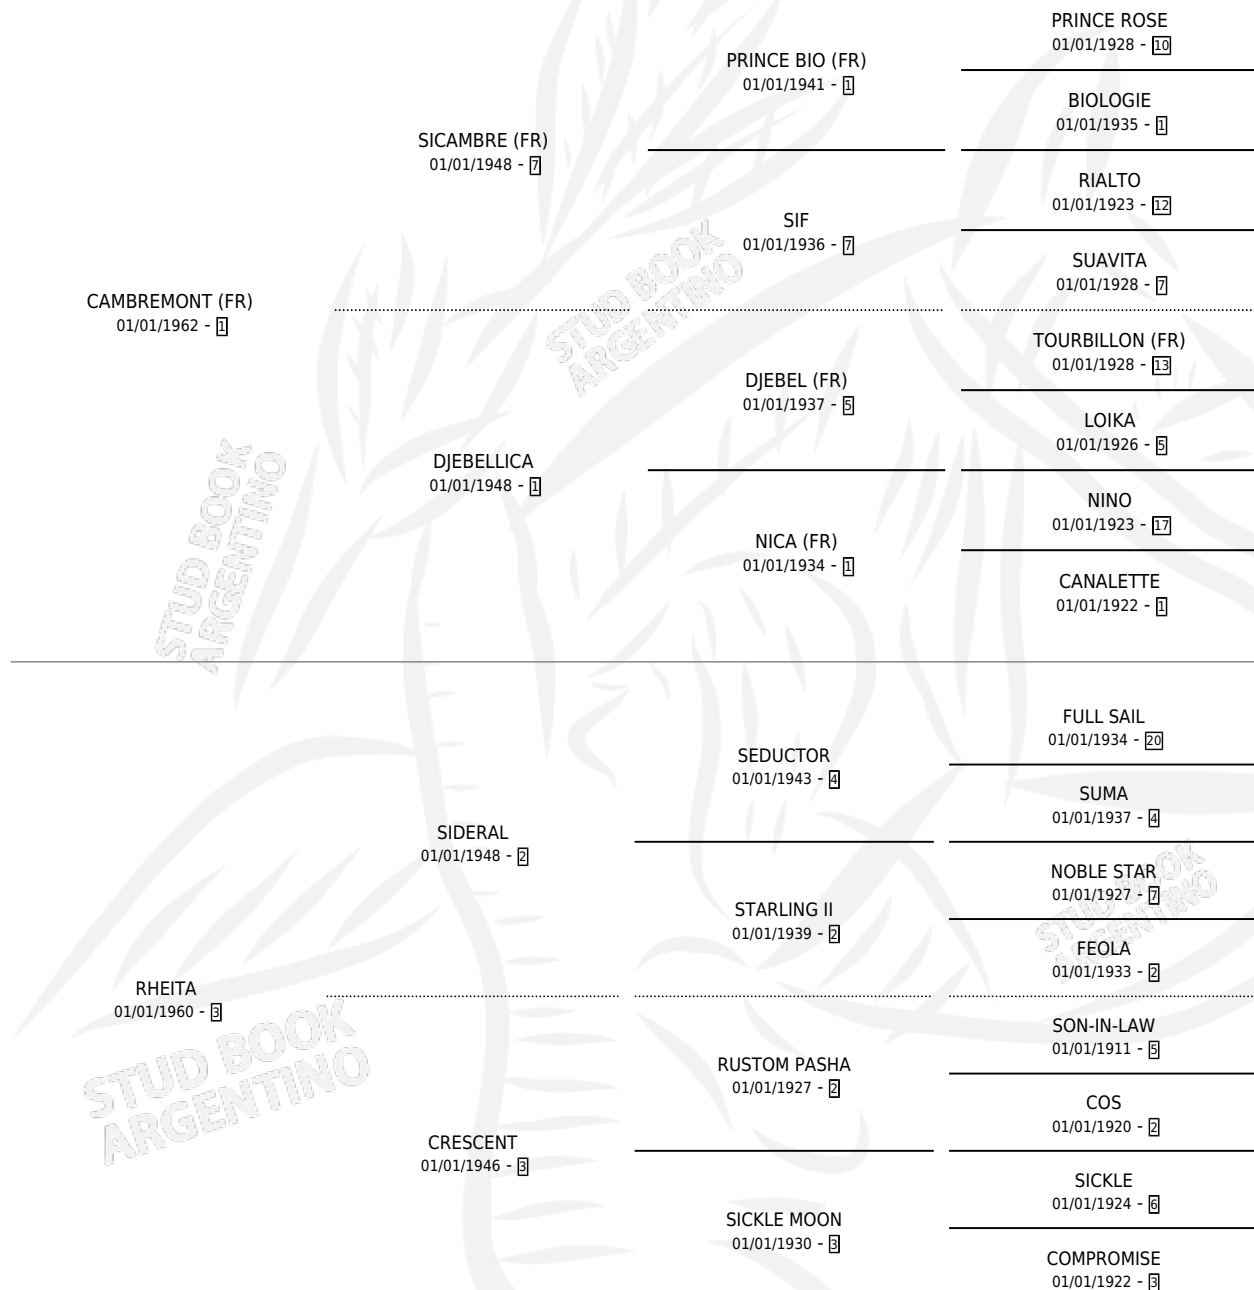

TIMOCARIS

por **CAMBREMONT (FR)** y **RHEITA** por **SIDERAL**

Argentina · Macho · Zaino · SP · 01/01/1976
Familia 3-o · Volumen 29

ESTADO

TIPIFICACIÓN SANGUÍNEA	✓
TIPIFICACIÓN POR ADN	X
PASAPORTE	X
IDENTIFICACIÓN POR MICROCHIP	X
REPRODUCTOR	✓

Lugar de nacimiento: Campo particular

Criador: Sin dato

~

HIJOS

	MACHOS	HEMBRAS
31 NACIERON	10	21
9 CORRIERON	1	8
3 GANARON	1	2
0 GANADORES CL	0 GANADORES GR	0 GANADORES G1

PEDIGREE

SERVICIOS PADRILLO

TEMPORADA	HARAS	SERVICIO	NAC.	EFFECTIVIDAD
1990	LA PROVIDENCIA	4	2	50.00 %
1988	LA PROVIDENCIA	5	2	40.00 %
1987	IMPORTADO EN VIENTRE	8	6	75.00 %
1986	IMPORTADO EN VIENTRE	15	5	33.33 %
1985	IMPORTADO EN VIENTRE	12	5	41.67 %
0	IMPORTADO EN VIENTRE	32	10	31.25 %