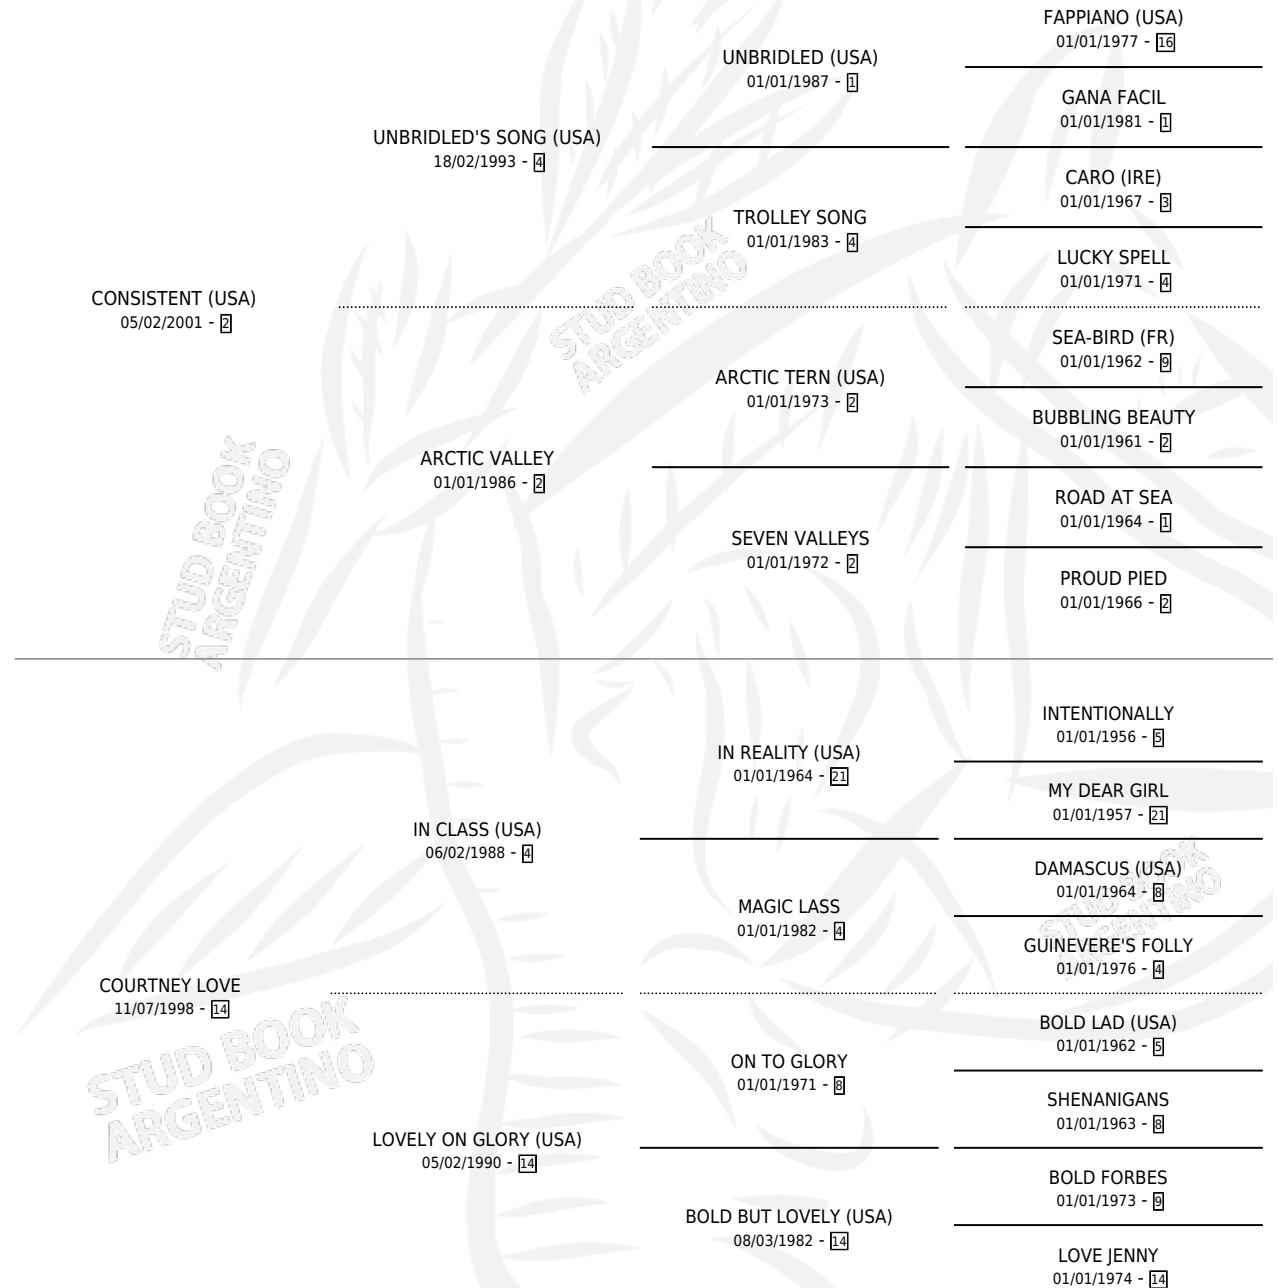

JARMUSCH

por **CONSISTENT (USA)** y **COURTNEY LOVE** por **IN CLASS (USA)**

Argentina · Macho · Tordillo · SP · 28/10/2011
Familia 14-c · Volumen 41

ESTADO

TIPIFICACIÓN SANGUÍNEA	X
TIPIFICACIÓN POR ADN	✓
PASAPORTE	✓
IDENTIFICACIÓN POR MICROCHIP	✓
REPRODUCTOR	X

Lugar de nacimiento: Campo particular

Criador: D Avino Marcelo Antonio

PEDIGREE

CAMPAÑA

Solo carreras oficiales de Argentina

POR EDAD

EDAD	CC	1°	2°	3°	4°	5°	NP	CLC	CLG	CLCG1	CLGG1	IMPORTE	GANANCIA / CC
4 AÑOS	1	0	0	0	1	0	0	0	0	0	0	\$6,500	\$6,500
5 AÑOS	2	0	1	0	0	0	1	0	0	0	0	\$14,000	\$7,000
TOTALES	3	0	1	0	1	0	1	0	0	0	0	\$20,500	\$6,833
%		0.0%	33.3%	0.0%	33.3%	0.0%	33.3%	0.0%	0.0%	0.0%	0.0%		