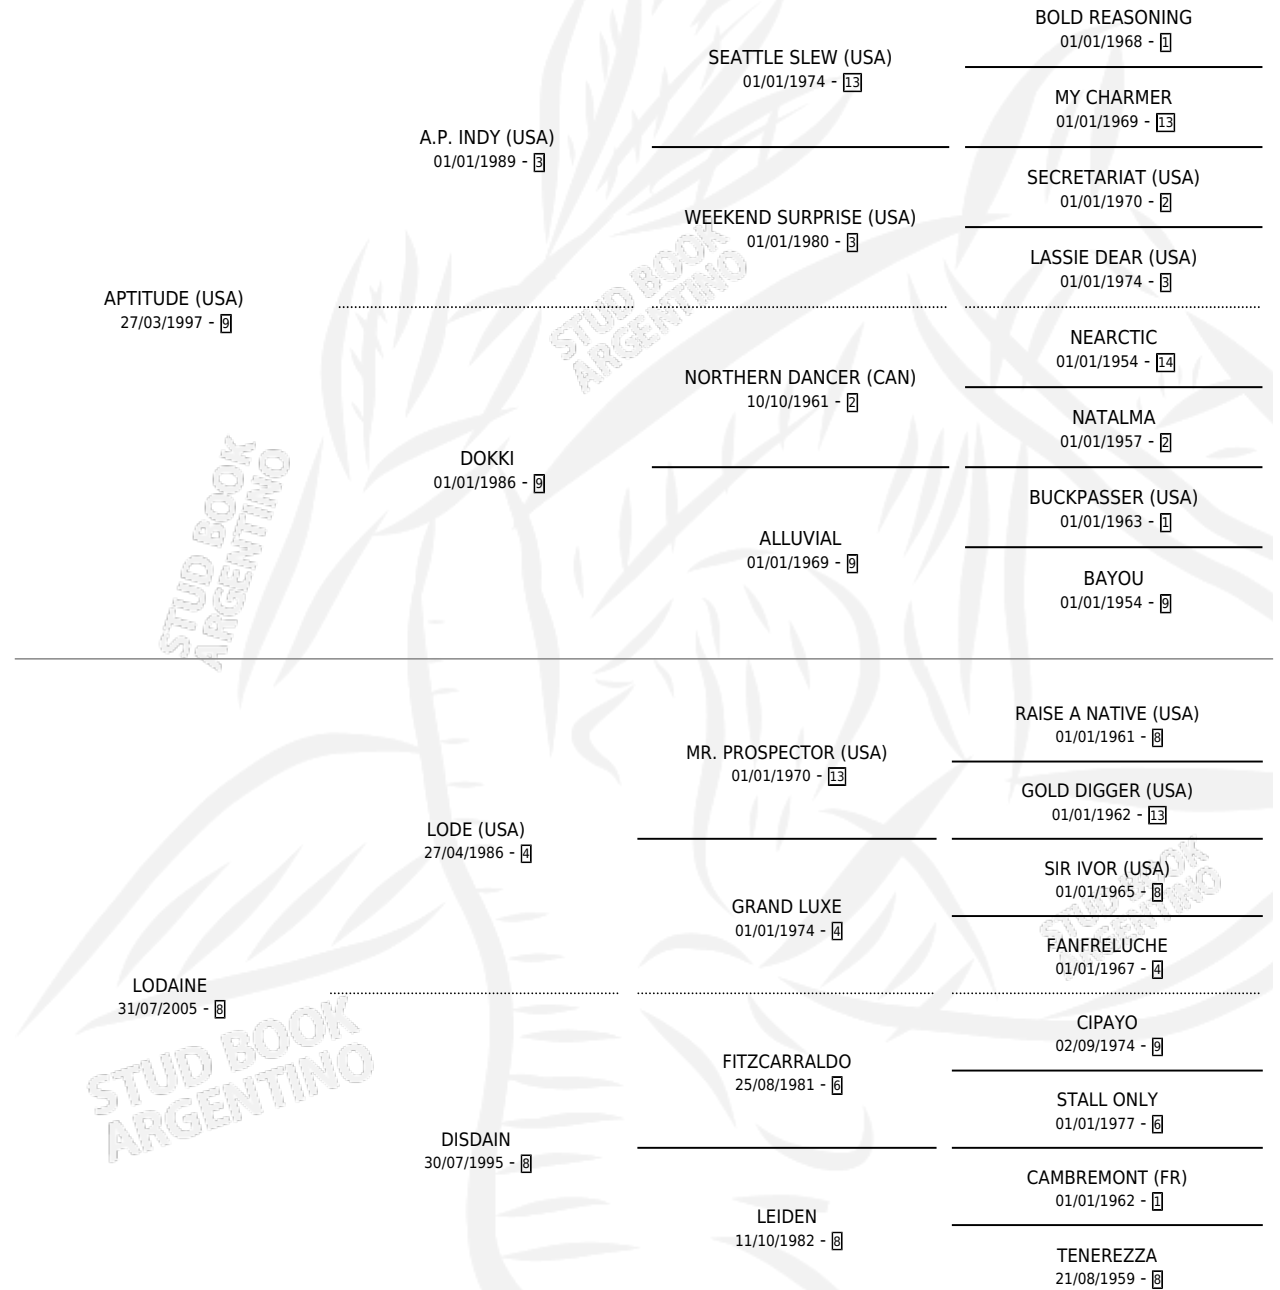

LAURENE

por **APTITUDE (USA)** y **LODAINE** por **LODE (USA)**

Argentina · Hembra · Zaino · SP · 12/10/2011
Familia 8-j · Volumen 41

ESTADO

TIPIFICACIÓN SANGUÍNEA	X
TIPIFICACIÓN POR ADN	X
PASAPORTE	X
IDENTIFICACIÓN POR MICROCHIP	✓
REPRODUCTOR	X

Lugar de nacimiento: Don Yayo

Criador: Melincue

PEDIGREE

LAURENE

Datos oficiales del Stud Book Argentino

Documento generado el 04/05/2026

studbook.org.ar