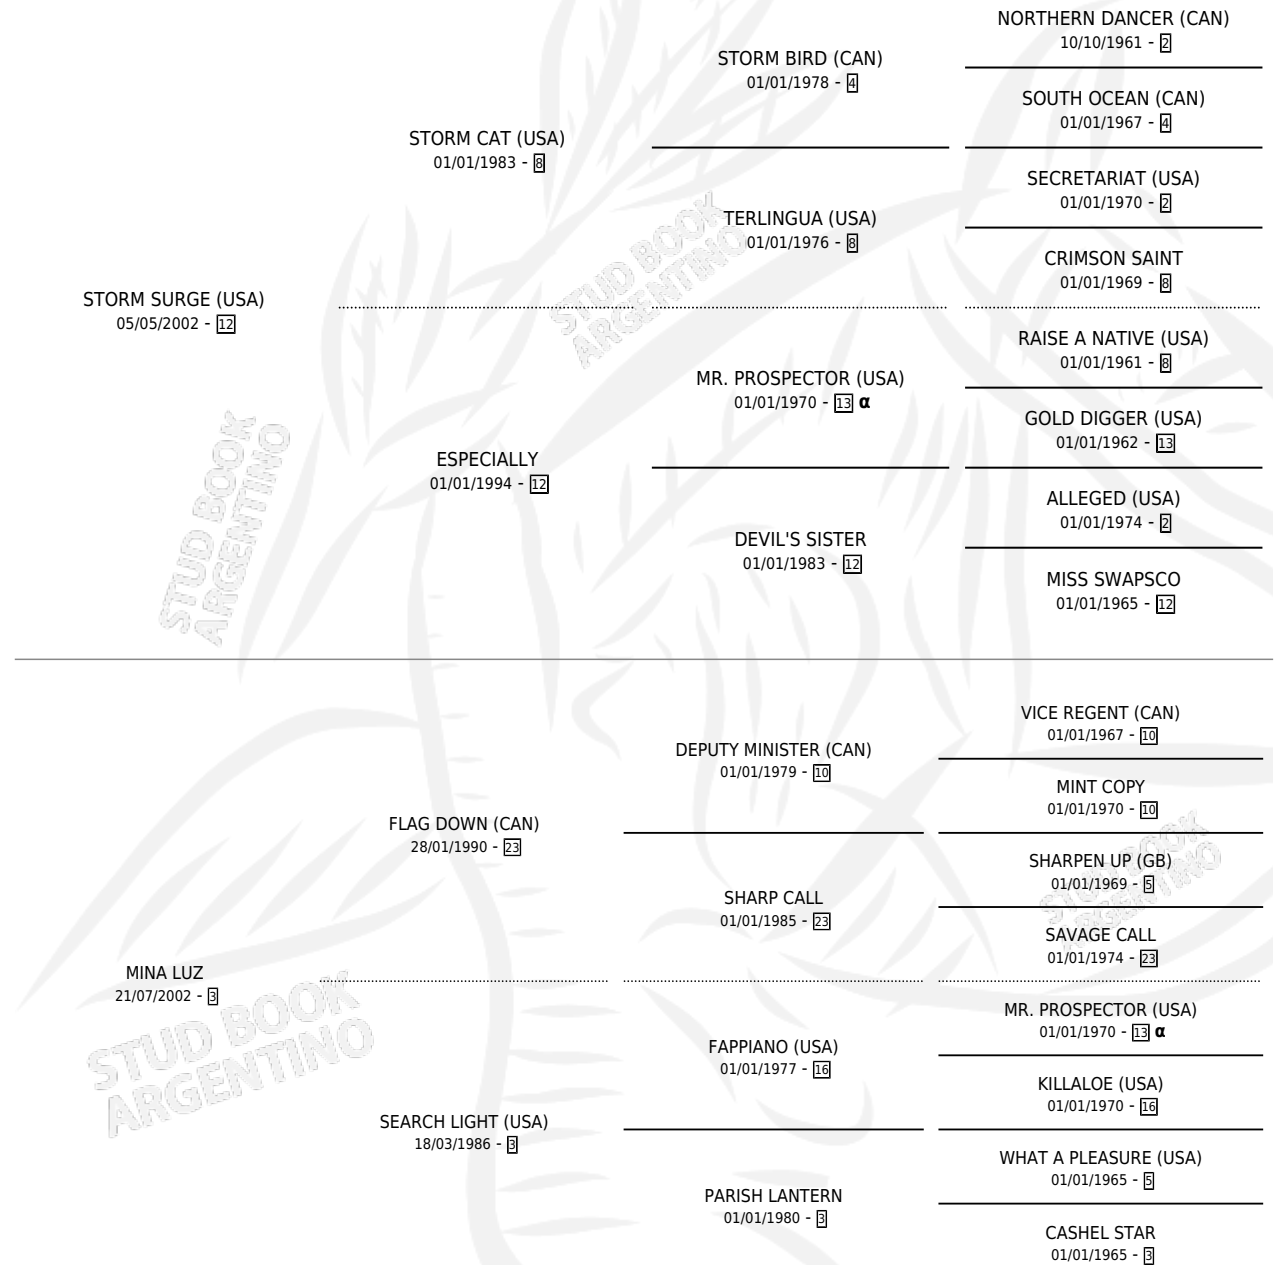

MINA PIOLA

por **STORM SURGE (USA)** y **MINA LUZ** por **FLAG DOWN (CAN)**

Argentina · Hembra · Zaino · SP · 26/10/2011
Familia 3-e · Volumen 41

ESTADO

TIPIFICACIÓN SANGUÍNEA	X
TIPIFICACIÓN POR ADN	X
PASAPORTE	X
IDENTIFICACIÓN POR MICROCHIP	X
REPRODUCTOR	X

Lugar de nacimiento: Don Yayo

Criador: Donovan Cornelio Guillermo y Solveyra Maria Isabel

PEDIGREE

INBREEDING : α

MINA PIOLA

Datos oficiales del Stud Book Argentino

Documento generado el 05/05/2026

studbook.org.ar