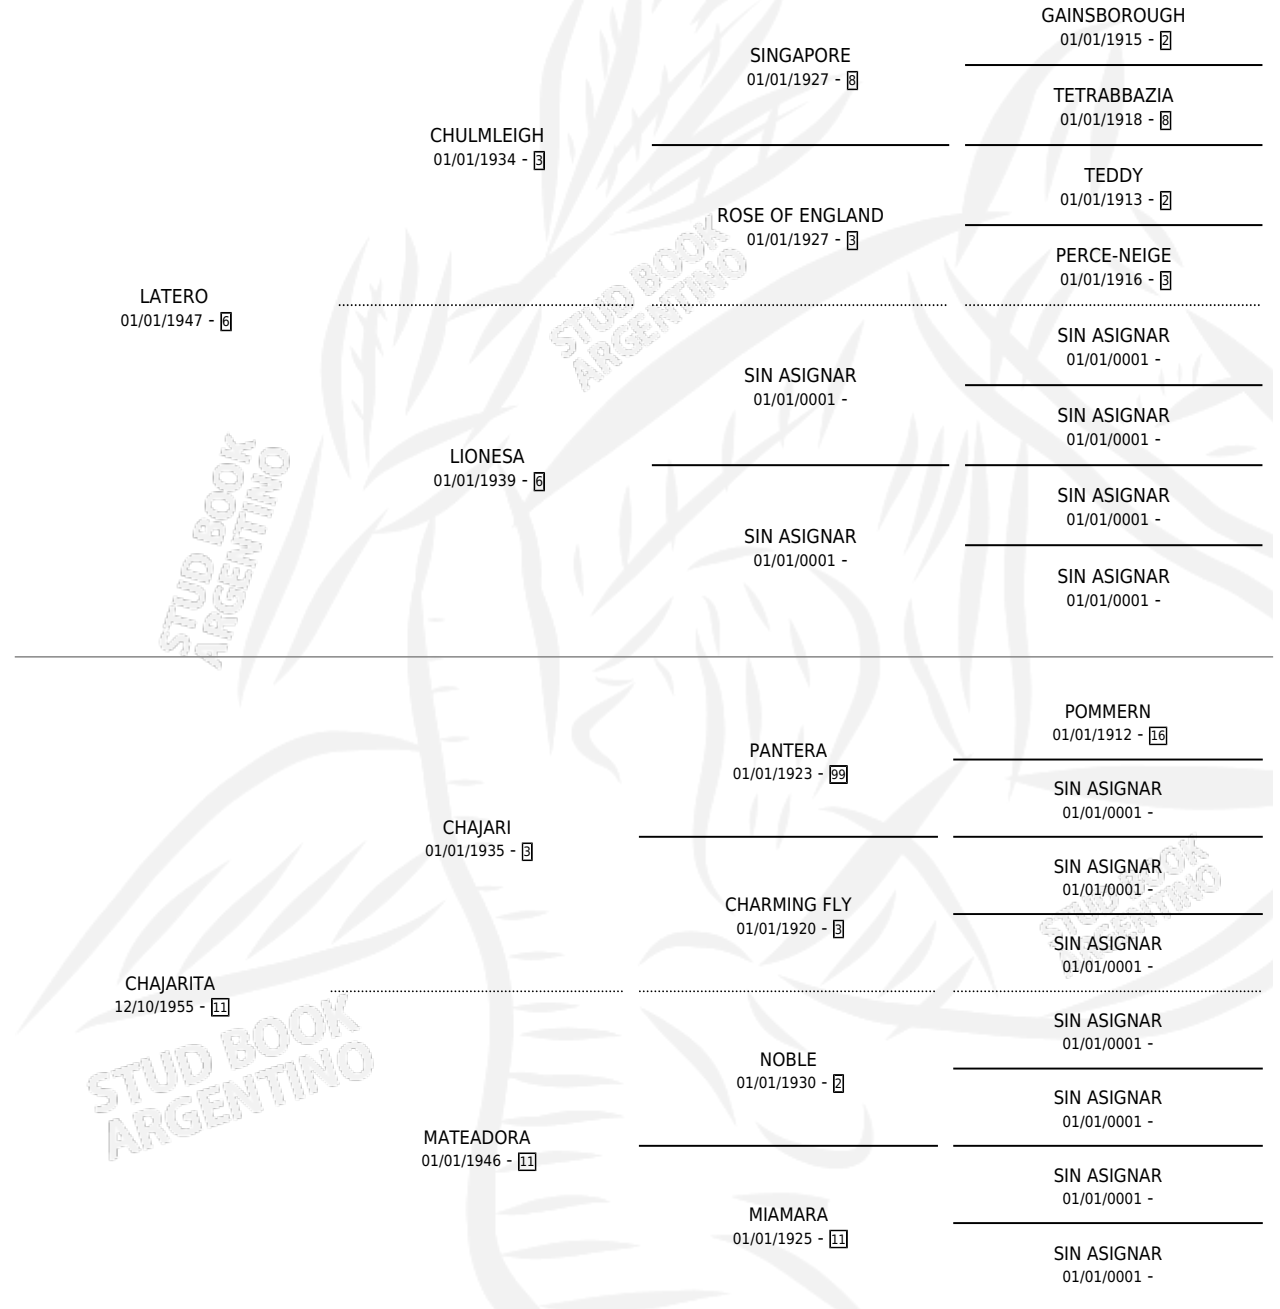

# CHAHUAZAL

por **LATERO** y **CHAJARITA** por **CHAJARI**

Argentina · Macho · Tordillo · SP · 21/10/1962  
Familia 11-g · Volumen 24

## ESTADO

TIPIFICACIÓN SANGUÍNEA	X
TIPIFICACIÓN POR ADN	X
PASAPORTE	X
IDENTIFICACIÓN POR MICROCHIP	X
REPRODUCTOR	X

**Lugar de nacimiento:** Campo particular

**Criador:** Sin dato

## PEDIGREE