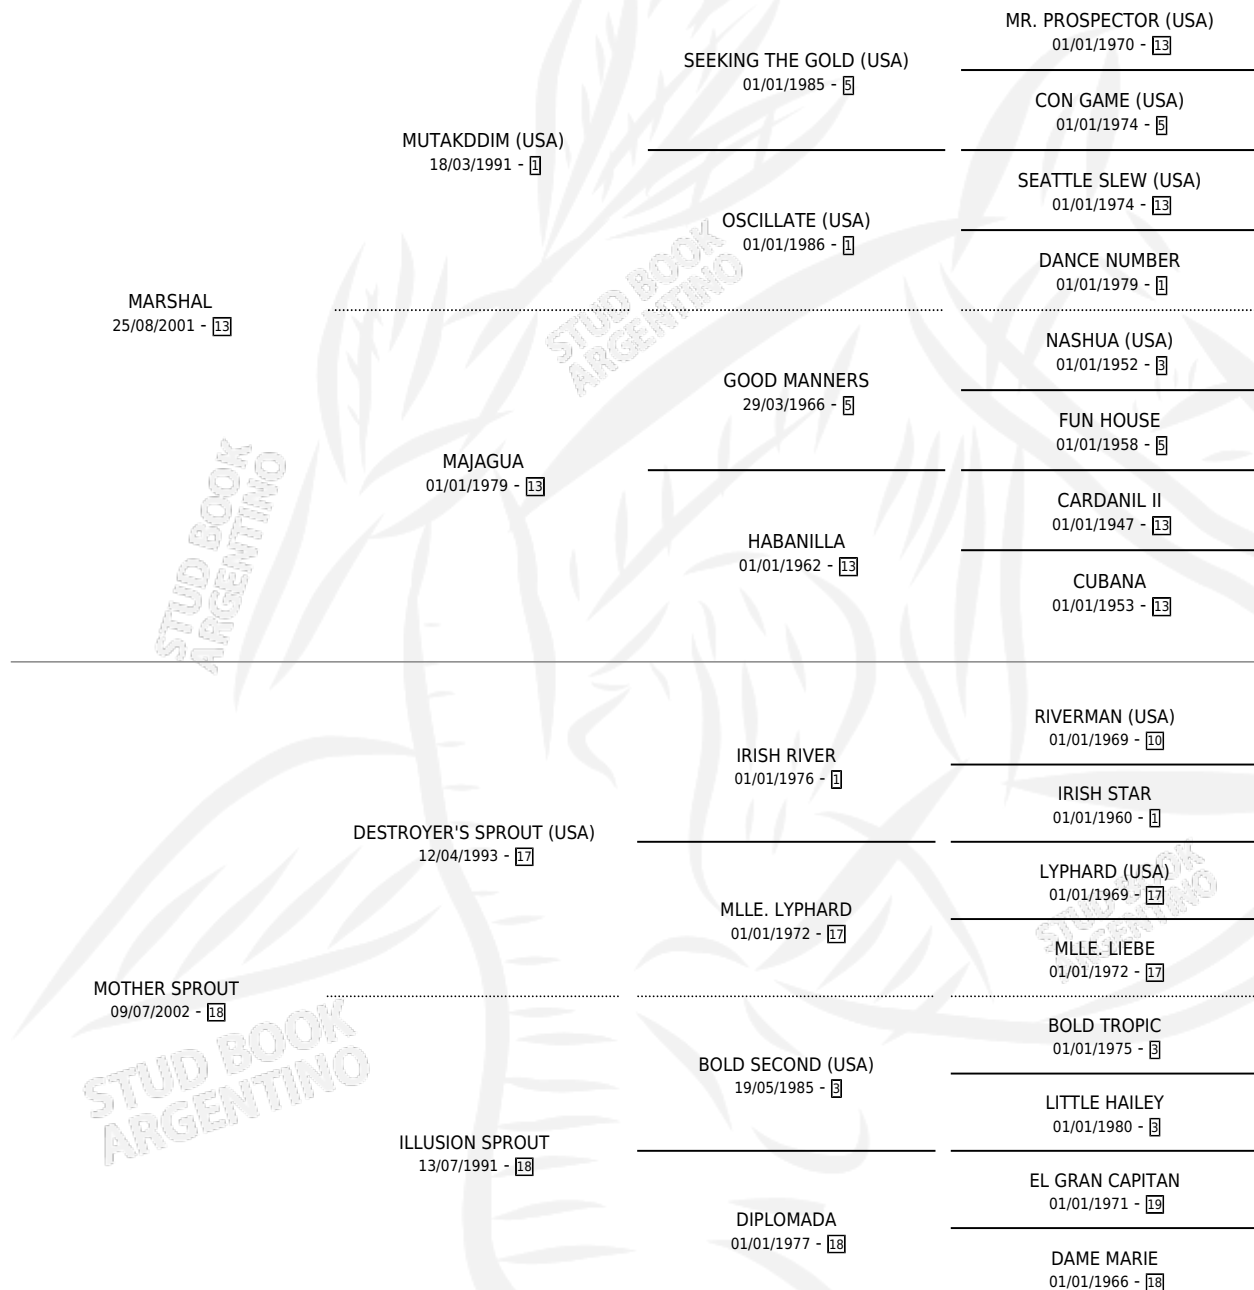

MARSHAL PRINCESS

por MARSHAL y MOTHER SPROUT por DESTROYER'S SPROUT (USA)

Argentina · Hembra · Alazan · SP · 21/11/2011
Familia 18-a · Volumen 41

ESTADO

TIPIFICACIÓN SANGUÍNEA	X
TIPIFICACIÓN POR ADN	X
PASAPORTE	X
IDENTIFICACIÓN POR MICROCHIP	X
REPRODUCTOR	X

Lugar de nacimiento: Pampa Y Mar
Criador: Pampa Y Mar

PEDIGREE

MARSHAL PRINCESS

Datos oficiales del Stud Book Argentino

Documento generado el 02/05/2026

studbook.org.ar