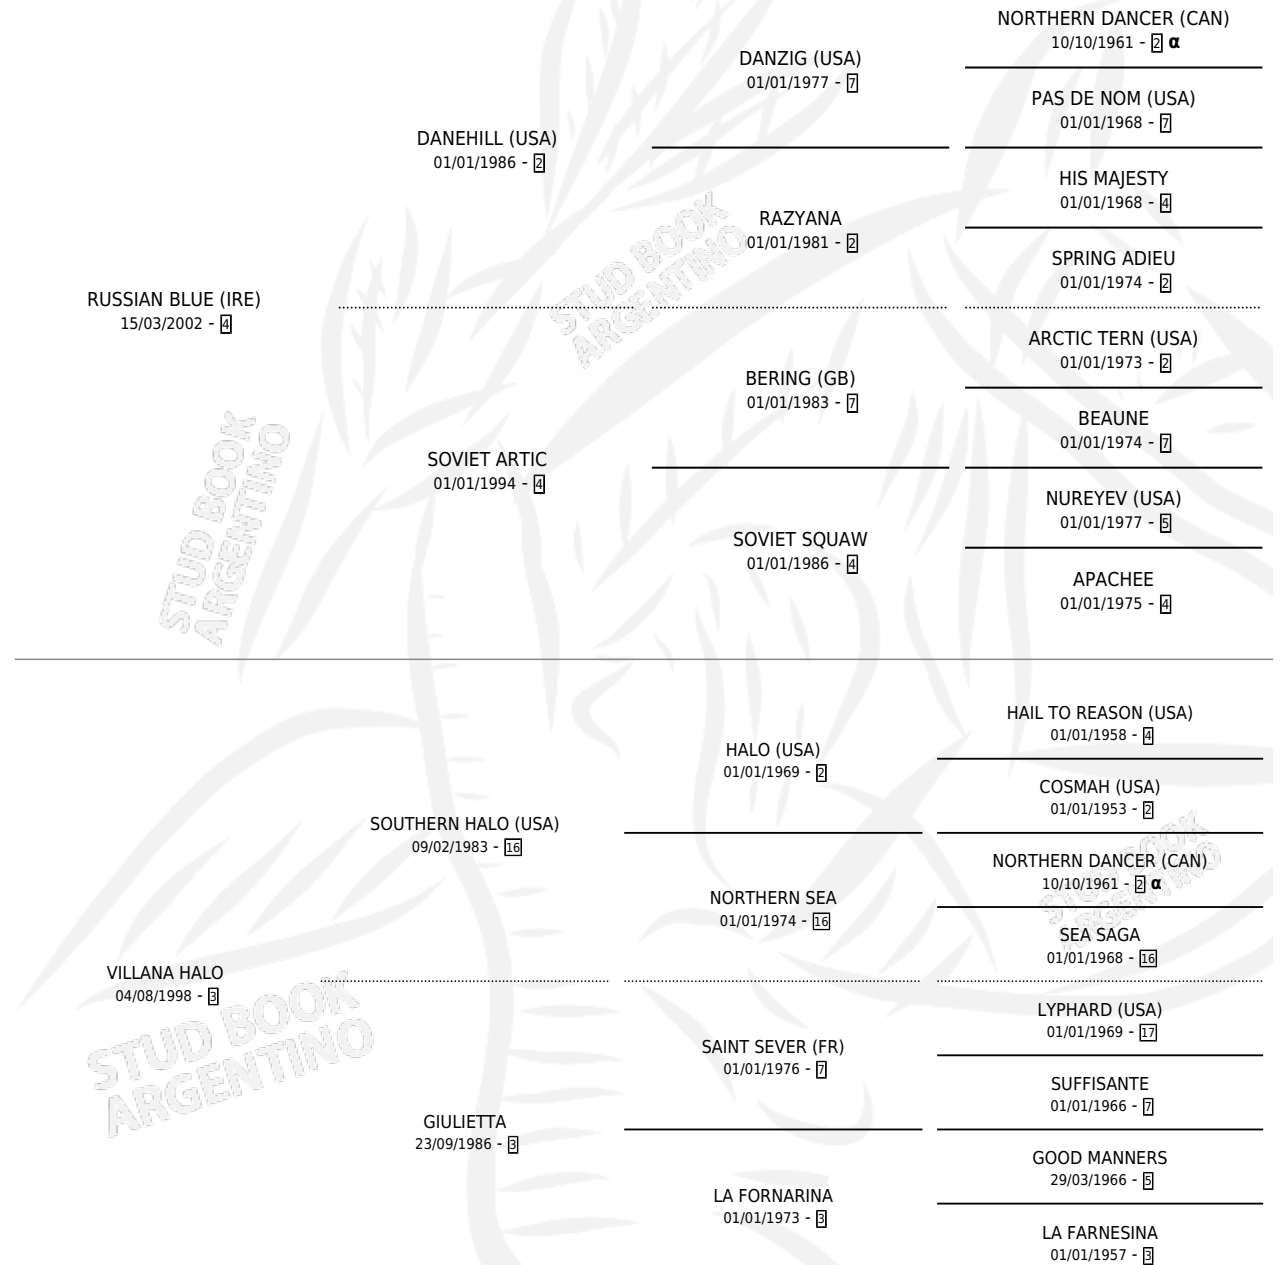

# BLUE HALO

por **RUSSIAN BLUE (IRE)** y **VILLANA HALO** por **SOUTHERN HALO (USA)**

Argentina · Macho · Zaino Colorado · SP · 14/11/2011  
Familia 3-b · Volumen 41

## ESTADO

TIPIFICACIÓN SANGUÍNEA	X
TIPIFICACIÓN POR ADN	✓
PASAPORTE	✓
IDENTIFICACIÓN POR MICROCHIP	✓
REPRODUCTOR	X

**Lugar de nacimiento:** El Tatu

**Criador:** El Tatu

## PEDIGREE

INBREEDING : α