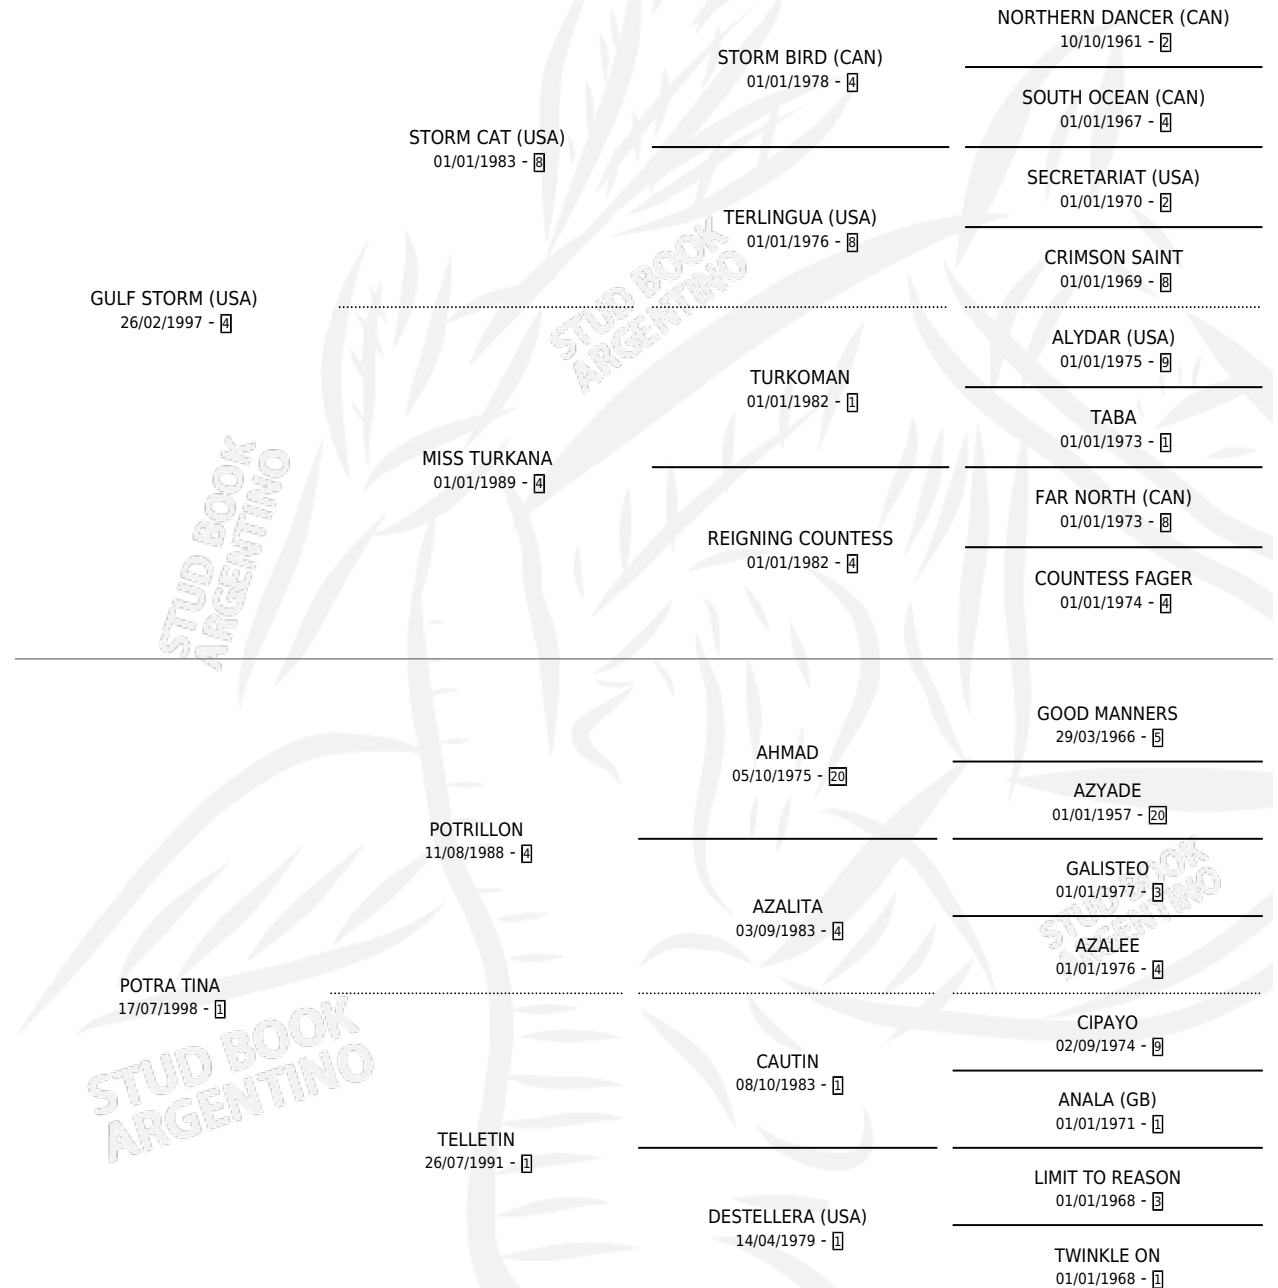

POTRO GULF

por **GULF STORM (USA)** y **POTRA TINA** por **POTRILLON**

Argentina · Macho · Zaino · SP · 21/11/2011
Familia 1-l · Volumen 41

ESTADO

| | |
|------------------------------|---|
| TIPIFICACIÓN SANGUÍNEA | X |
| TIPIFICACIÓN POR ADN | X |
| PASAPORTE | X |
| IDENTIFICACIÓN POR MICROCHIP | X |
| REPRODUCTOR | X |

Lugar de nacimiento: El Tatu

Criador: El Tatu

PEDIGREE

POTRO GULF

Datos oficiales del Stud Book Argentino

Documento generado el 09/05/2026

studbook.org.ar