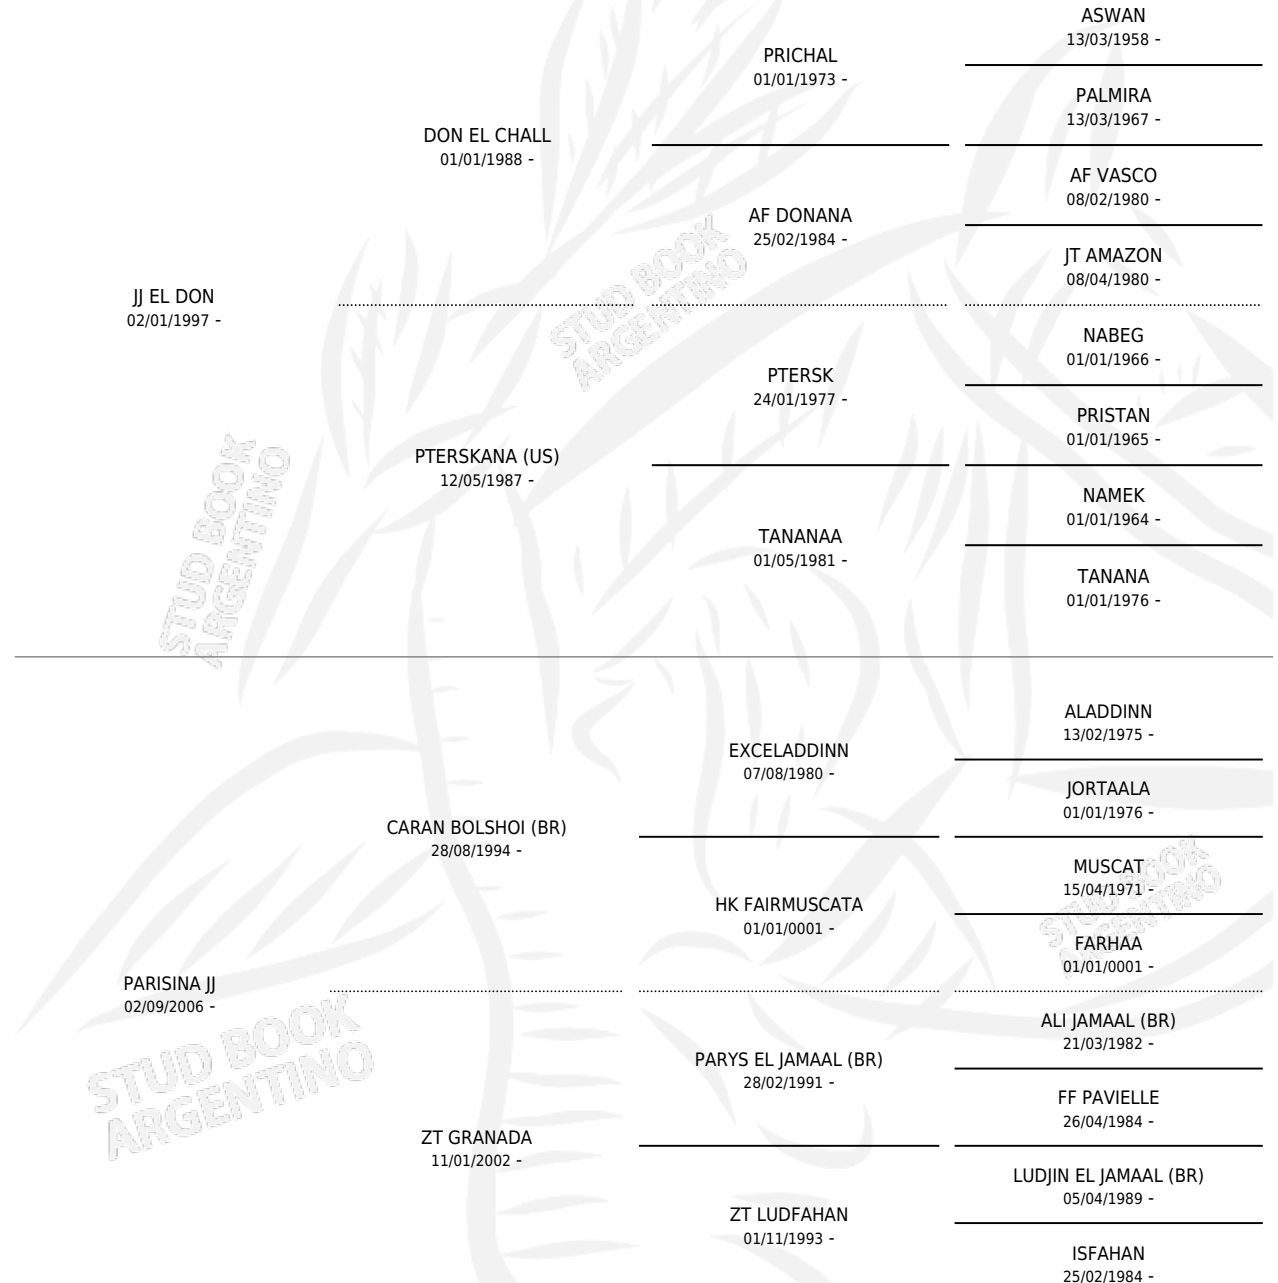

GD PARISDON

por JJ EL DON y PARISINA JJ por CARAN BOLSHOI (BR)

Argentina · Hembra · Tordillo · AP · 30/10/2011
Familia · Volumen 41

ESTADO

TIPIFICACIÓN SANGUÍNEA	X
TIPIFICACIÓN POR ADN	✓
PASAPORTE	✓
IDENTIFICACIÓN POR MICROCHIP	X
REPRODUCTOR	✓

Lugar de nacimiento: La Carmencita

Criador: La Carmencita

~

HIJOS

	MACHOS	HEMBRAS
3 NACIERON	2	1
SIN ACTUACIONES		

PEDIGREE